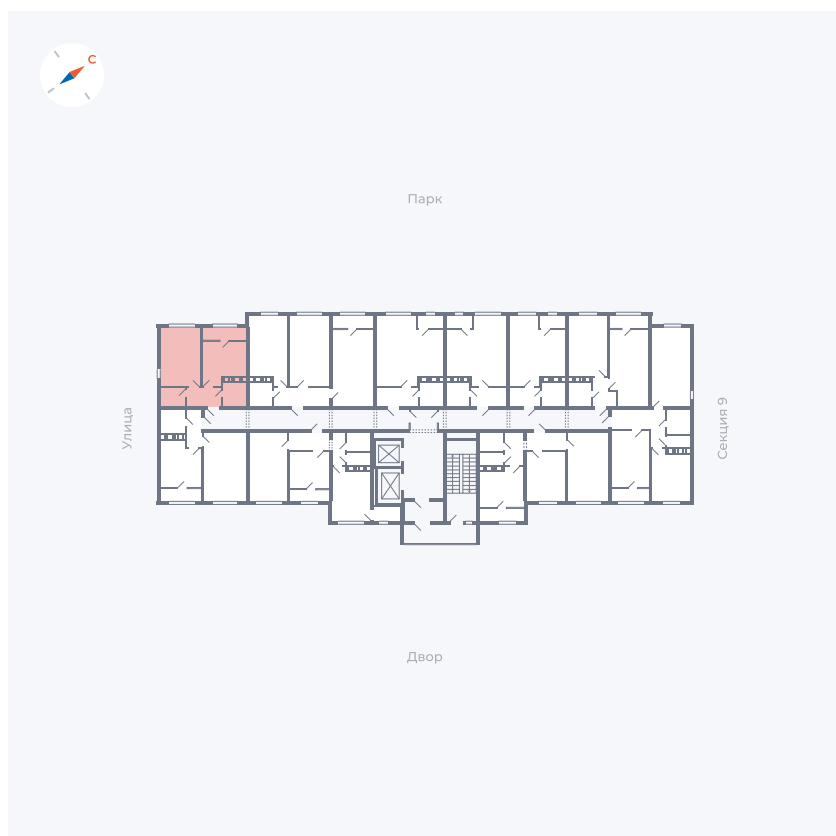

На этаже

Дата генерации: 16.10.2024