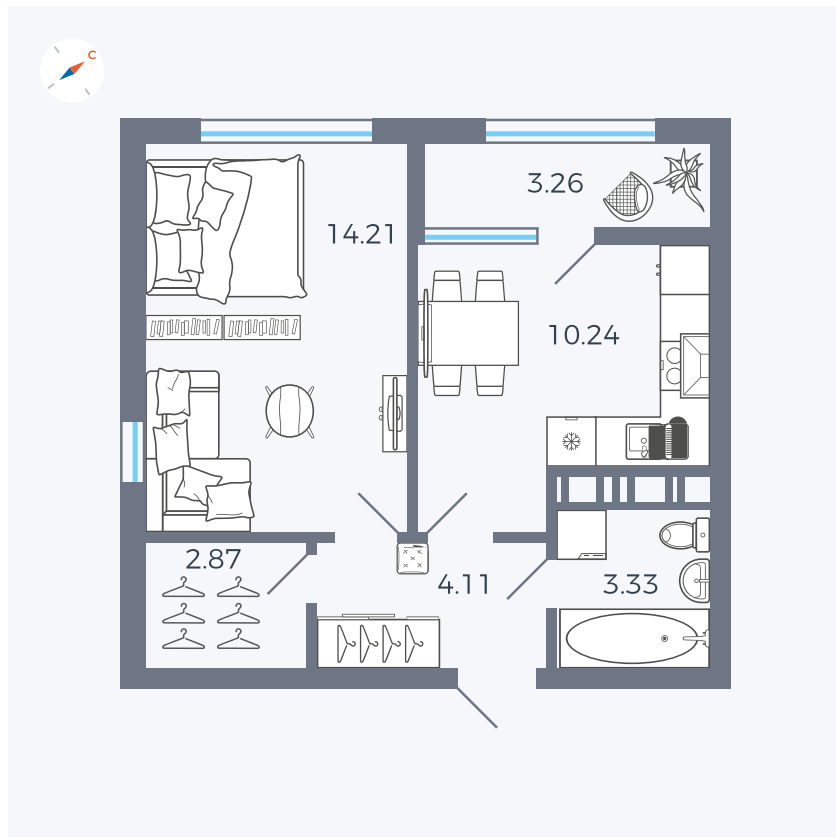

Планировка Тип 133

Квартира 471

Квартал 42 / Дом 3 / Секция 10 / Этаж 13

Комнат 1

Площадь 38.02 м²

Срок сдачи III кв. 2025

Вид из окна Парк

Отделка