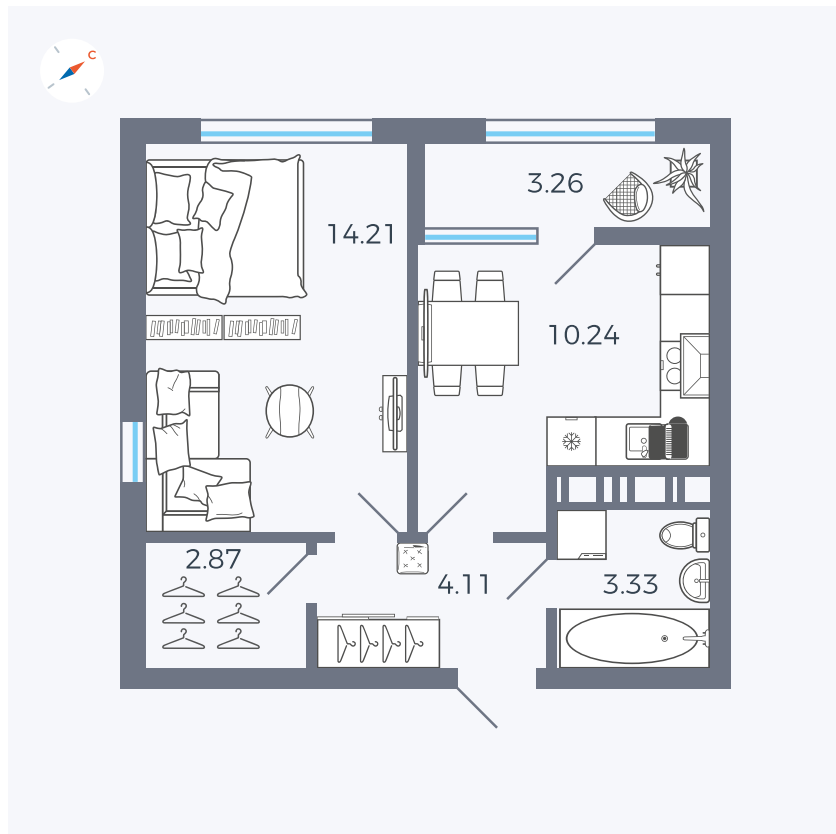

Планировка Тип 133

Квартира 471

Квартал 42 / Дом 3 / Секция 10 / Этаж 13

Комнат	1
Площадь	38.02 м ²
Срок сдачи	III кв. 2025
Вид из окна	Парк

Отделка

Цена: **0 Р**

Вы можете забронировать эту квартиру, или получить консультацию позвонив по номеру