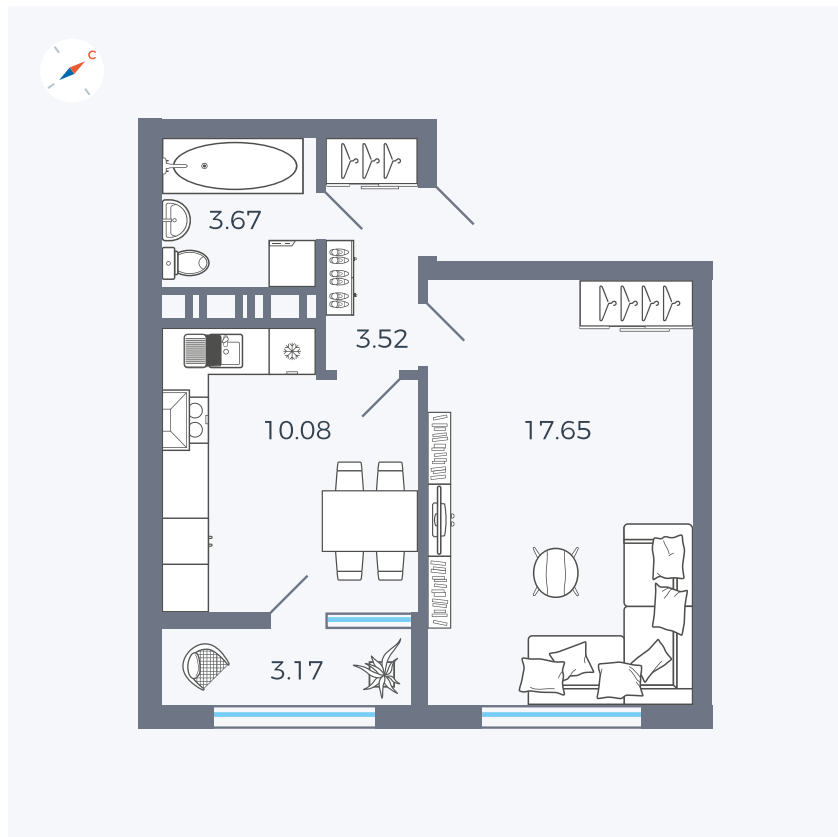

Планировка Тип 132

Квартира 470

Квартал 42 / Дом 3 / Секция 10 / Этаж 13

Комнат	1
Площадь	38.81 м ²
Срок сдачи	III кв. 2025
Вид из окна	Двор

Отделка

Цена:

0 Р

Вы можете забронировать эту квартиру, или получить консультацию позвонив по номеру