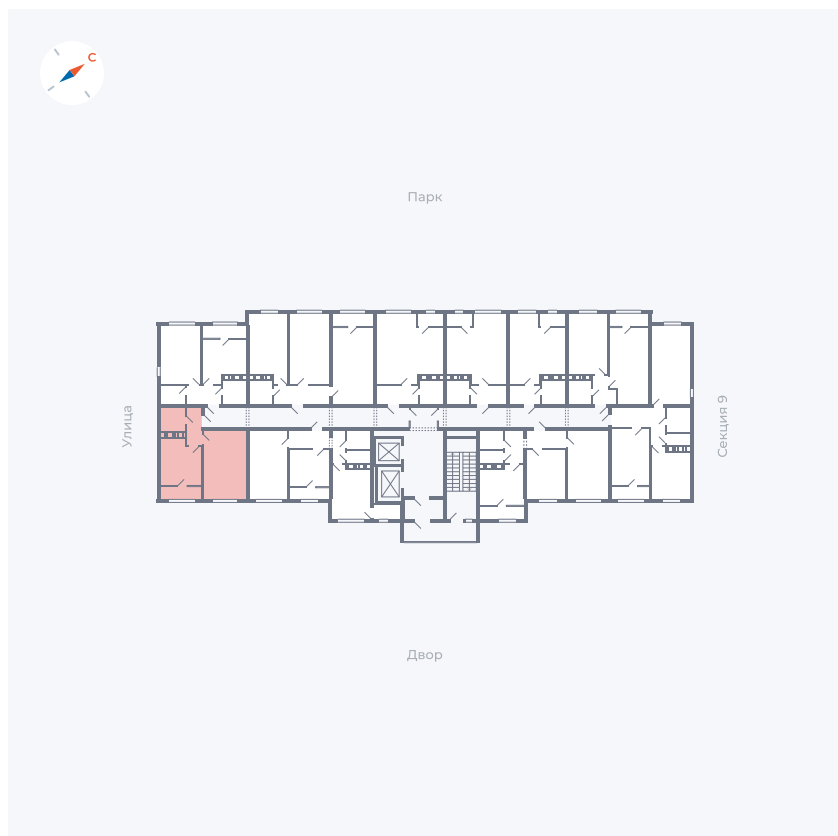

На этаже

Для заметок

Дата генерации: 16.10.2024