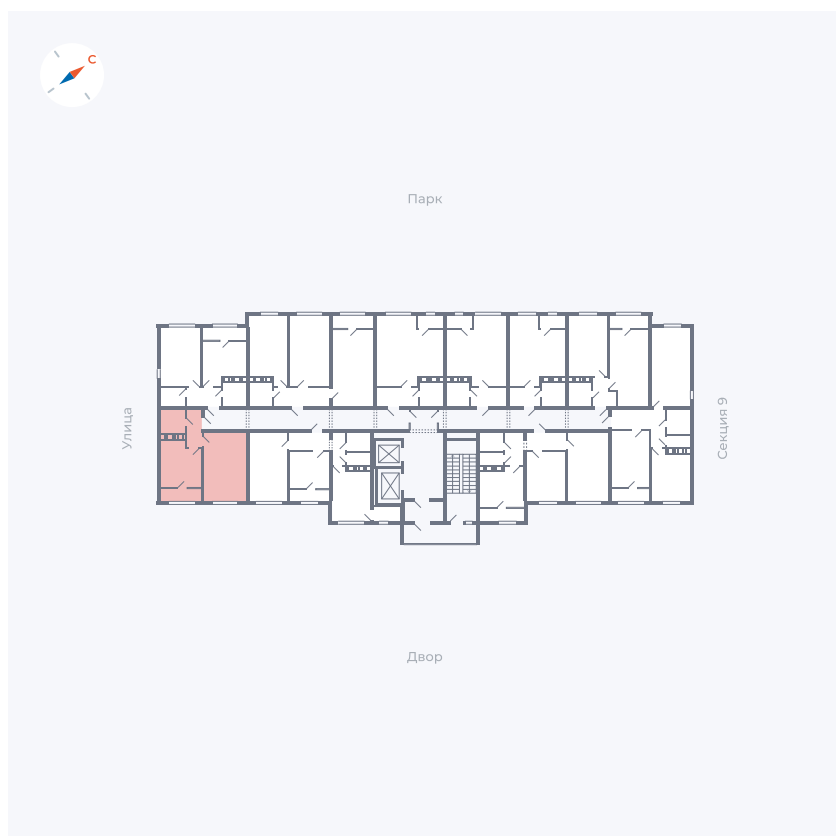

На этаже

Для заметок

Дата генерации: 22.11.2024