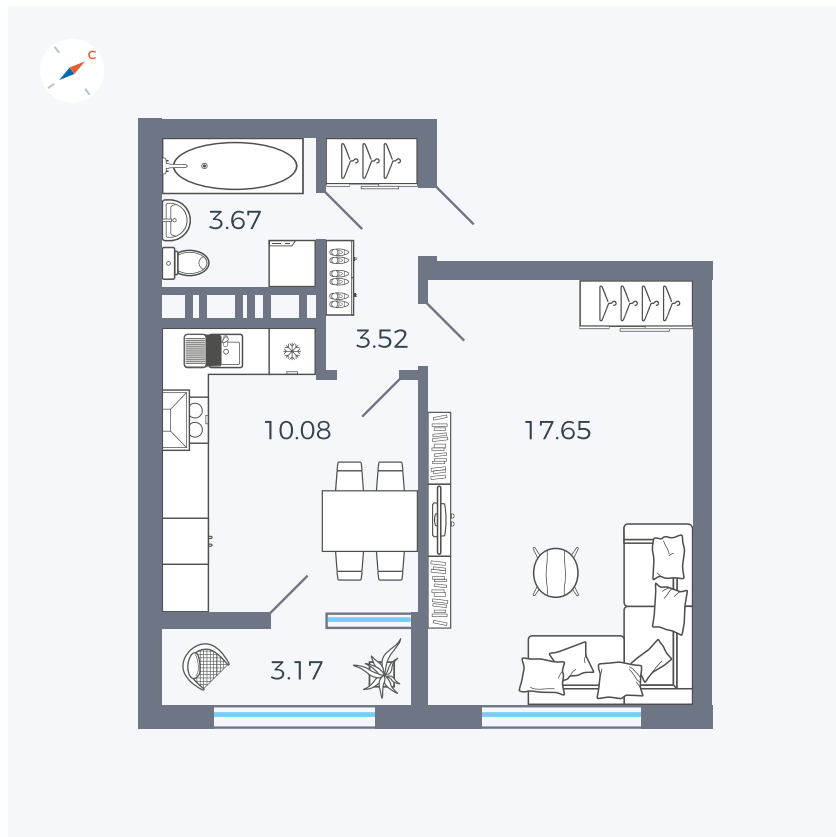

Планировка Тип 132

# Квартира 470

Квартал 42 / Дом 3 / Секция 10 / Этаж 13

Комнат	1
Площадь	38.81 м <sup>2</sup>
Срок сдачи	III кв. 2025
Вид из окна	Двор