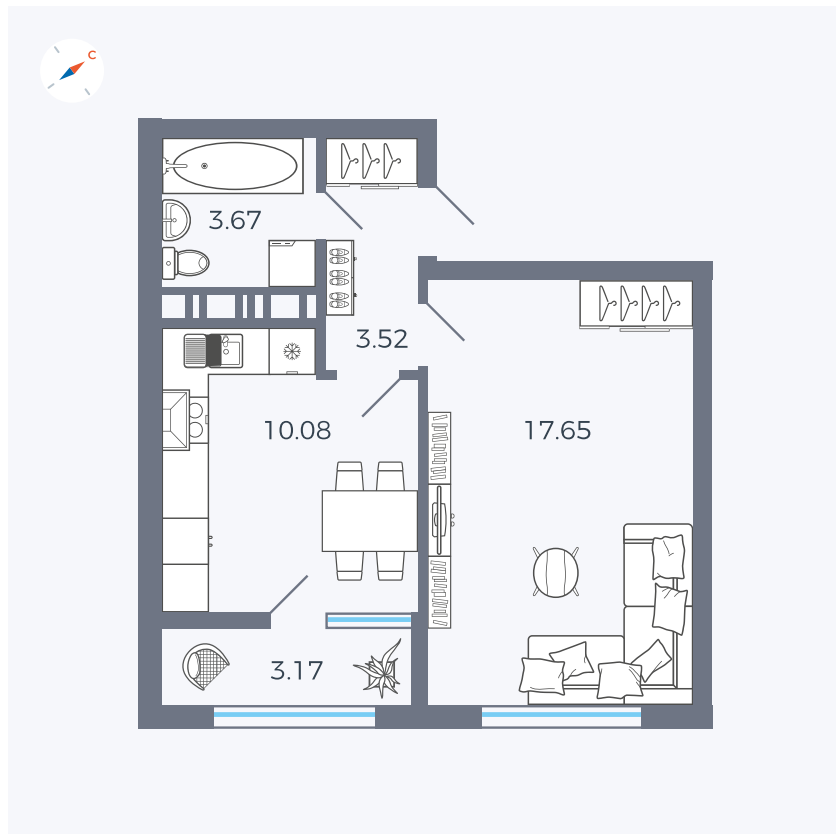

Планировка Тип 132

# Квартира 470

Квартал 42 / Дом 3 / Секция 10 / Этаж 13

Комнат ..... 1

Площадь ..... 38.81 м<sup>2</sup>

Срок сдачи ..... III кв. 2025

Вид из окна ..... Двор