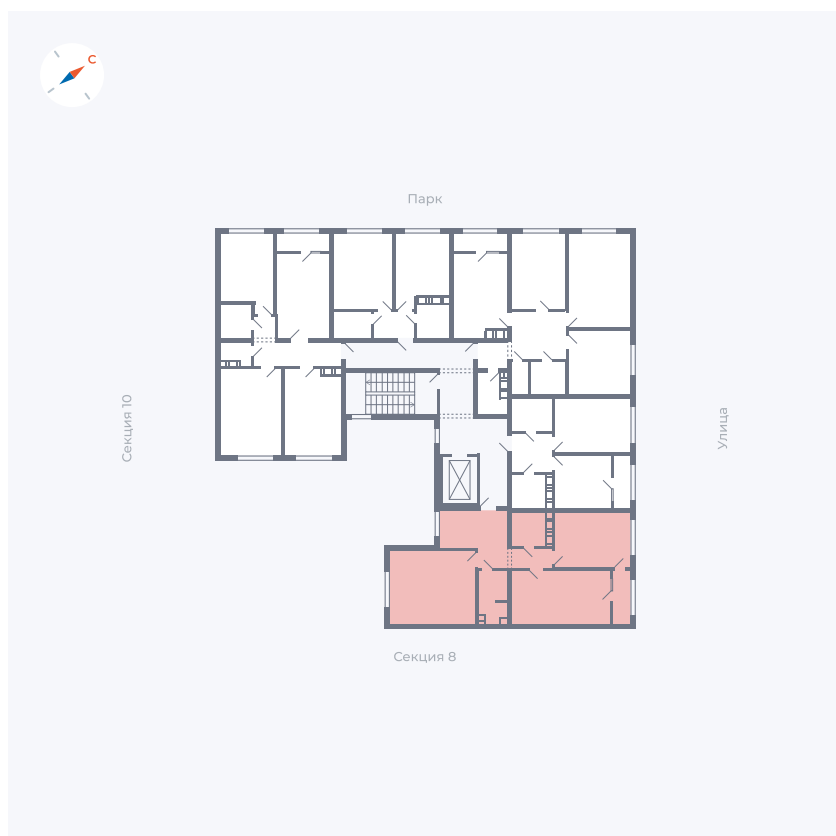

На этаже

Для заметок

Дата генерации: 21.05.2026