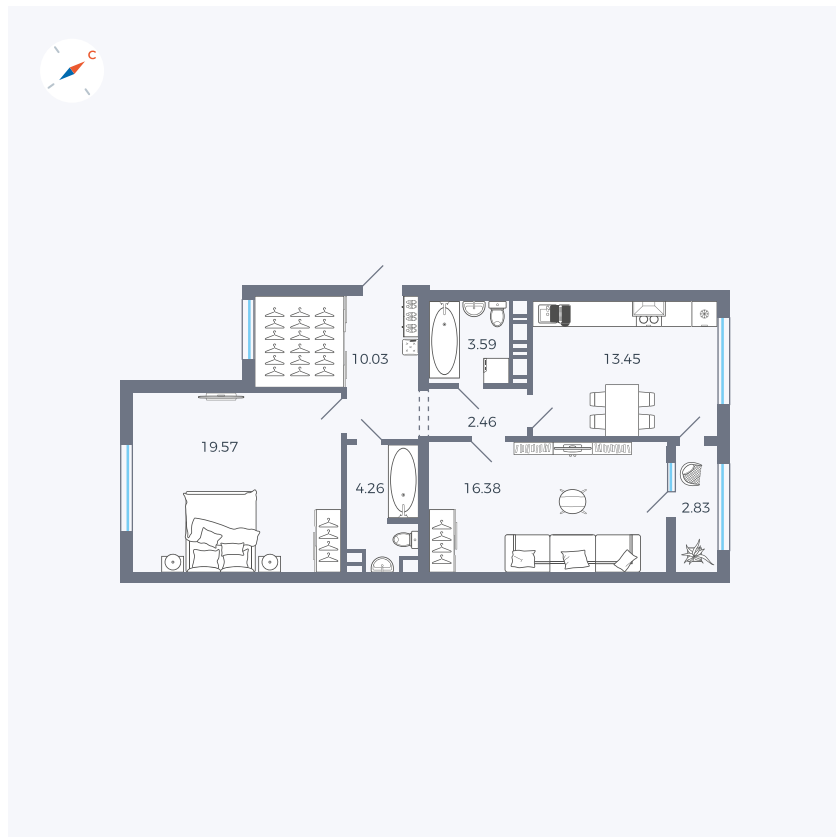

Планировка Тип 225

Квартира 320

Квартал 42 / Дом 3 / Секция 9 / Этаж 3

Комнат 2

Площадь 72.57 м²

Срок сдачи Дом сдан

Вид из окна Двор, Улица

Отделка