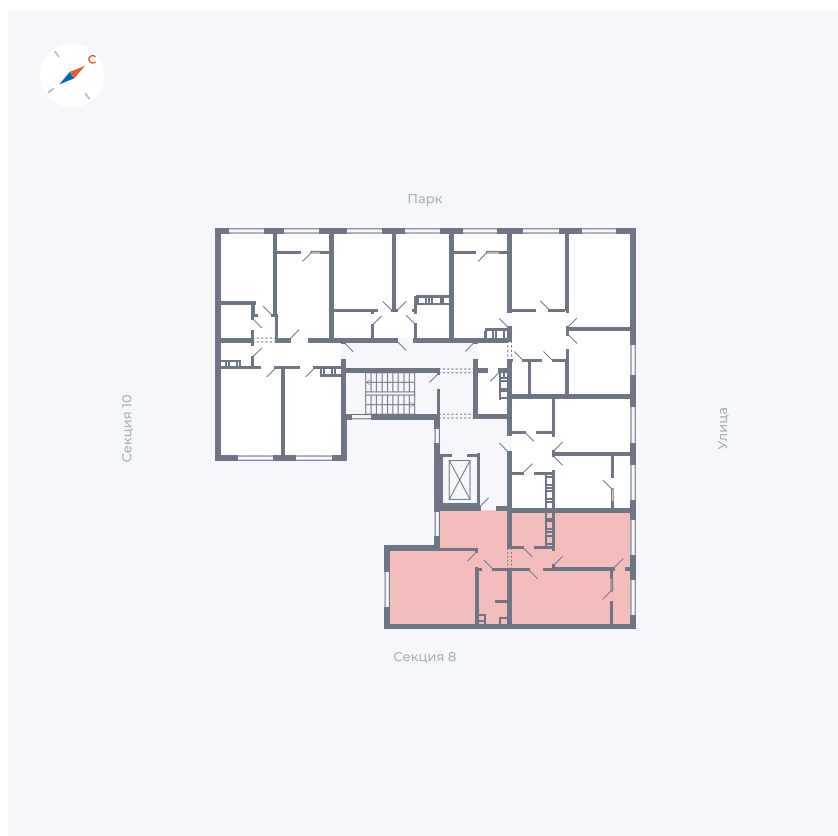

На этаже

Для заметок

Дата генерации: 30.06.2026