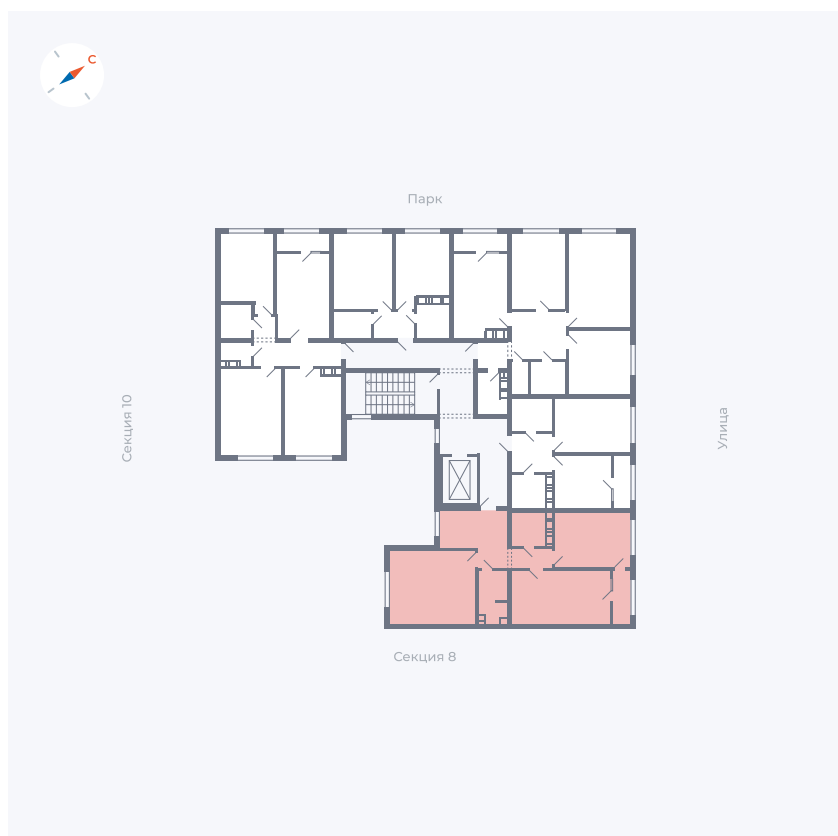

На этаже

Для заметок

Дата генерации: 23.01.2025