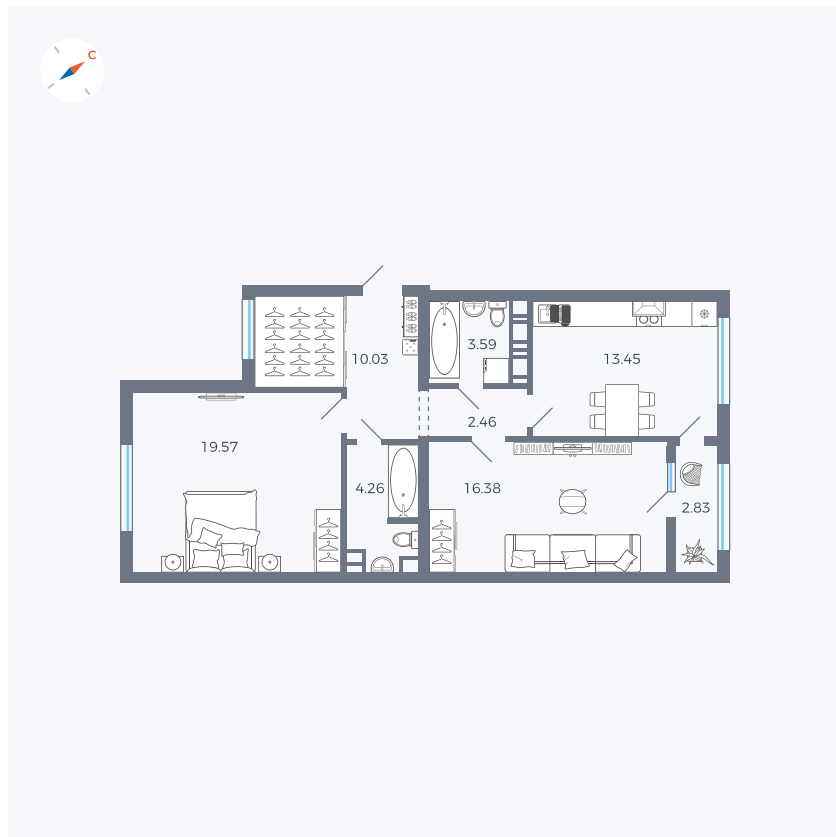

Планировка Тип 225

# Квартира 320

Квартал 42 / Дом 3 / Секция 9 / Этаж 3

Комнат ..... 2

Площадь ..... 72.57 м<sup>2</sup>

Срок сдачи ..... III кв. 2025

Вид из окна ..... Двор, Улица