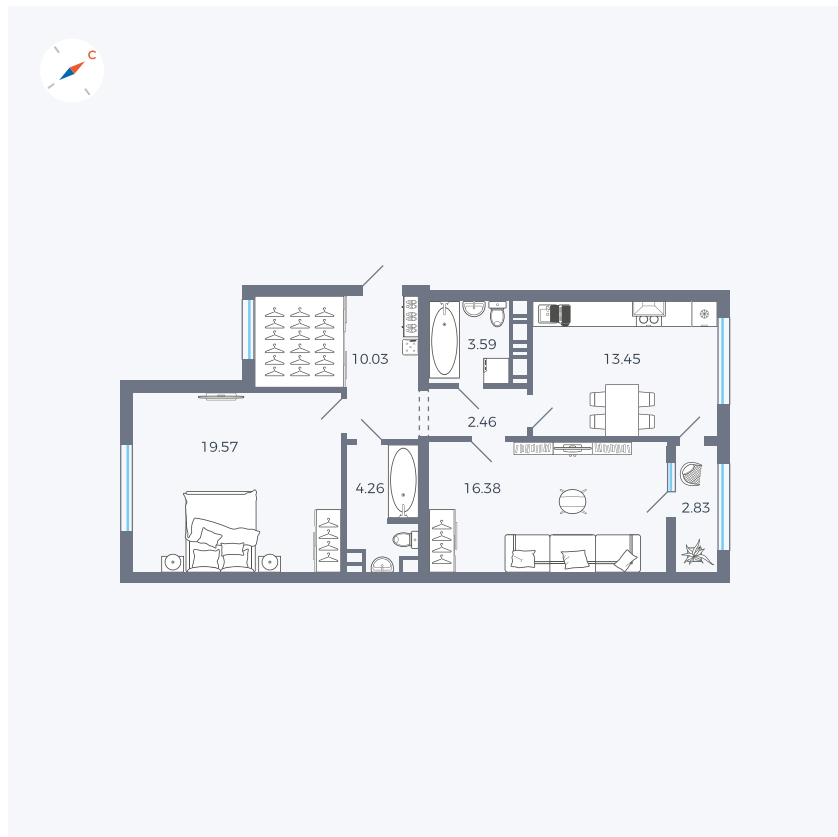

Планировка Тип 225

# Квартира 320

Квартал 42 / Дом 3 / Секция 9 / Этаж 3

Комнат ..... 2

Площадь ..... 72.57 м<sup>2</sup>

Срок сдачи ..... III кв. 2025

Вид из окна ..... Двор, Улица