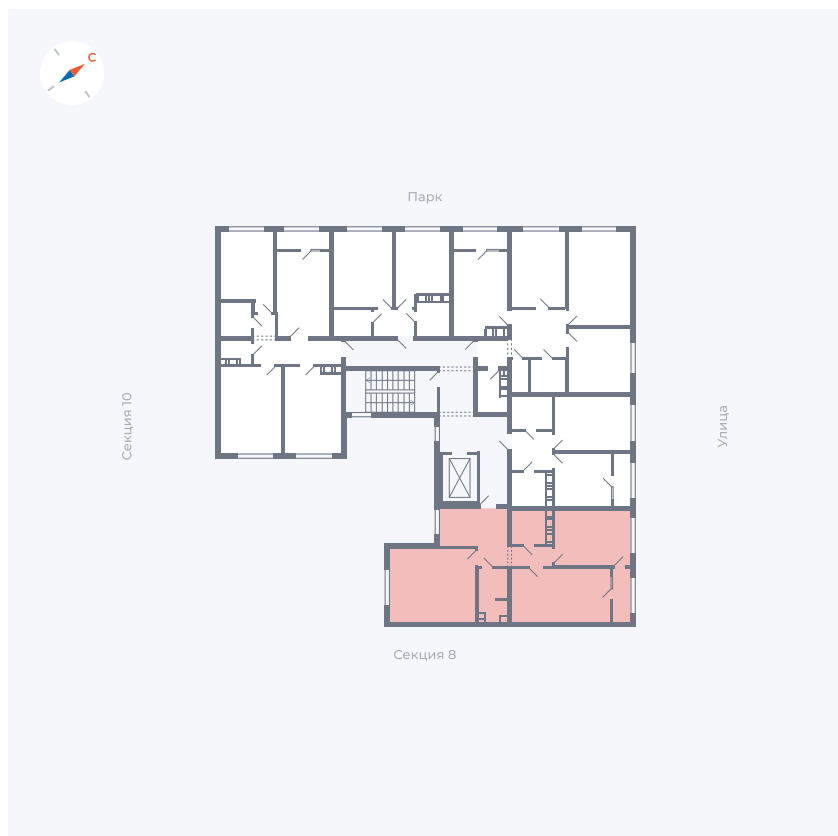

На этаже

Для заметок

Дата генерации: 25.11.2024