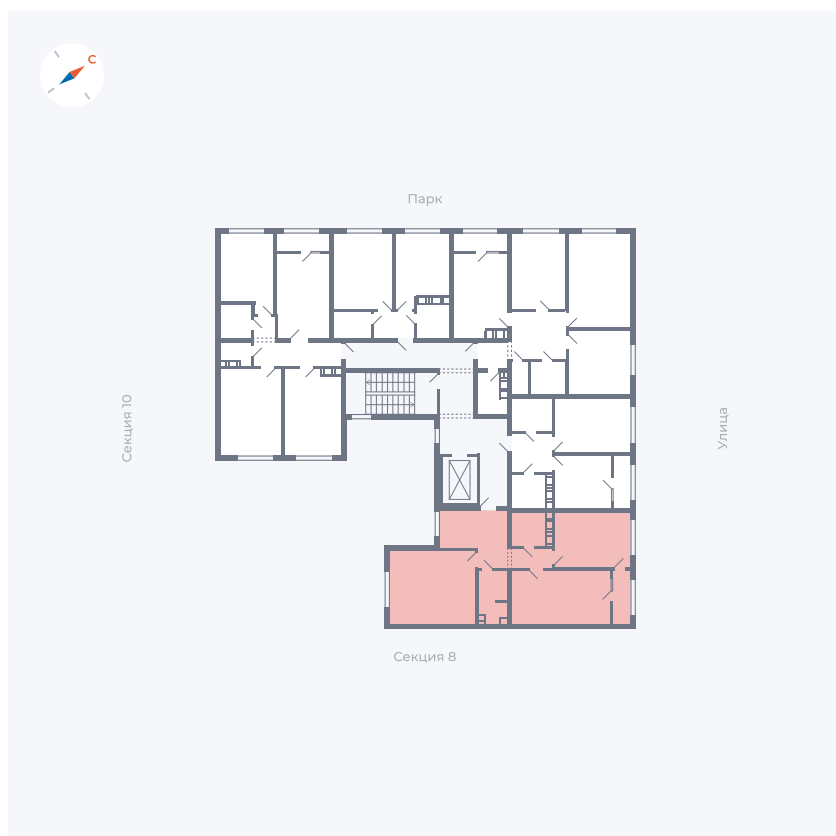

На этаже

Для заметок

Дата генерации: 05.04.2025