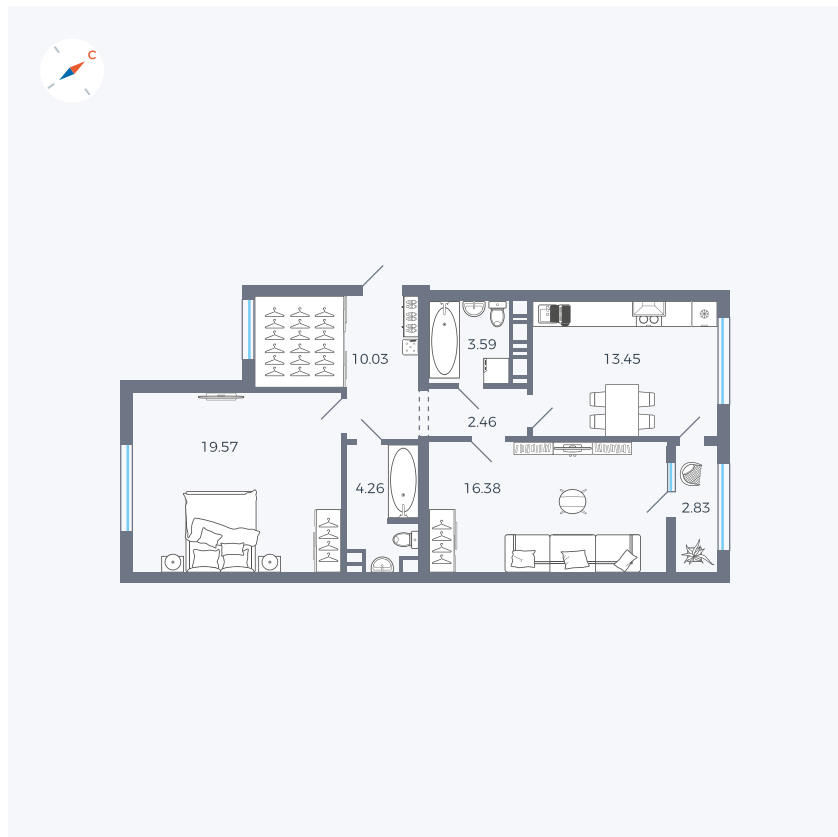

Планировка Тип 225

Квартира 320

Квартал 42 / Дом 3 / Секция 9 / Этаж 3

Комнат 2

Площадь 72.57 м²

Срок сдачи III кв. 2025

Вид из окна Двор, Улица

Отделка