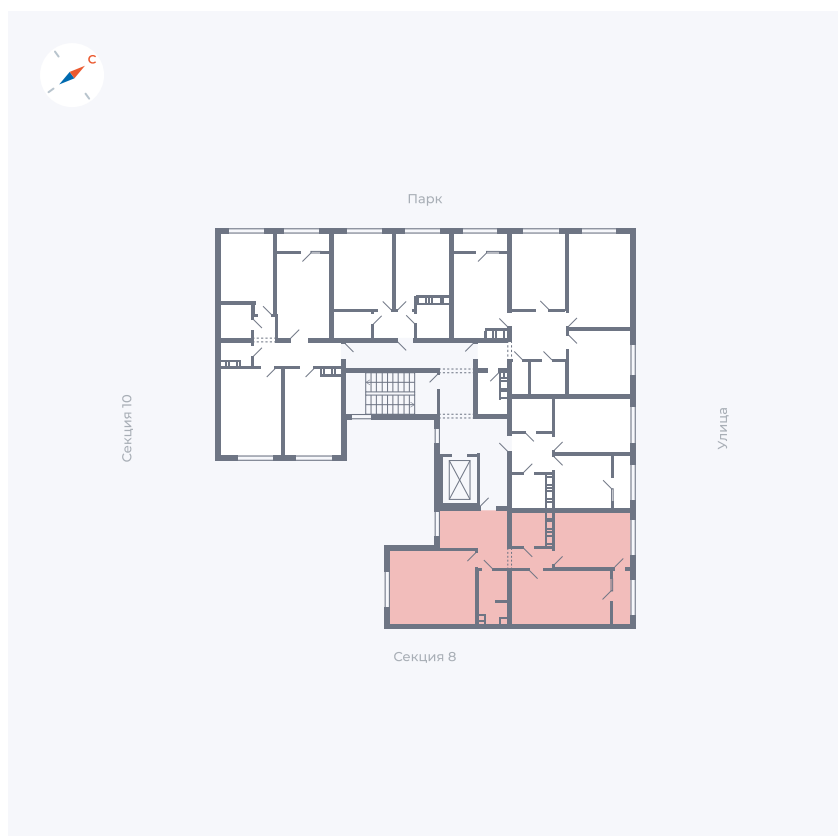

На этаже

Для заметок

Дата генерации: 26.04.2026