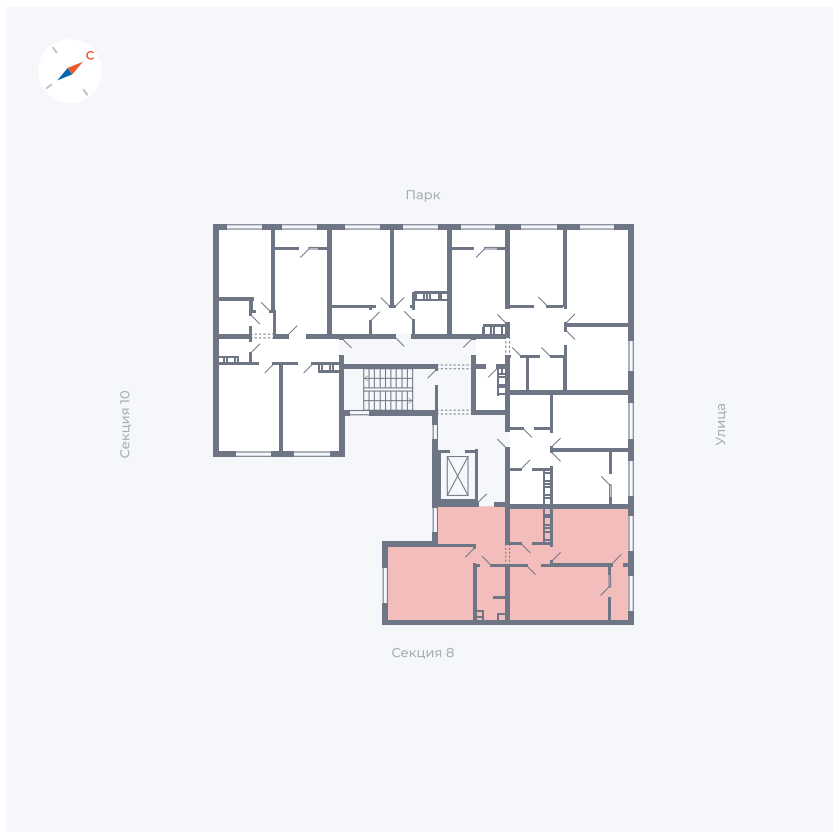

На этаже

Для заметок

Дата генерации: 22.11.2024