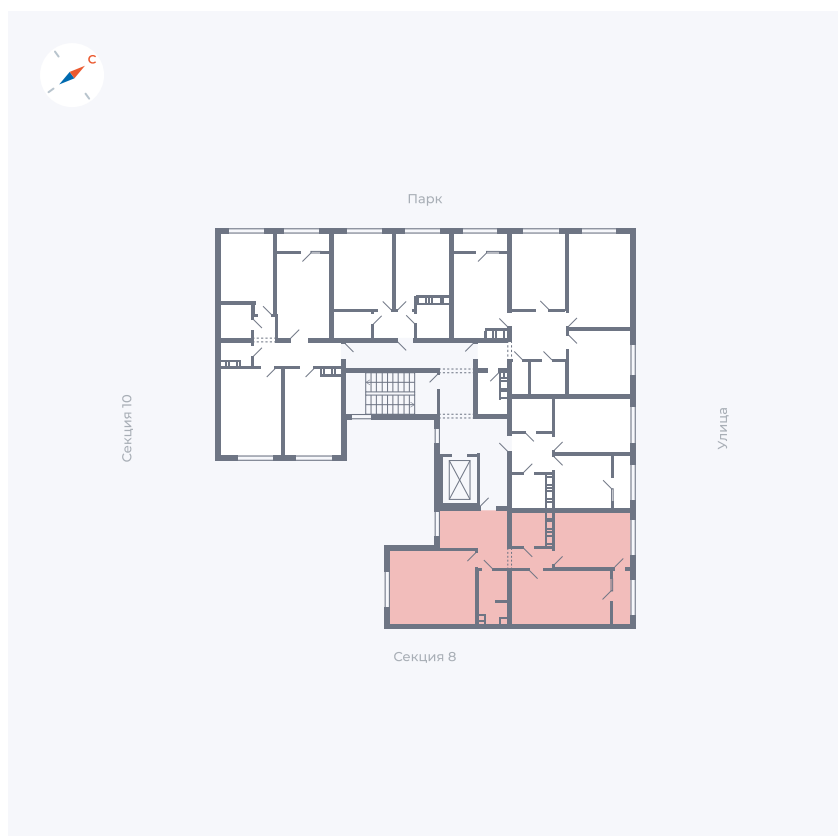

На этаже

Для заметок

Дата генерации: 06.04.2026