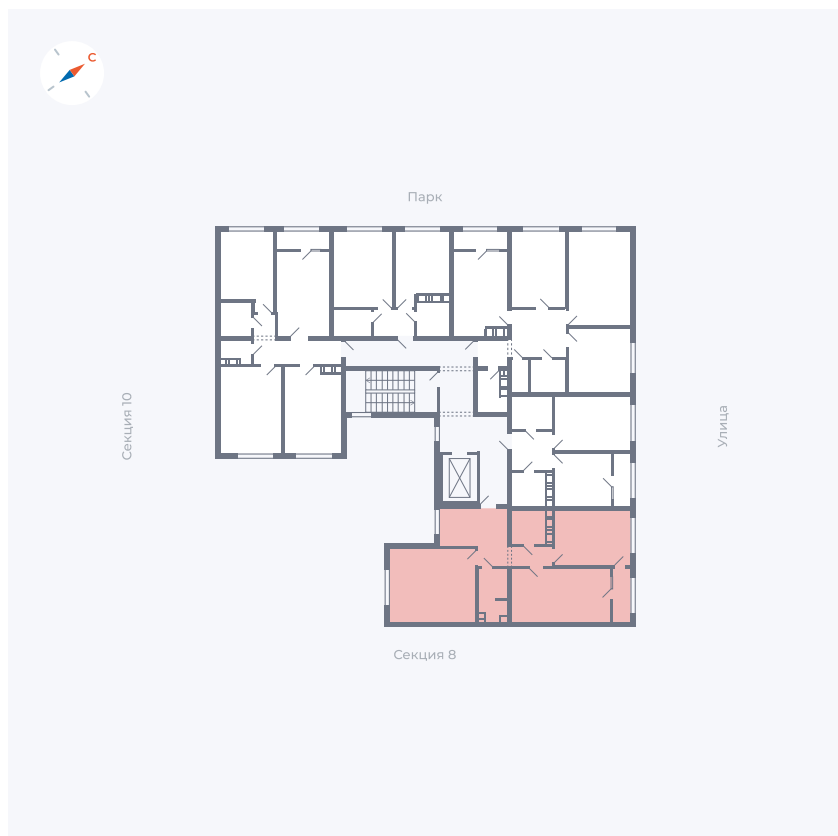

На этаже

Для заметок

Дата генерации: 23.01.2025