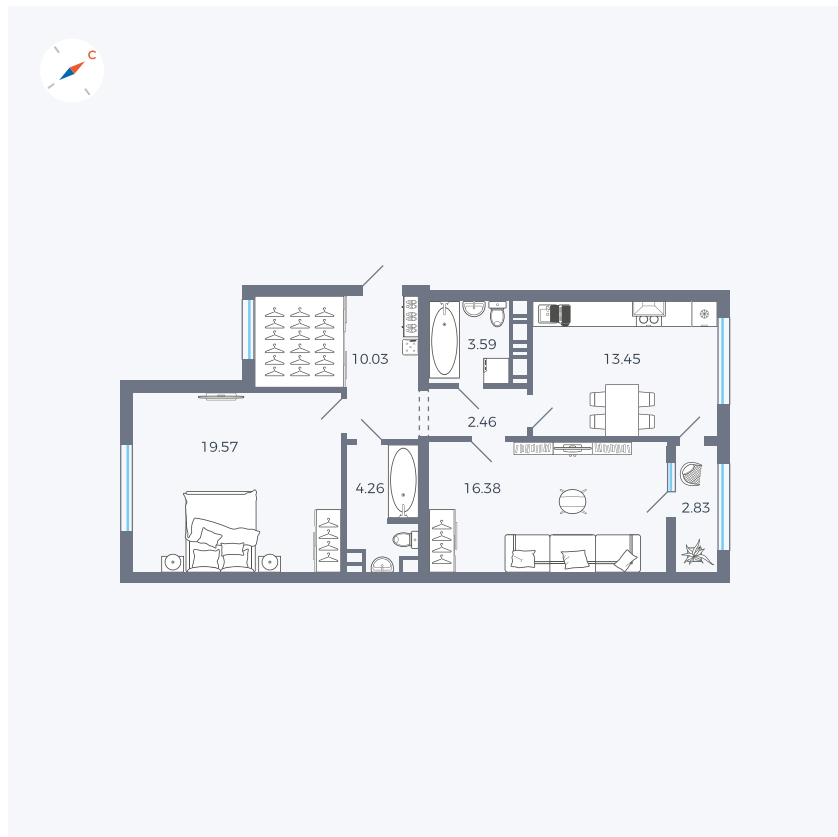

Планировка Тип 225

# Квартира 320

Квартал 42 / Дом 3 / Секция 9 / Этаж 3

Комнат	2
Площадь	72.57 м <sup>2</sup>
Срок сдачи	III кв. 2025
Вид из окна	Двор, Улица