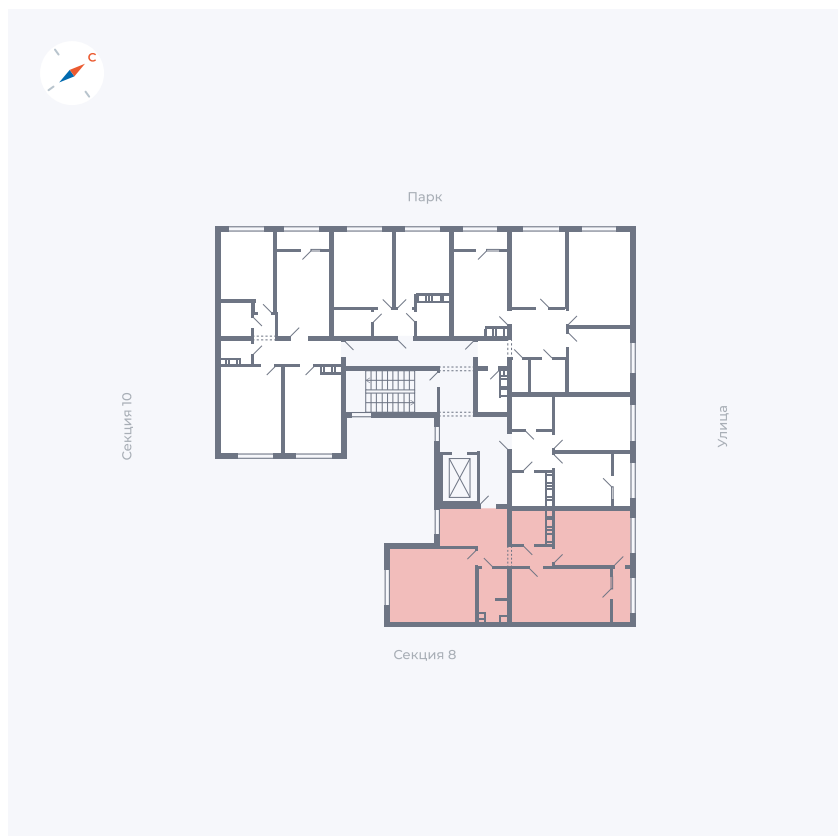

На этаже

Для заметок

Дата генерации: 04.04.2025