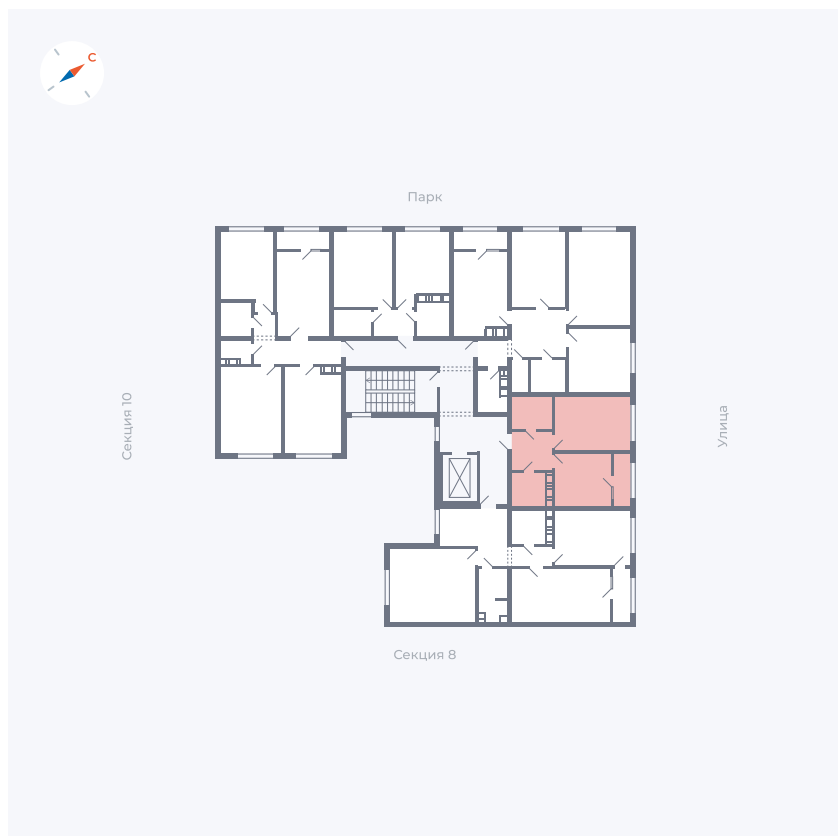

# Квартира 319

Квартал 42 / Дом 3 / Секция 9 / Этаж 3

Комнат	1
Площадь	37.85 м <sup>2</sup>
Срок сдачи	Дом сдан
Вид из окна	Улица

## На этаже