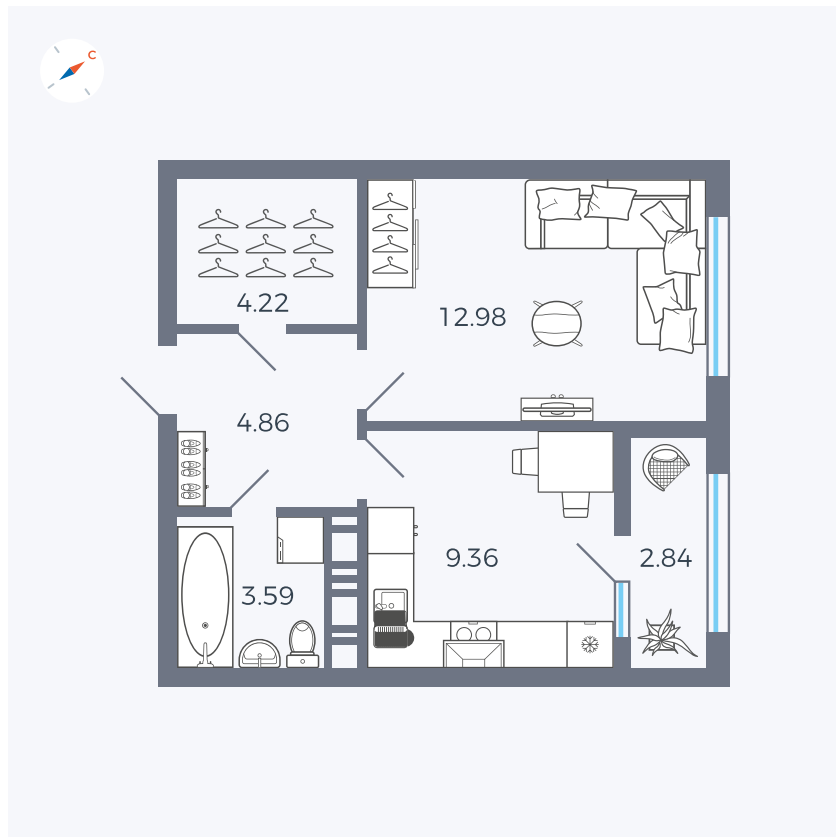

Планировка Тип 133

Квартира 319

Квартал 42 / Дом 3 / Секция 9 / Этаж 3

Комнат 1

Площадь 37.85 м²

Срок сдачи Дом сдан

Вид из окна Улица

Отделка