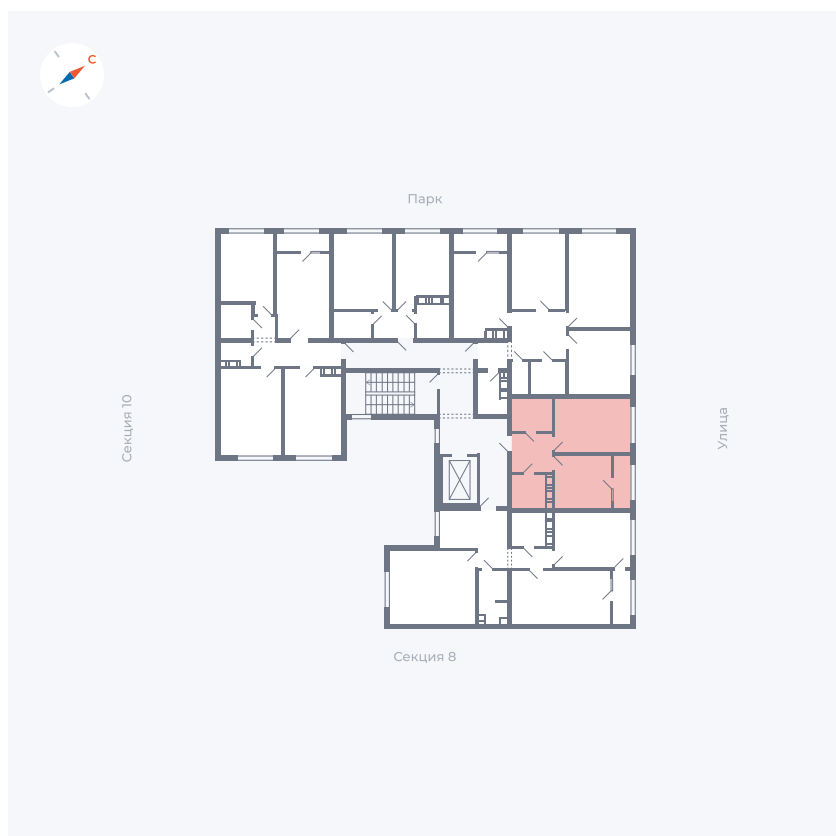

На этаже

Для заметок

Дата генерации: 21.05.2026