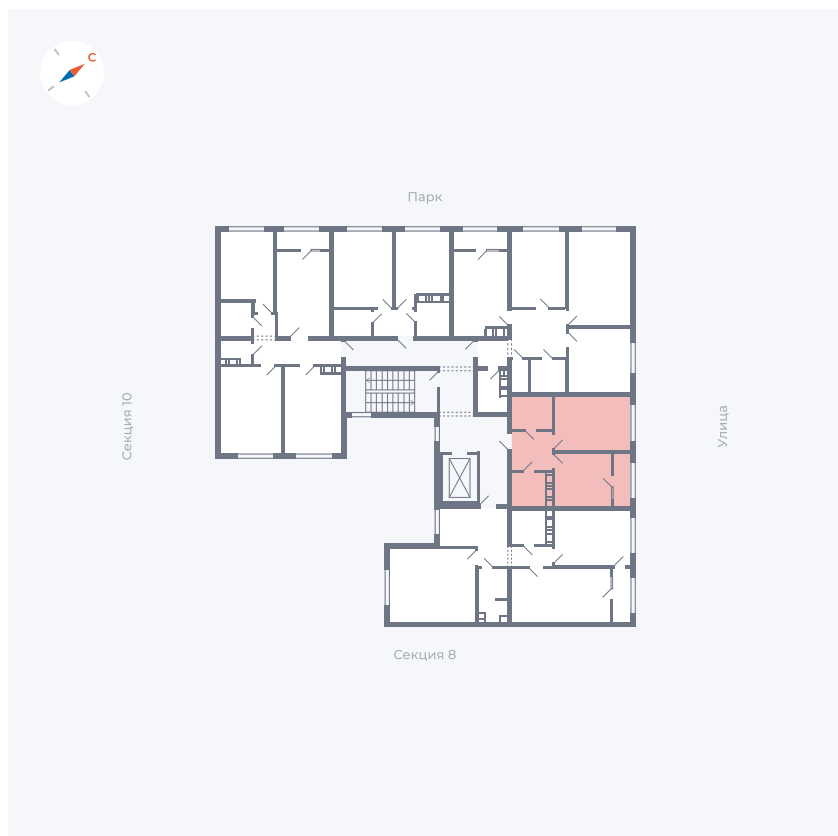

На этаже

Для заметок

Дата генерации: 06.04.2026