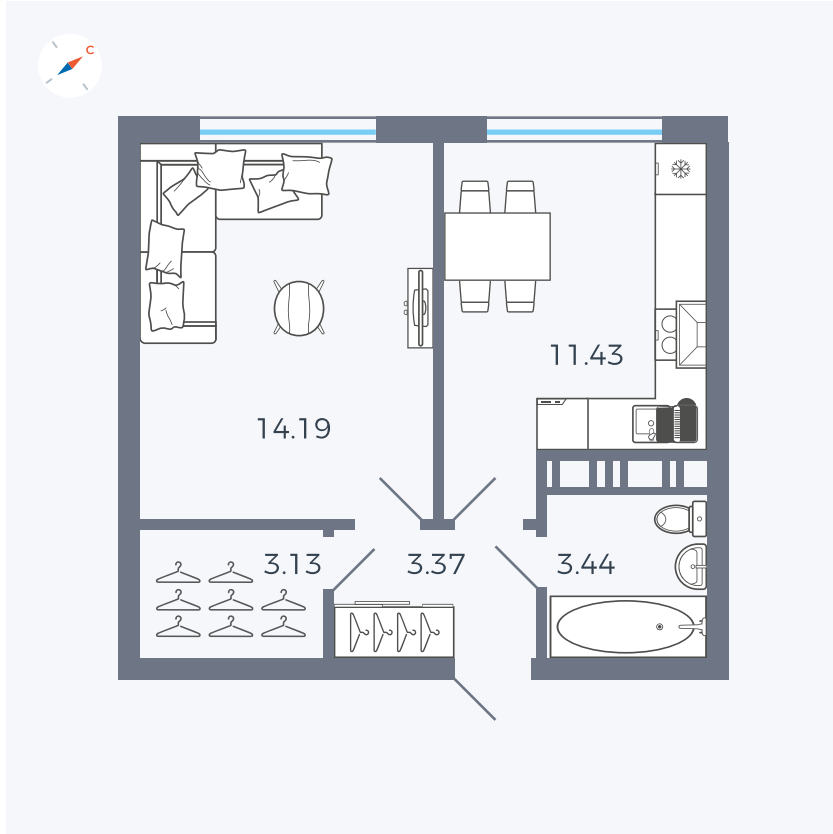

Планировка Тип 142

# Квартира 317

Квартал 42 / Дом 3 / Секция 9 / Этаж 3

Комнат	1
Площадь	35.56 м <sup>2</sup>
Срок сдачи	III кв. 2025
Вид из окна	Парк