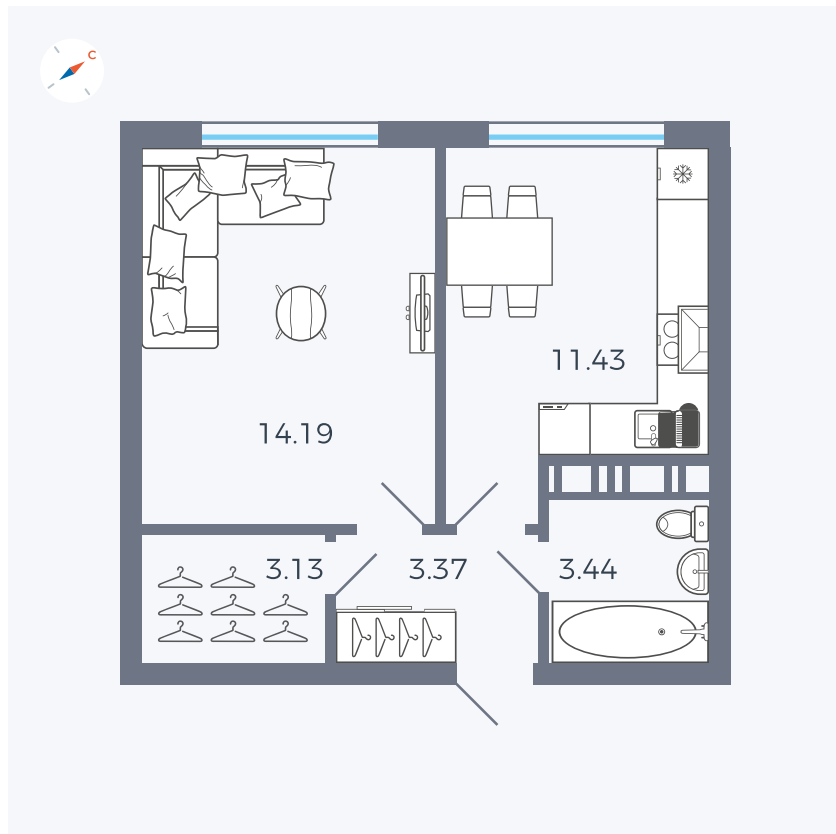

Планировка Тип 142

# Квартира 317

Квартал 42 / Дом 3 / Секция 9 / Этаж 3

Комнат	1
Площадь	35.56 м <sup>2</sup>
Срок сдачи	III кв. 2025
Вид из окна	Парк