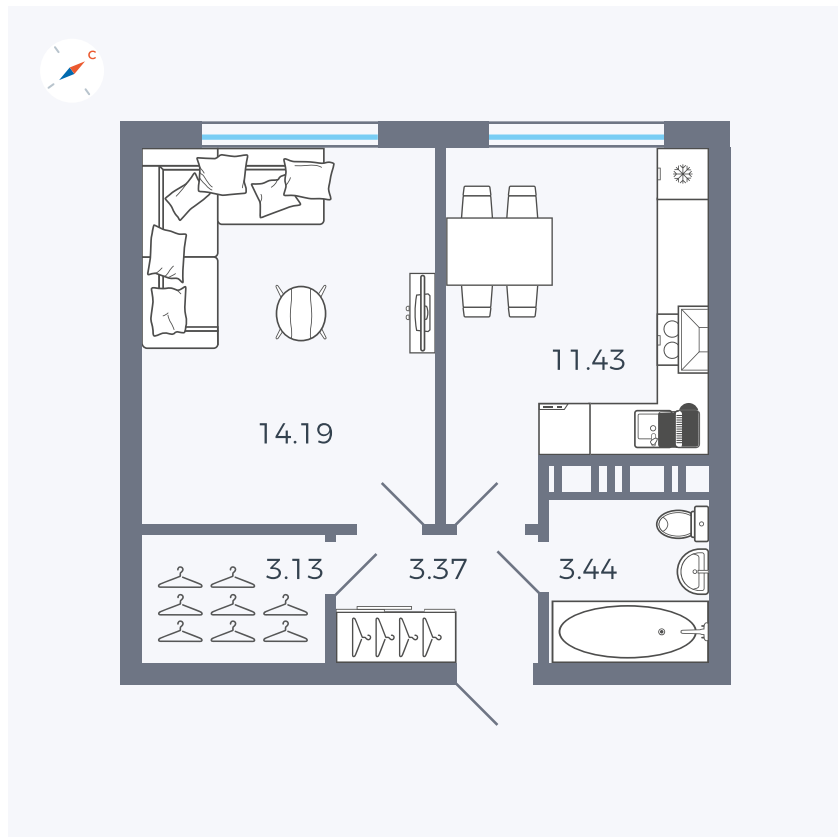

Планировка Тип 142

Квартира 317

Квартал 42 / Дом 3 / Секция 9 / Этаж 3

Комнат	1
Площадь	35.56 м ²
Срок сдачи	III кв. 2025
Вид из окна	Парк

Отделка

Цена: **0 Р**

Вы можете забронировать эту квартиру, или получить консультацию позвонив по номеру