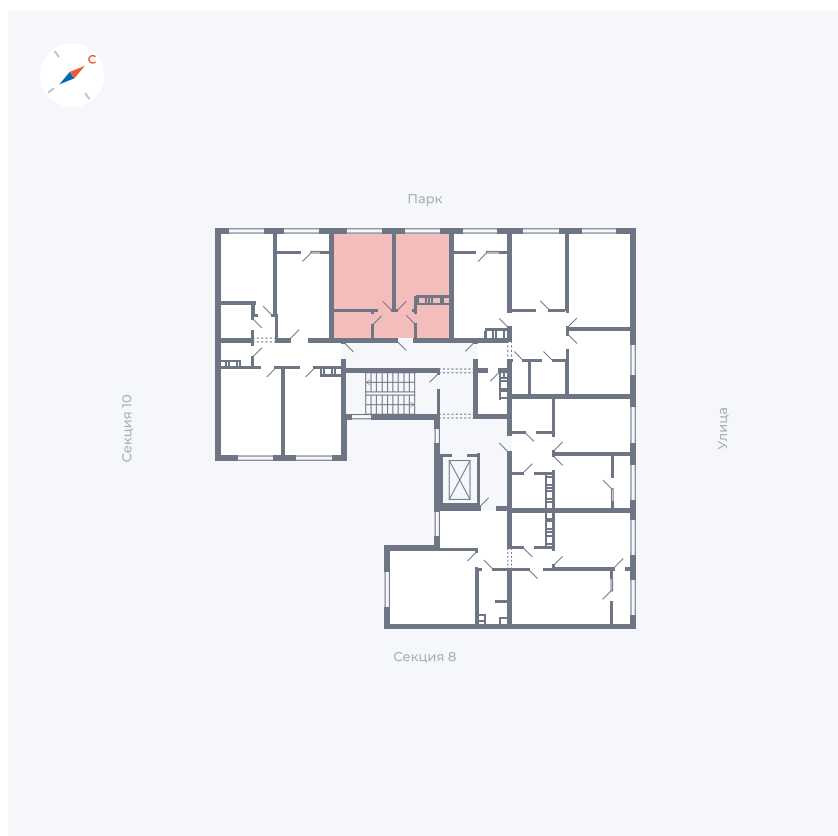

На этаже

Для заметок

Дата генерации: 10.04.2025