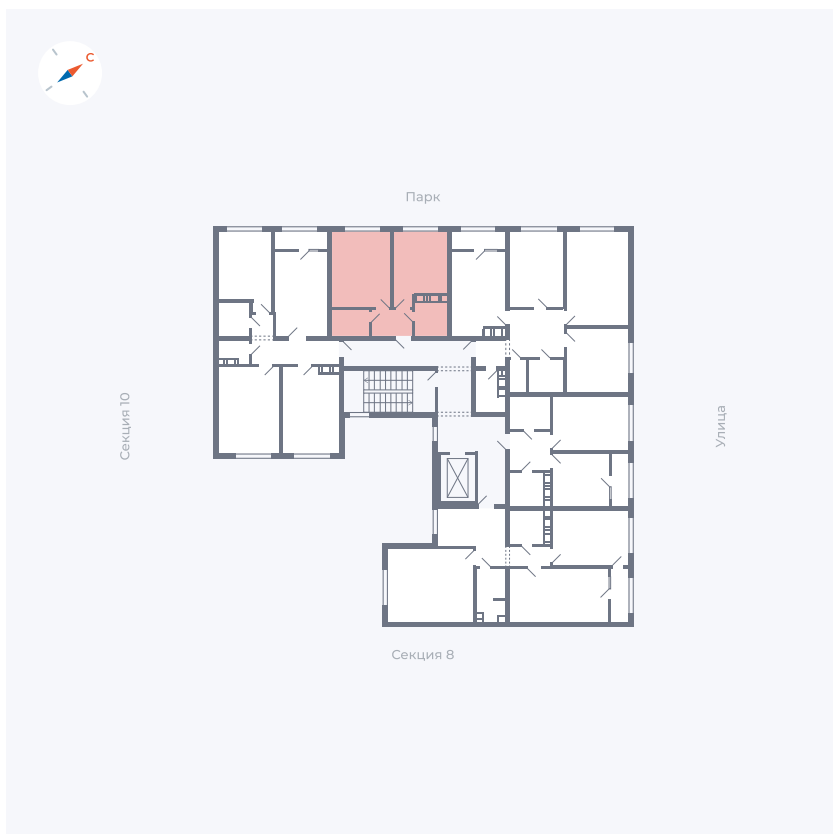

# Квартира 317

Квартал 42 / Дом 3 / Секция 9 / Этаж 3

Комнат	1
Площадь	35.56 м <sup>2</sup>
Срок сдачи	III кв. 2025
Вид из окна	Парк

## На этаже