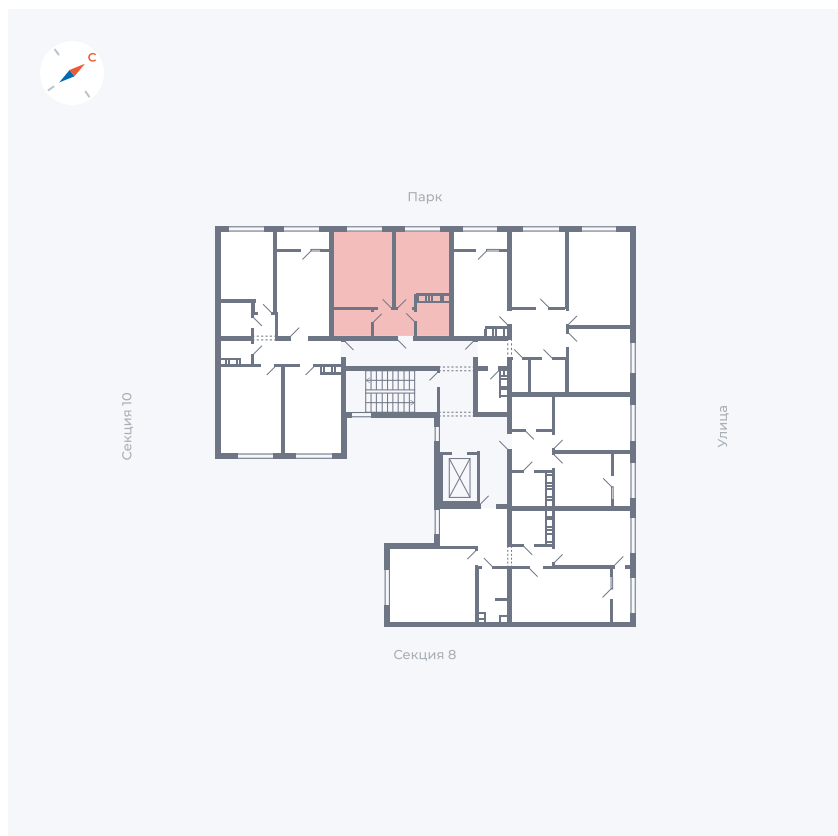

На этаже

Для заметок

Дата генерации: 23.02.2025