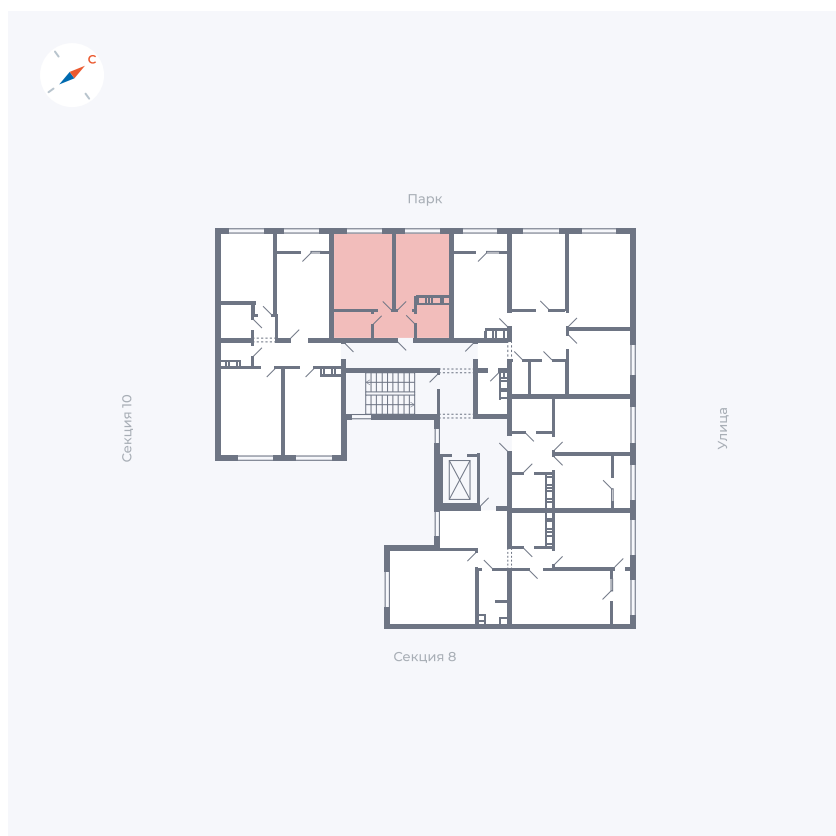

На этаже

Для заметок

Дата генерации: 23.02.2025