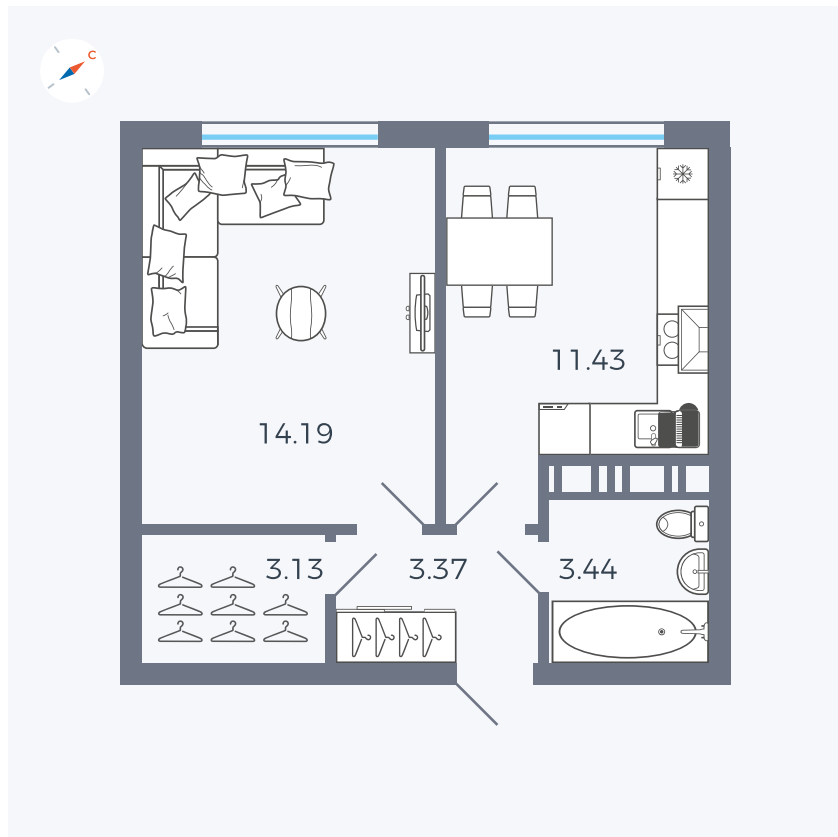

Планировка Тип 142

Квартира 317

Квартал 42 / Дом 3 / Секция 9 / Этаж 3

Комнат	1
Площадь	35.56 м ²
Срок сдачи	III кв. 2025
Вид из окна	Парк

Отделка

Цена:

0 Р

Вы можете забронировать эту квартиру, или получить консультацию позвонив по номеру