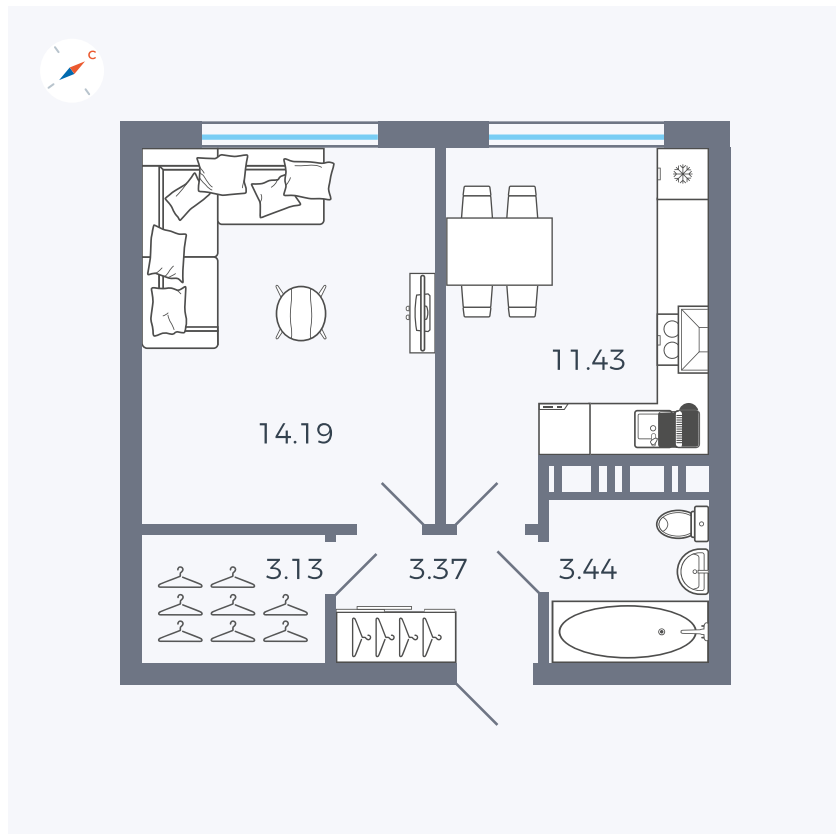

Планировка Тип 142

Квартира 317

Квартал 42 / Дом 3 / Секция 9 / Этаж 3

Комнат	1
Площадь	35.56 м ²
Срок сдачи	III кв. 2025
Вид из окна	Парк

Отделка

Цена: **0 Р**

Вы можете забронировать эту квартиру, или получить консультацию позвонив по номеру