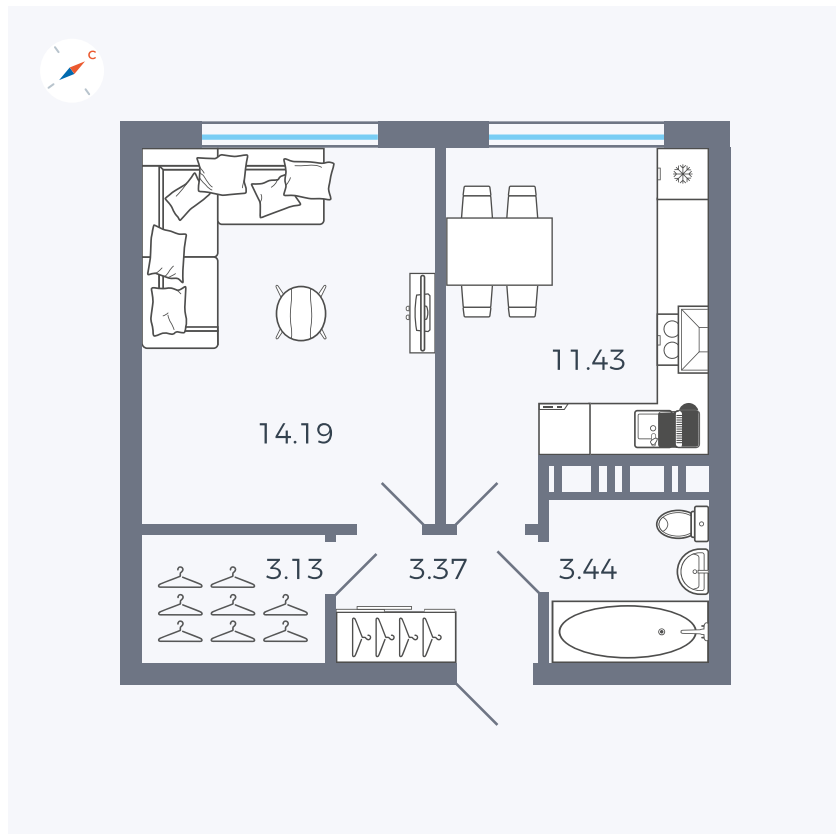

Планировка Тип 142

Квартира 317

Квартал 42 / Дом 3 / Секция 9 / Этаж 3

Комнат	1
Площадь	35.56 м ²
Срок сдачи	III кв. 2025
Вид из окна	Парк

Отделка

Цена: **0 ₪**

Вы можете забронировать эту квартиру, или получить консультацию позвонив по номеру