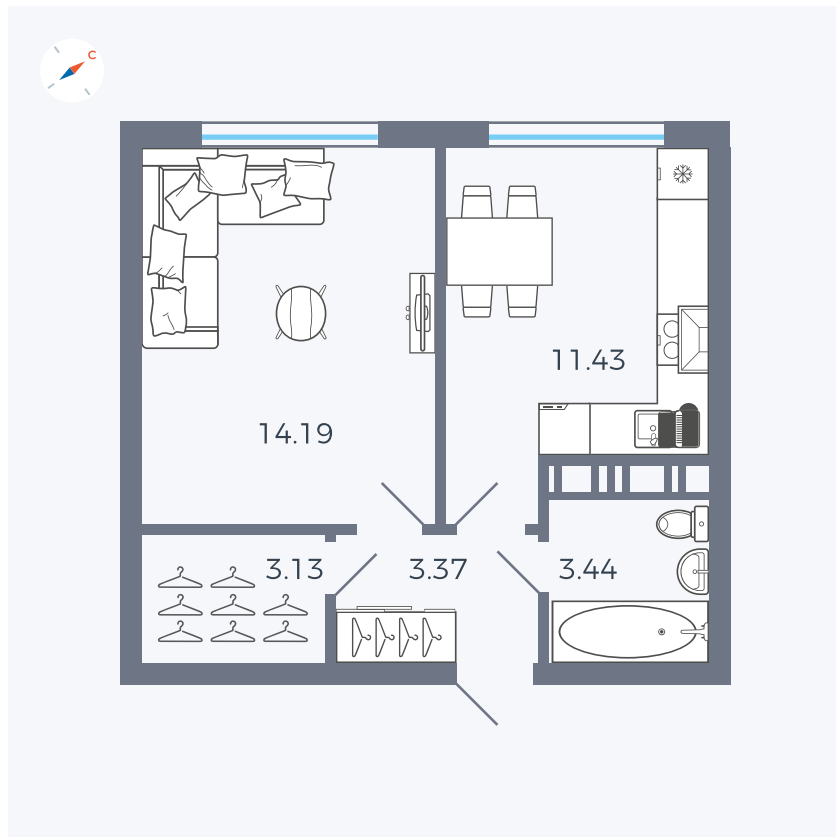

Планировка Тип 142

Квартира 317

Квартал 42 / Дом 3 / Секция 9 / Этаж 3

Комнат	1
Площадь	35.56 м²
Срок сдачи	III кв. 2025
Вид из окна	Парк

Отделка

Цена: **0 Р**

Вы можете забронировать эту квартиру, или получить консультацию позвонив по номеру

+7 (846) 264-00-64