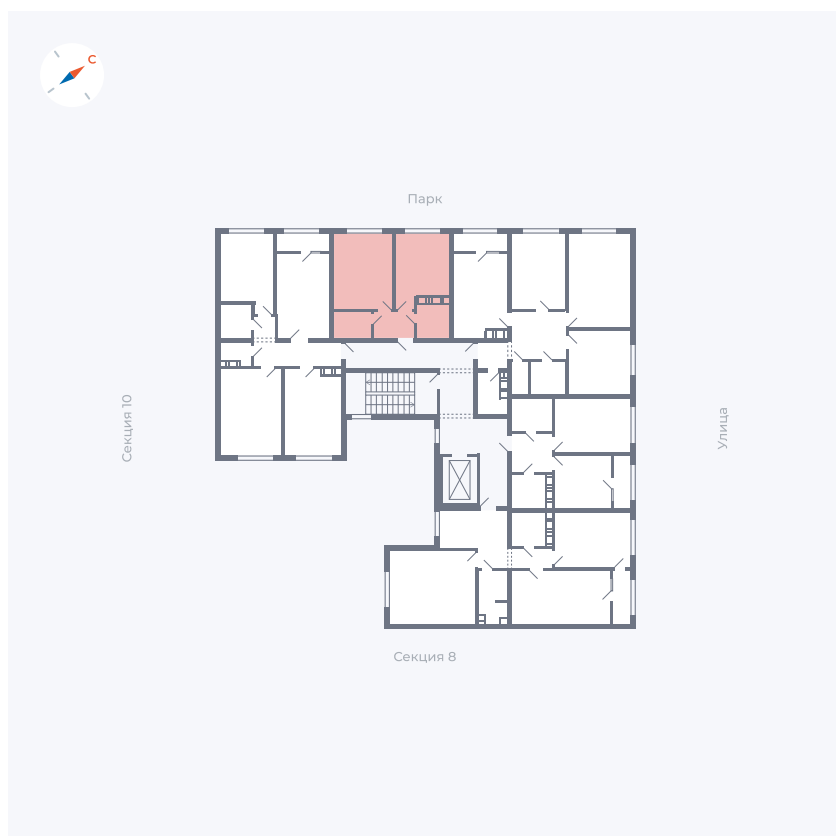

На этаже

Для заметок

Дата генерации: 10.04.2025