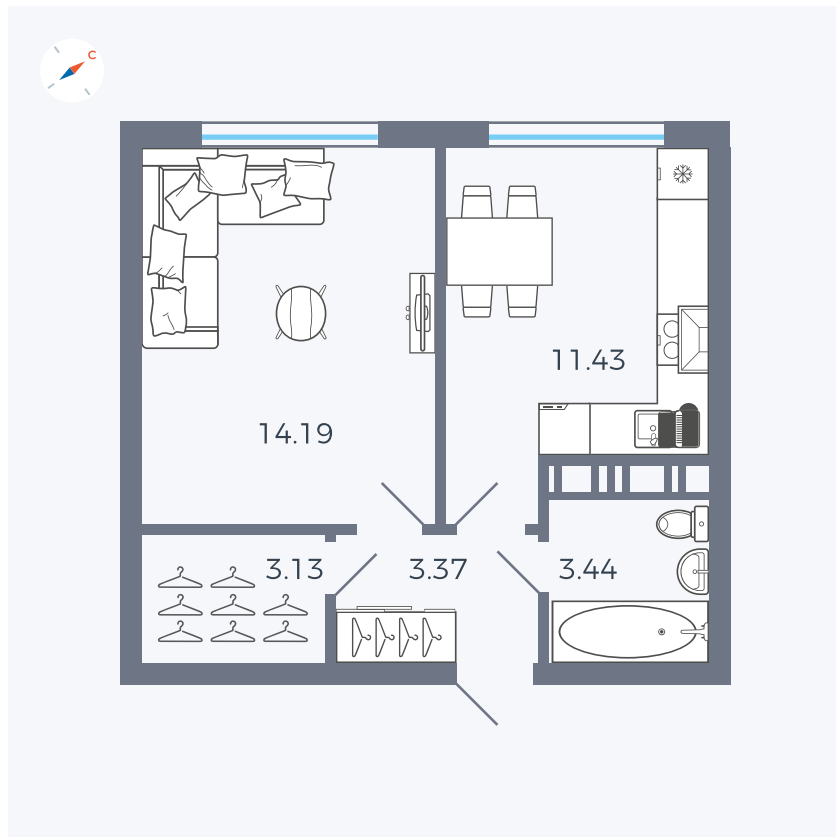

Планировка Тип 142

# Квартира 317

Квартал 42 / Дом 3 / Секция 9 / Этаж 3

Комнат	1
Площадь	35.56 м <sup>2</sup>
Срок сдачи	III кв. 2025
Вид из окна	Парк