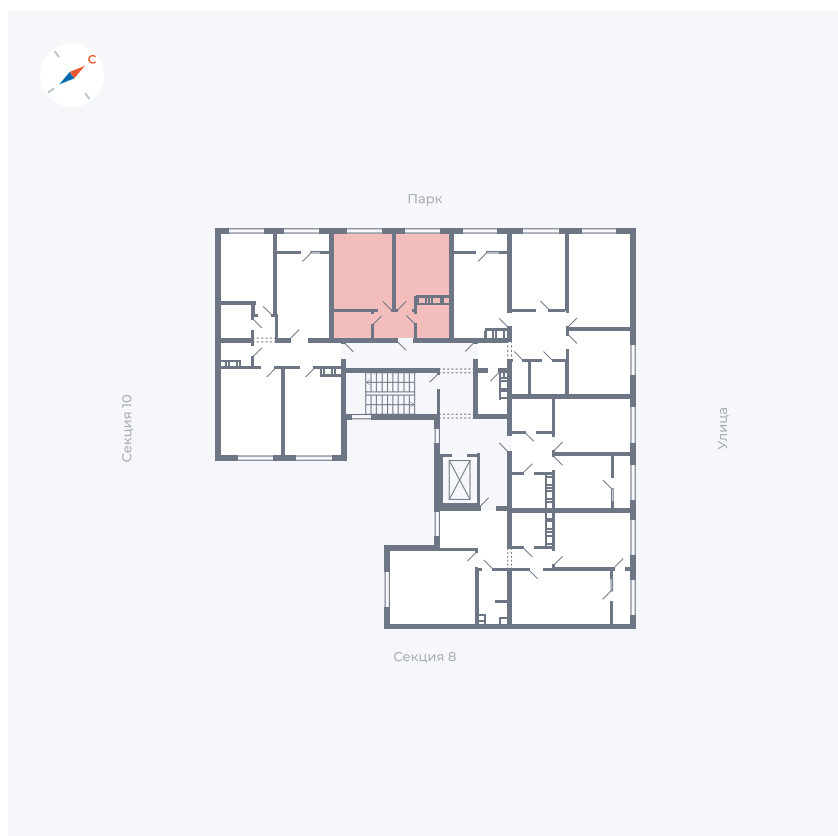

На этаже

Для заметок

Дата генерации: 23.01.2025