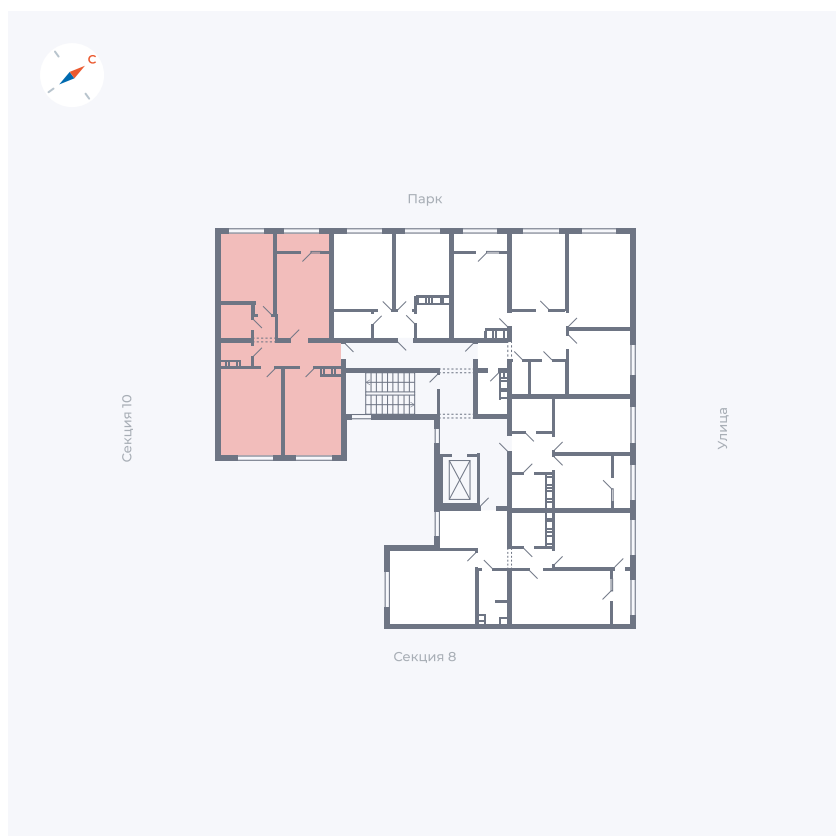

На этаже

Для заметок

Дата генерации: 10.06.2026