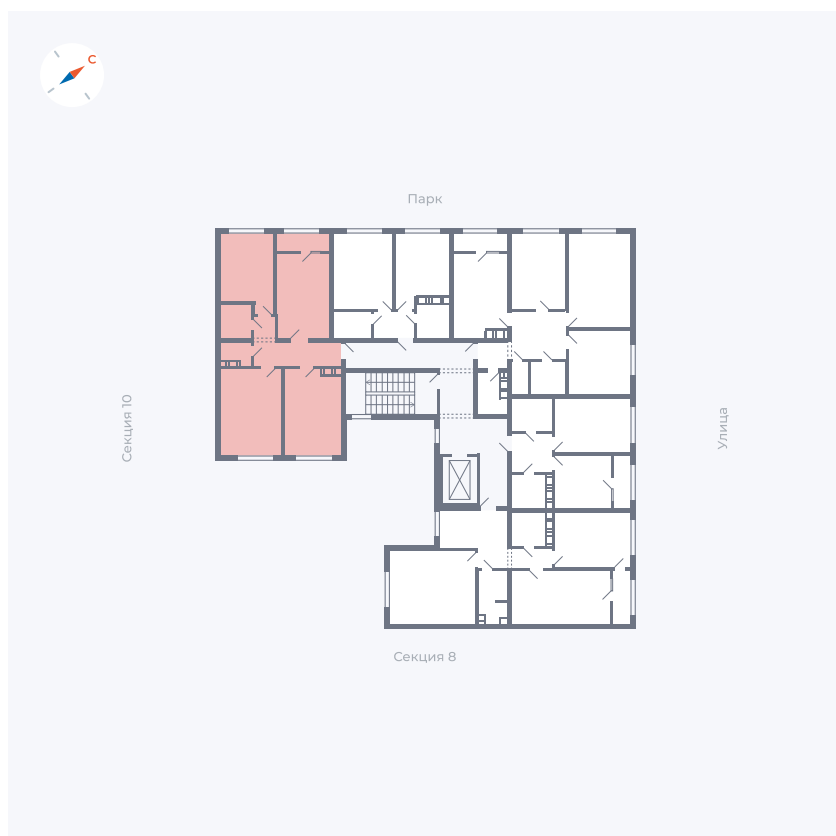

# Квартира 316

Квартал 42 / Дом 3 / Секция 9 / Этаж 3

Комнат	3
Площадь	74.13 м <sup>2</sup>
Срок сдачи	Дом сдан
Вид из окна	Двор, Парк

## На этаже