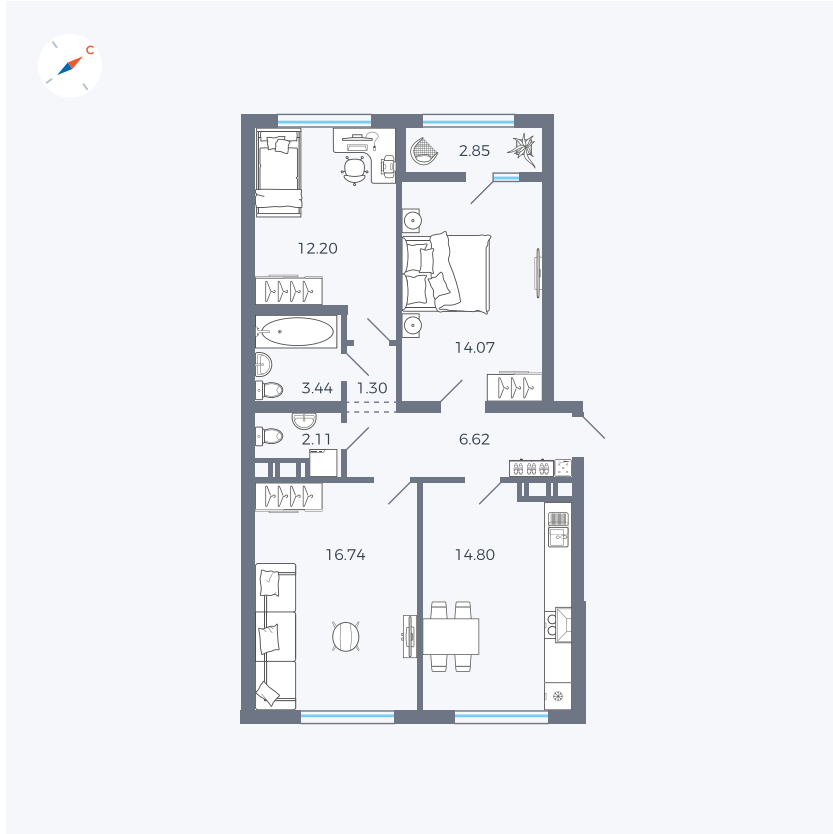

Планировка Тип 327

# Квартира 316

Квартал 42 / Дом 3 / Секция 9 / Этаж 3

Комнат	3
Площадь	74.13 м <sup>2</sup>
Срок сдачи	III кв. 2025
Вид из окна	Двор, Парк

## На этаже