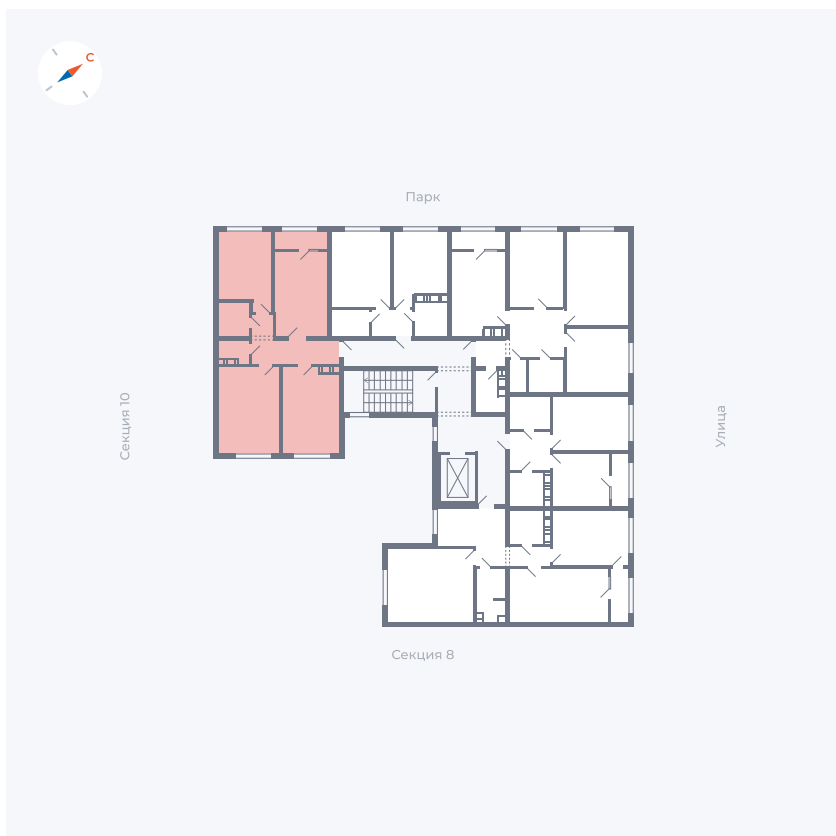

На этаже

Для заметок

Дата генерации: 16.10.2024