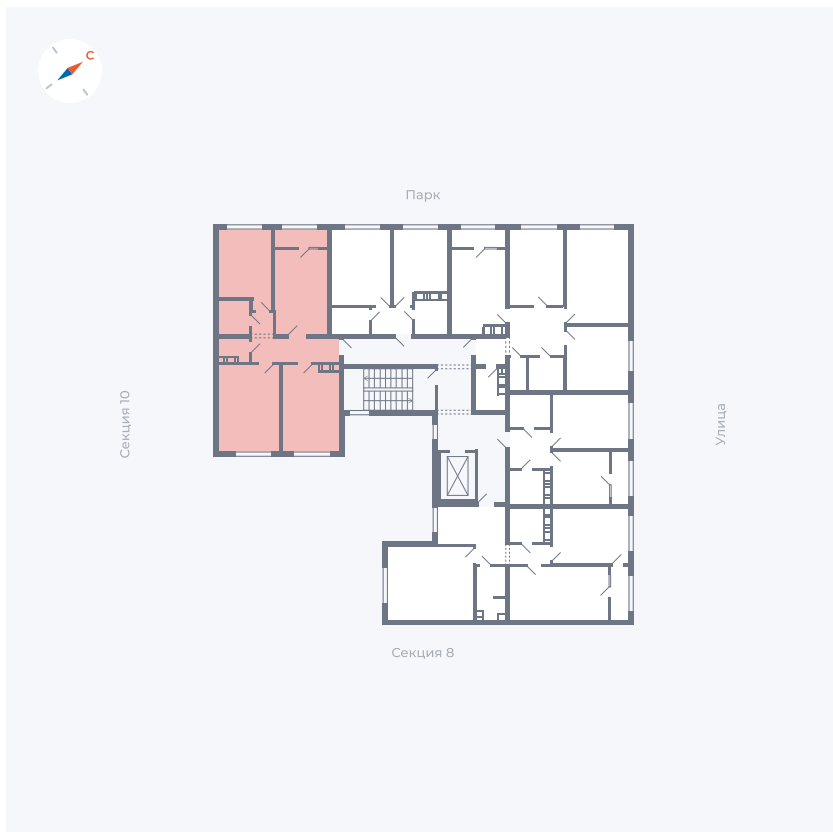

На этаже

Для заметок

Дата генерации: 10.04.2025