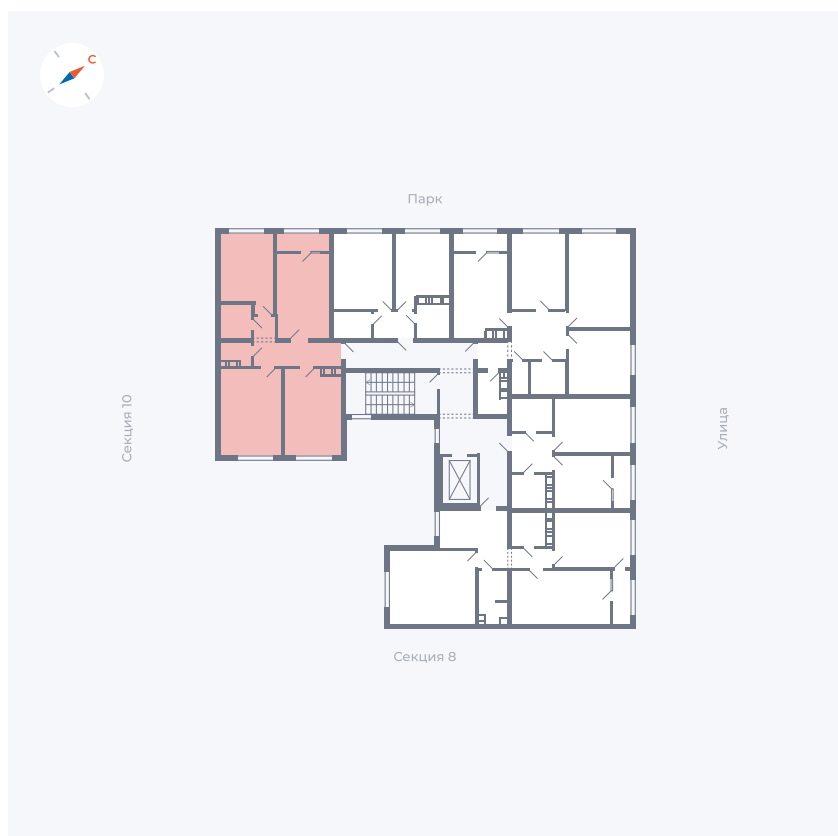

На этаже

Для заметок

Дата генерации: 23.02.2025