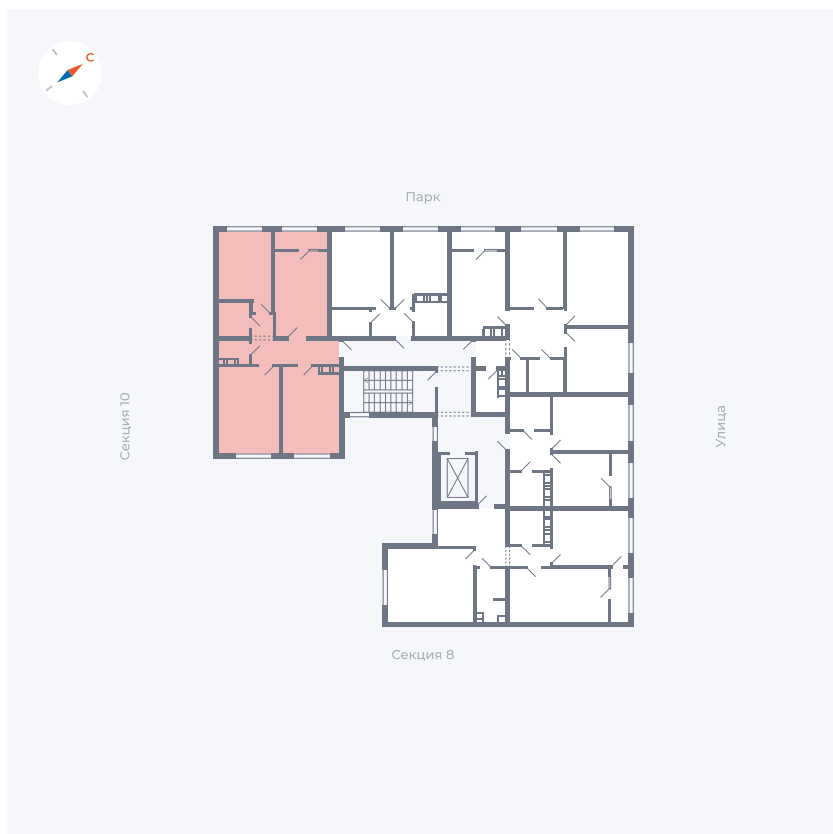

На этаже

Для заметок

Дата генерации: 22.11.2024