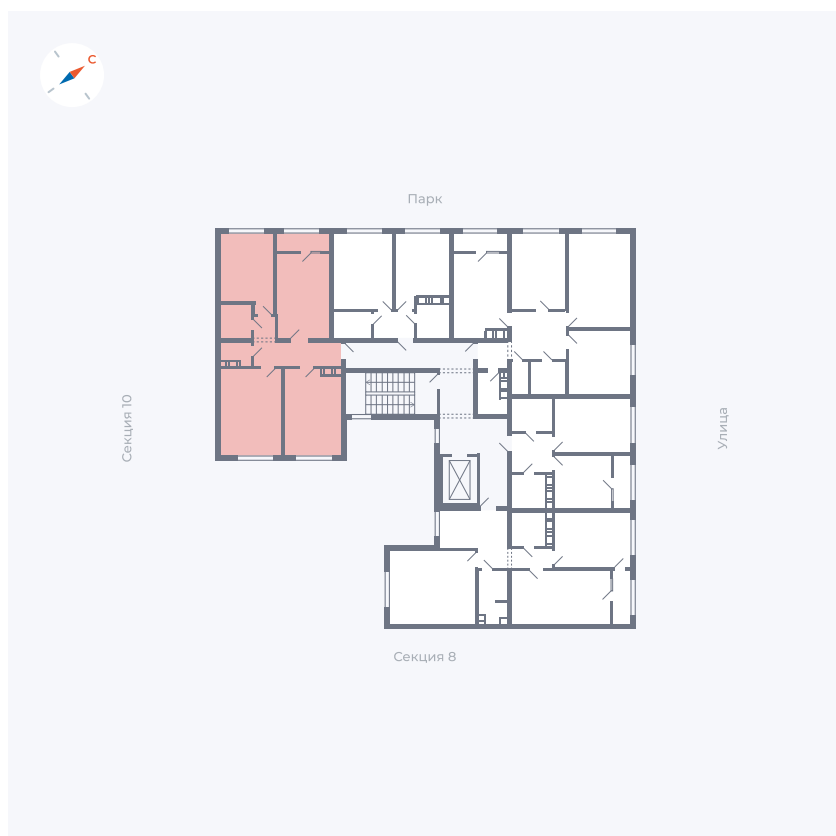

# Квартира 316

Квартал 42 / Дом 3 / Секция 9 / Этаж 3

Комнат	3
Площадь	74.13 м <sup>2</sup>
Срок сдачи	III кв. 2025
Вид из окна	Двор, Парк

## На этаже