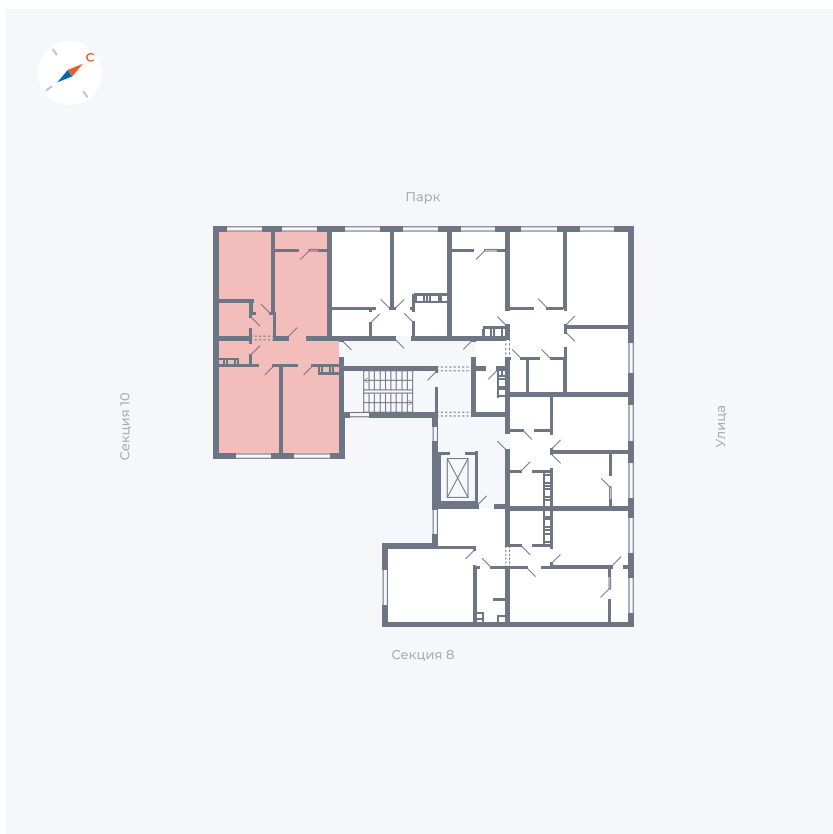

# Квартира 316

Квартал 42 / Дом 3 / Секция 9 / Этаж 3

Комнат	3
Площадь	74.13 м <sup>2</sup>
Срок сдачи	III кв. 2025
Вид из окна	Двор, Парк

## На этаже