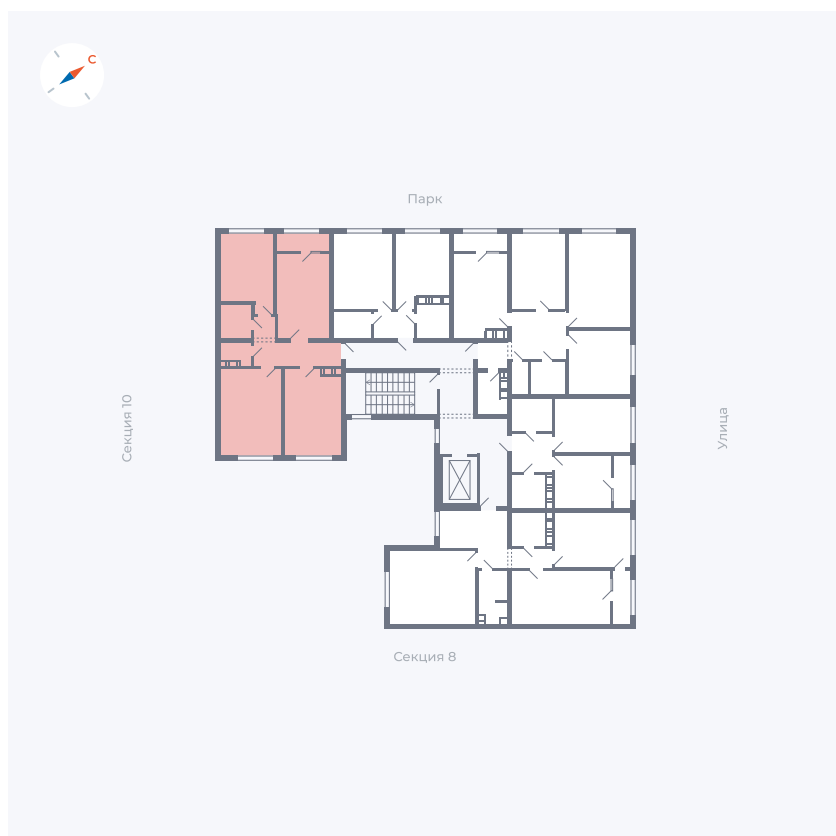

На этаже

Для заметок

Дата генерации: 06.04.2026