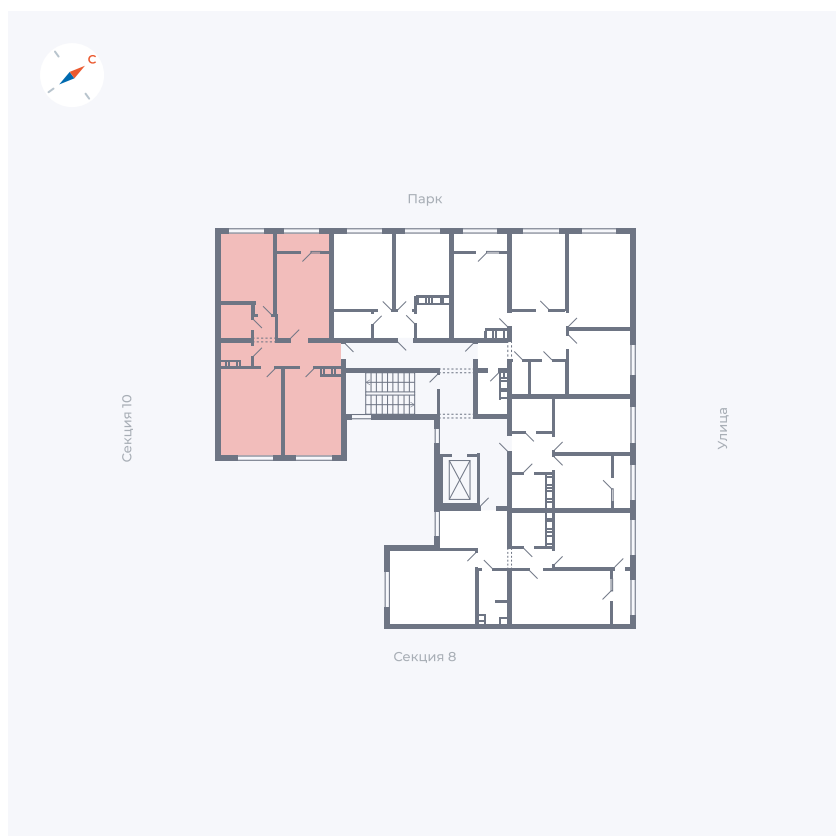

На этаже

Для заметок

Дата генерации: 26.04.2026