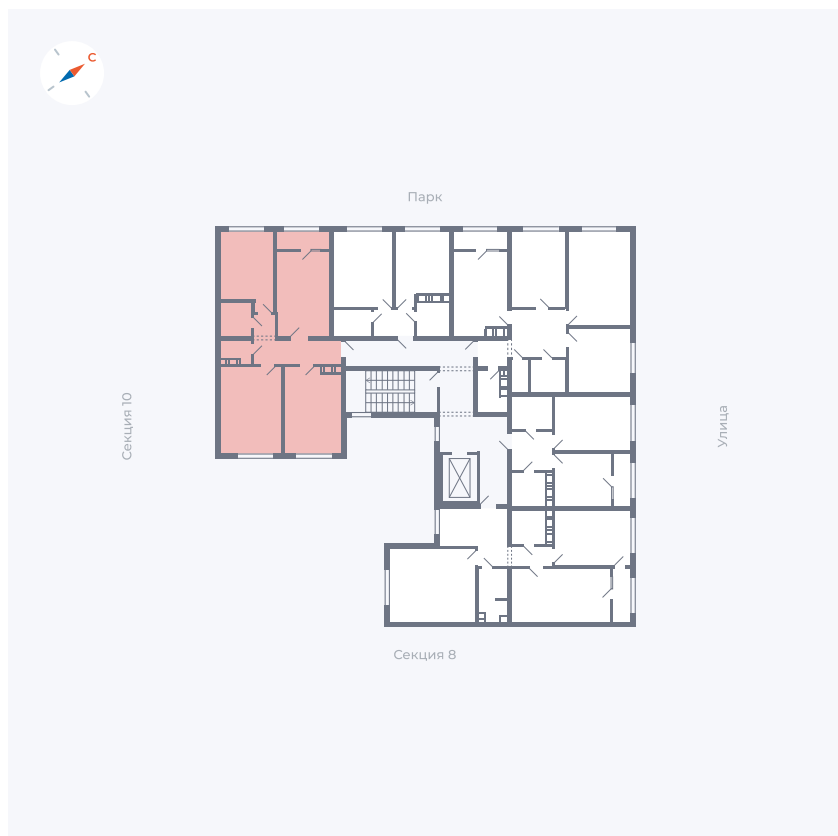

На этаже

Для заметок

Дата генерации: 23.01.2025