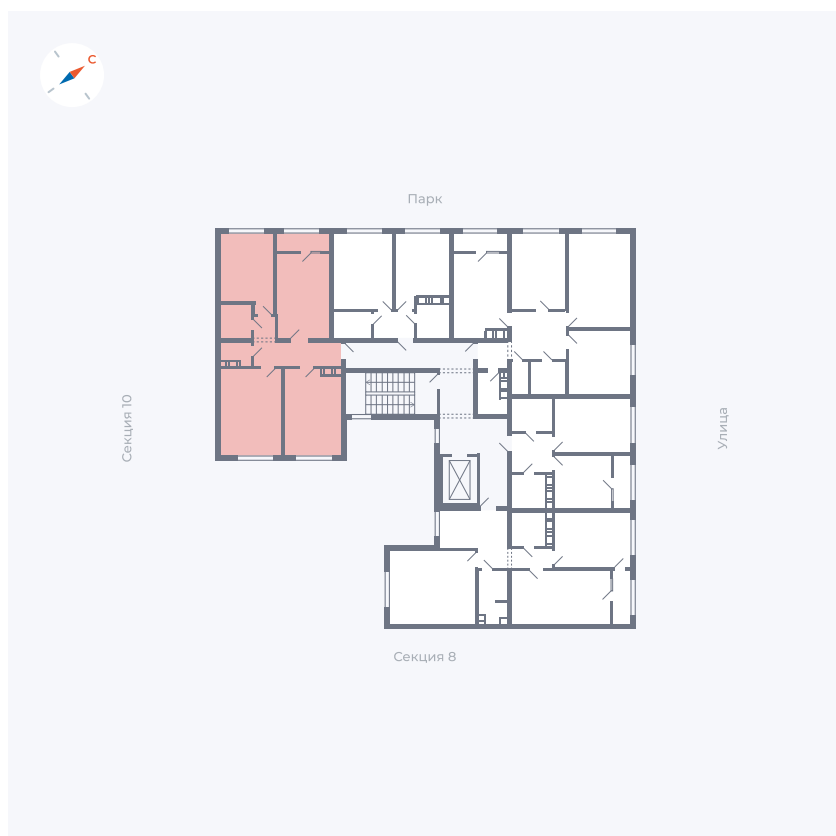

На этаже

Для заметок

Дата генерации: 23.02.2025