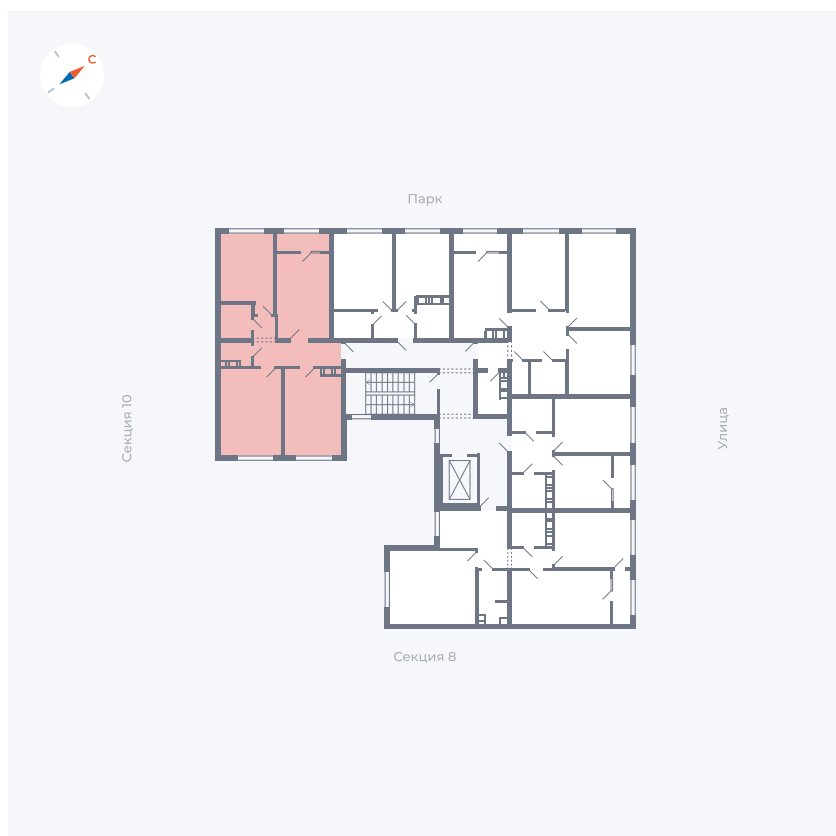

На этаже

Для заметок

Дата генерации: 09.10.2025