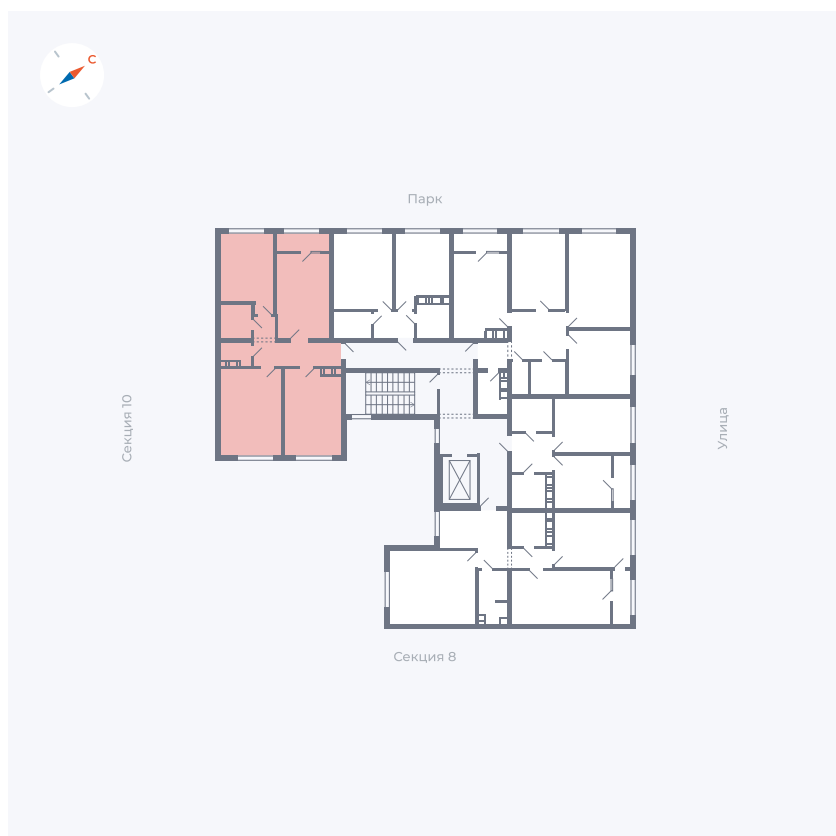

На этаже

Для заметок

Дата генерации: 10.04.2025