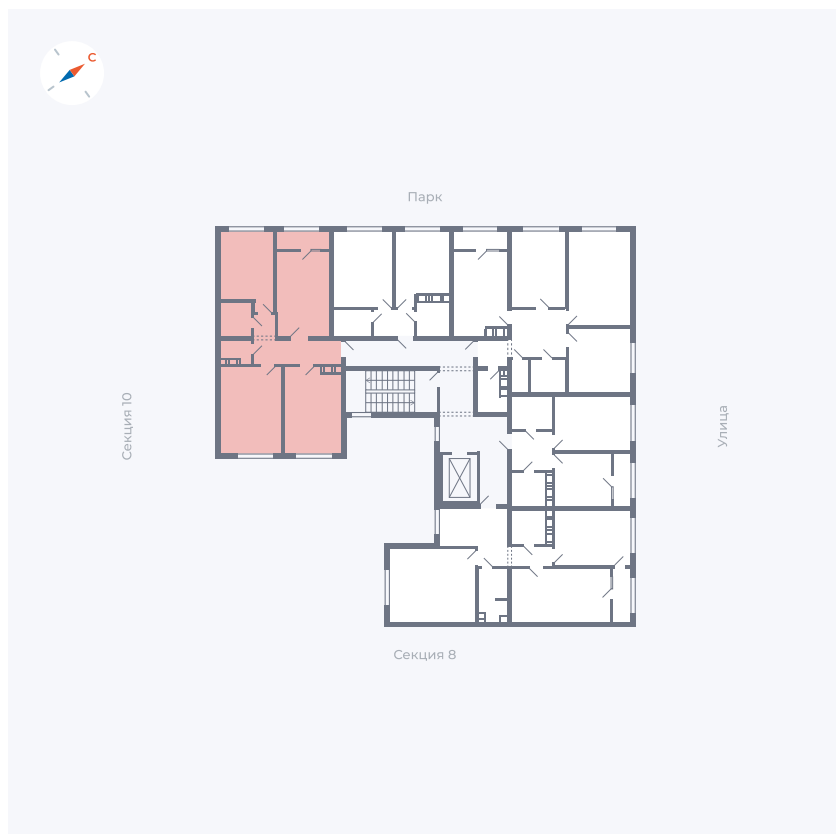

# Квартира 316

Квартал 42 / Дом 3 / Секция 9 / Этаж 3

Комнат	3
Площадь	74.13 м <sup>2</sup>
Срок сдачи	III кв. 2025
Вид из окна	Двор, Парк

## На этаже