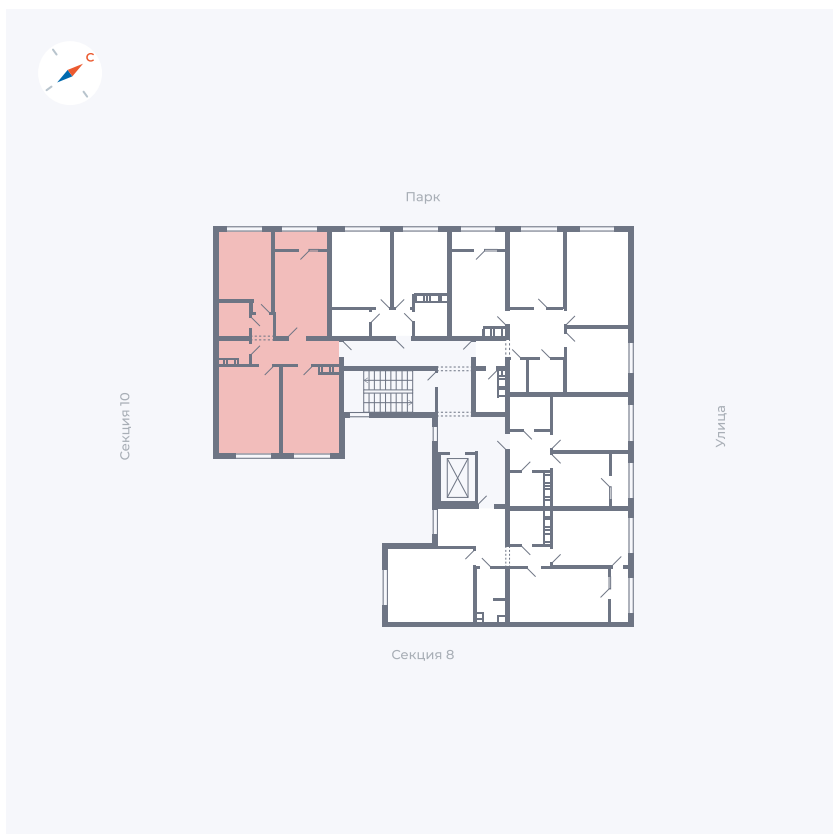

На этаже

Для заметок

Дата генерации: 16.10.2024