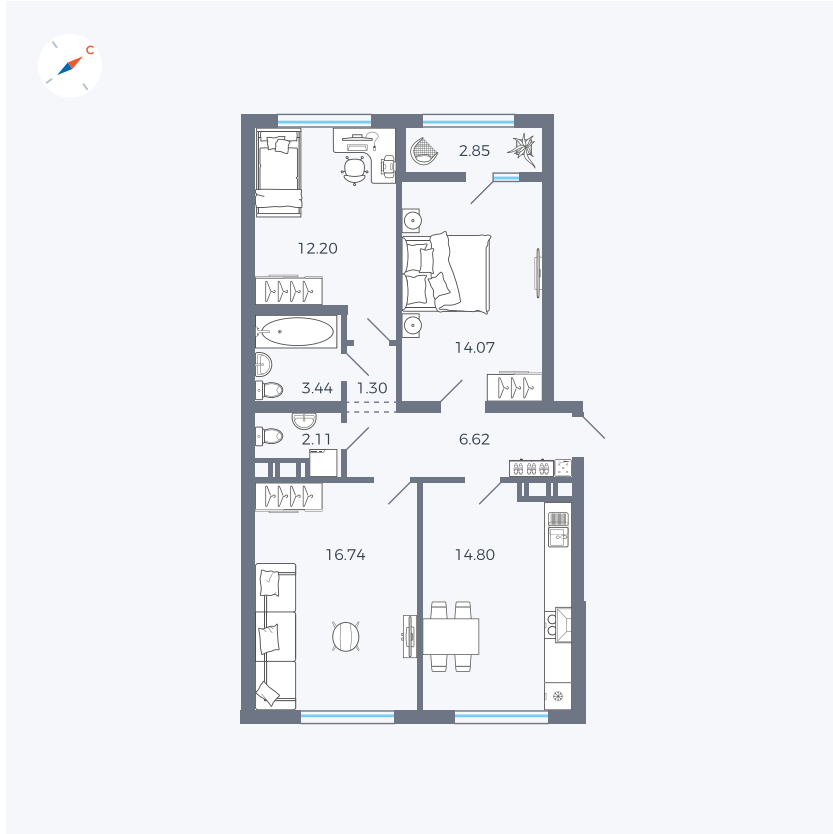

Планировка Тип 327

Квартира 316

Квартал 42 / Дом 3 / Секция 9 / Этаж 3

Комнат 3

Площадь 74.13 м²

Срок сдачи III кв. 2025

Вид из окна Двор, Парк

Отделка