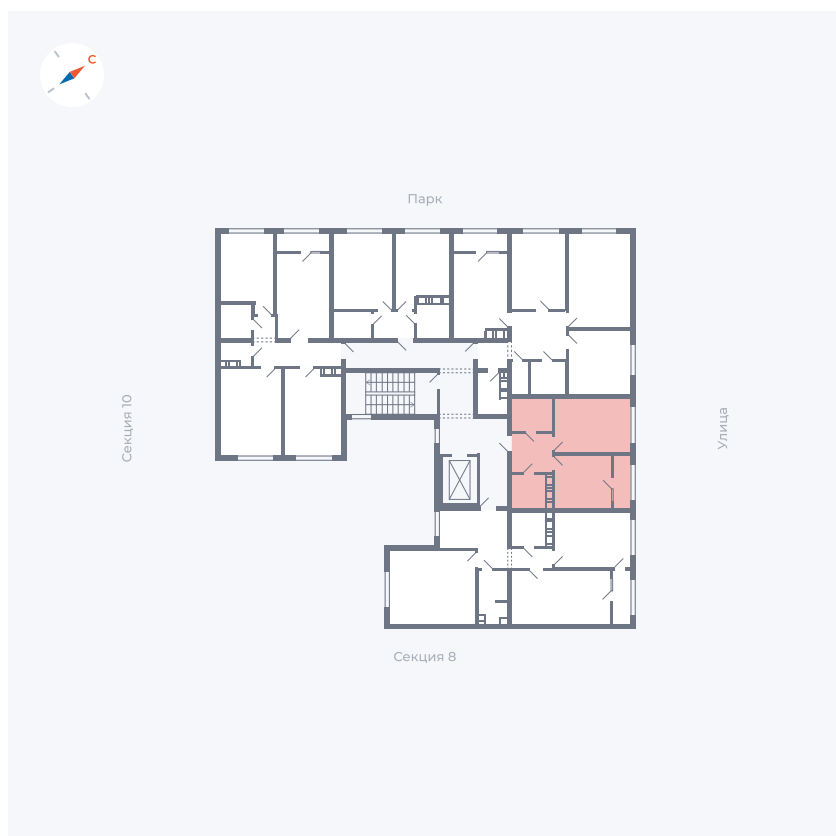

На этаже

Для заметок

Дата генерации: 10.06.2026