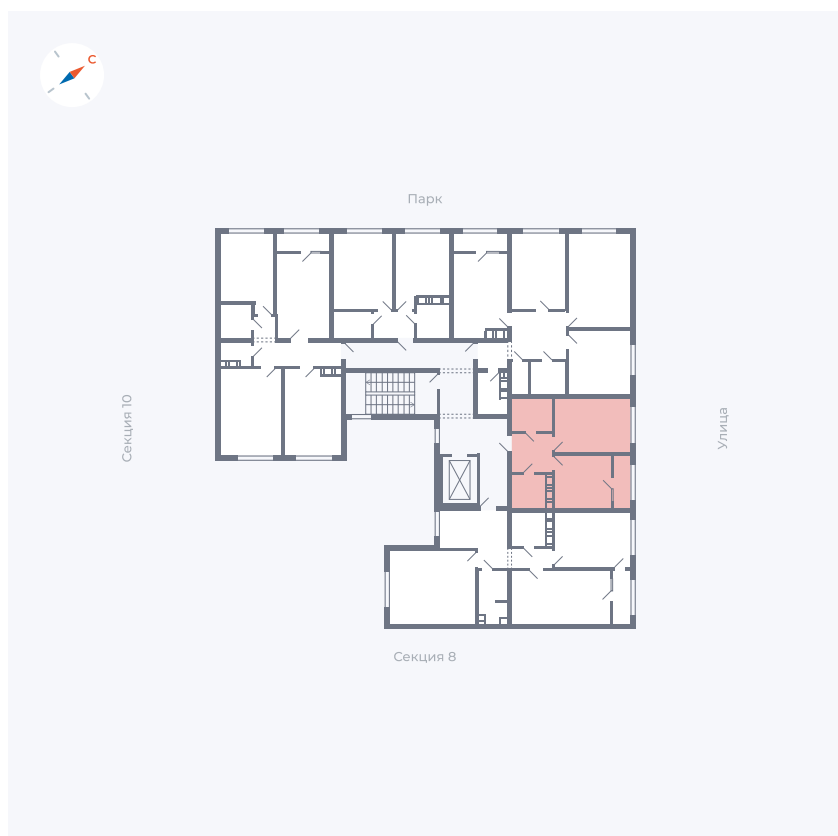

На этаже

Для заметок

Дата генерации: 21.05.2026