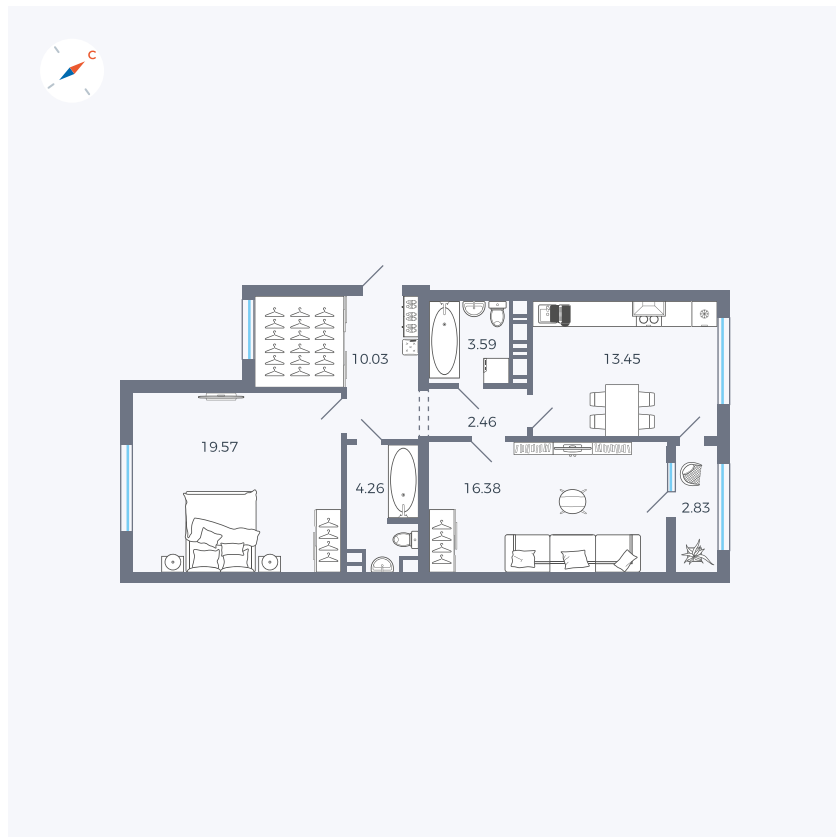

Планировка Тип 225

Квартира 315

Квартал 42 / Дом 3 / Секция 9 / Этаж 2

Комнат 2

Площадь 72.57 м²

Срок сдачи Дом сдан

Вид из окна Двор, Улица

Отделка