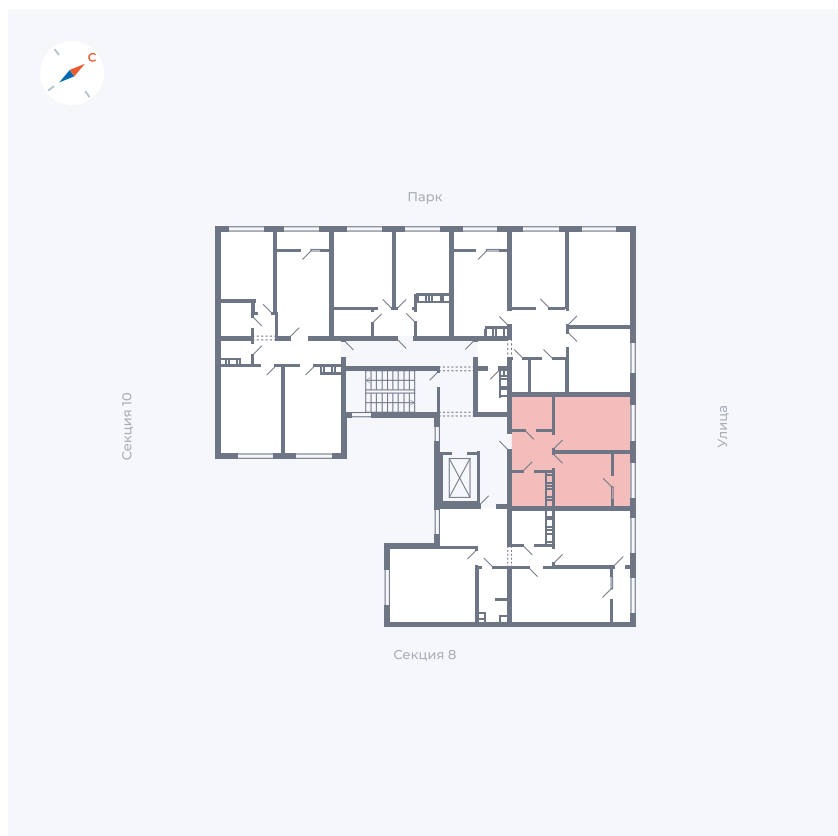

На этаже

Для заметок

Дата генерации: 22.11.2024