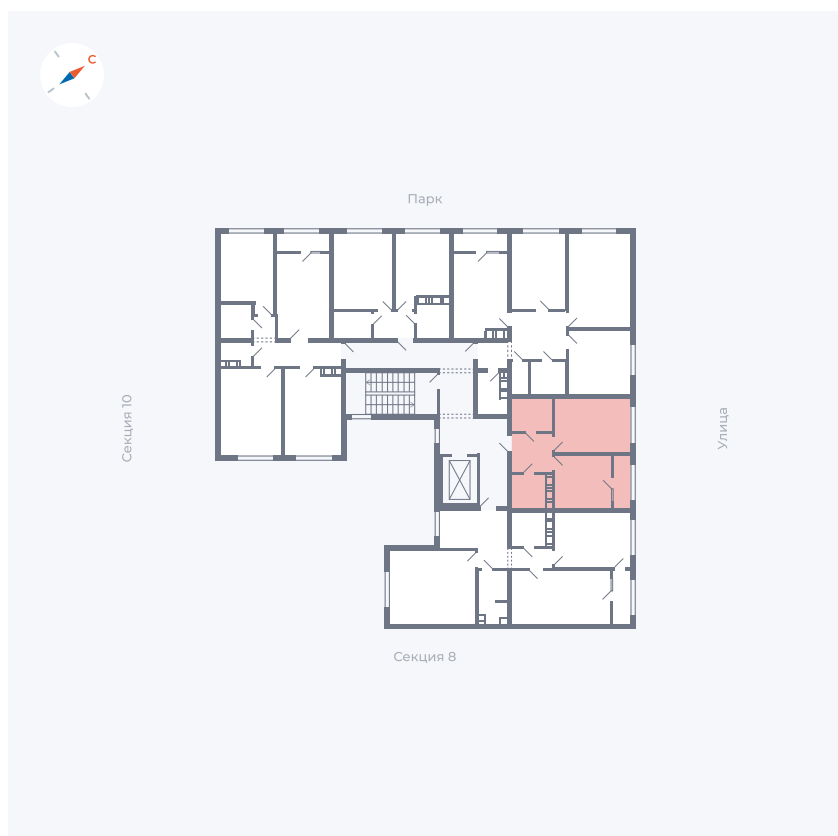

На этаже

Для заметок

Дата генерации: 22.12.2024