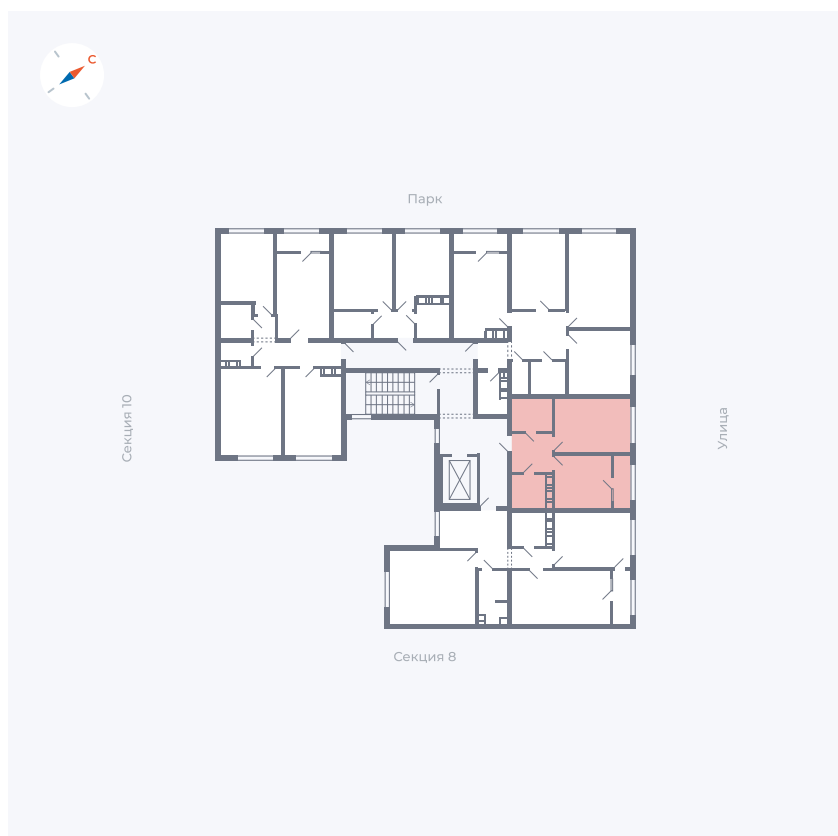

На этаже

Для заметок

Дата генерации: 06.04.2026