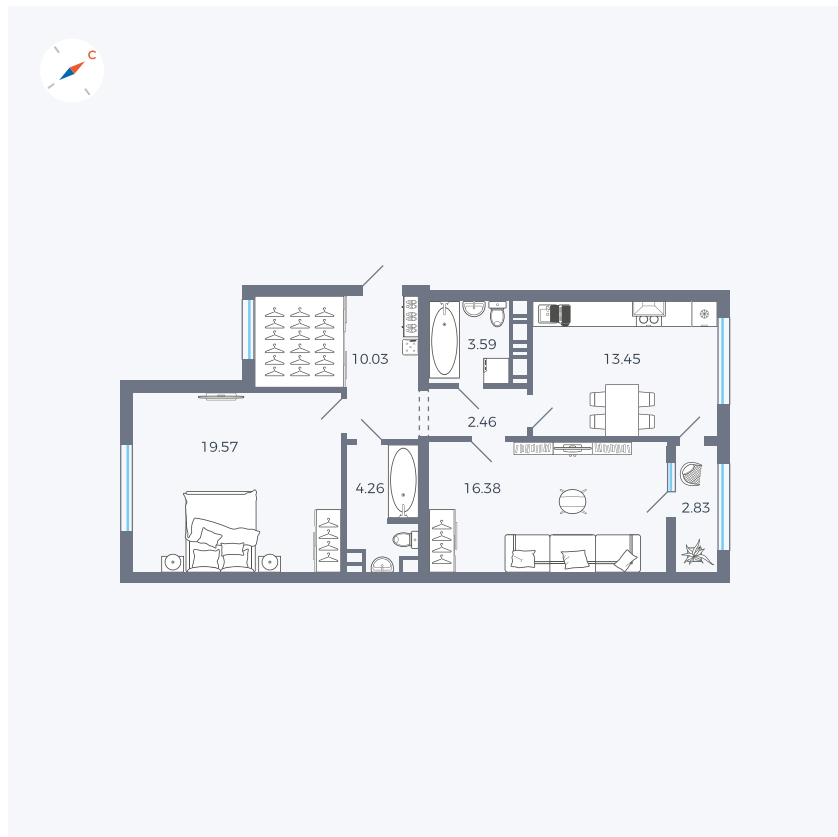

Планировка Тип 225

# Квартира 315

Квартал 42 / Дом 3 / Секция 9 / Этаж 2

Комнат ..... 2

Площадь ..... 72.57 м<sup>2</sup>

Срок сдачи ..... III кв. 2025

Вид из окна ..... Двор, Улица