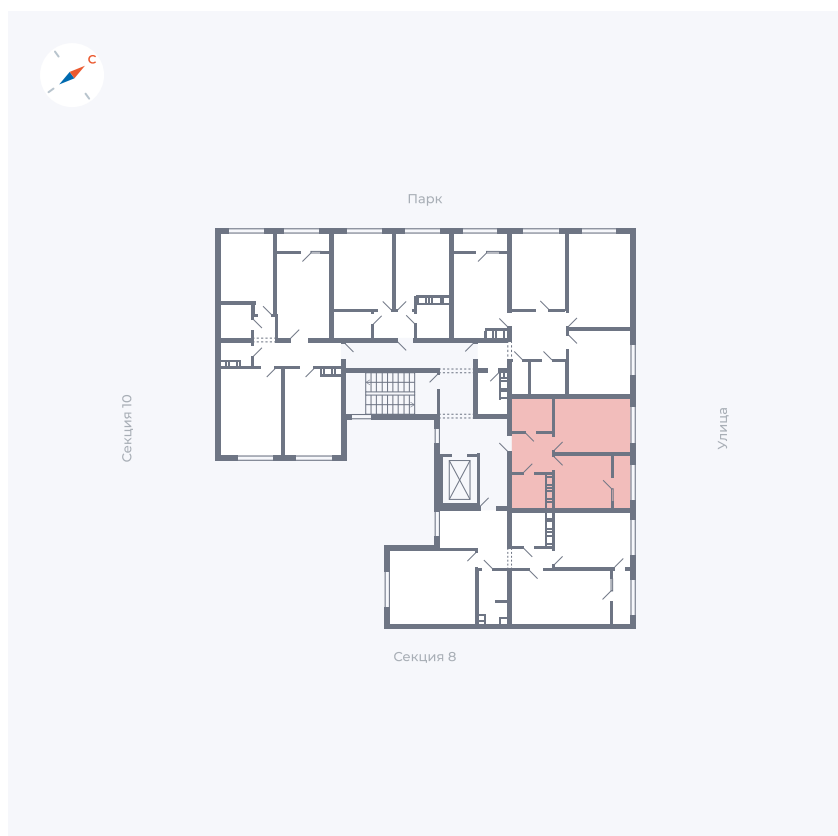

На этаже

Для заметок

Дата генерации: 30.06.2026