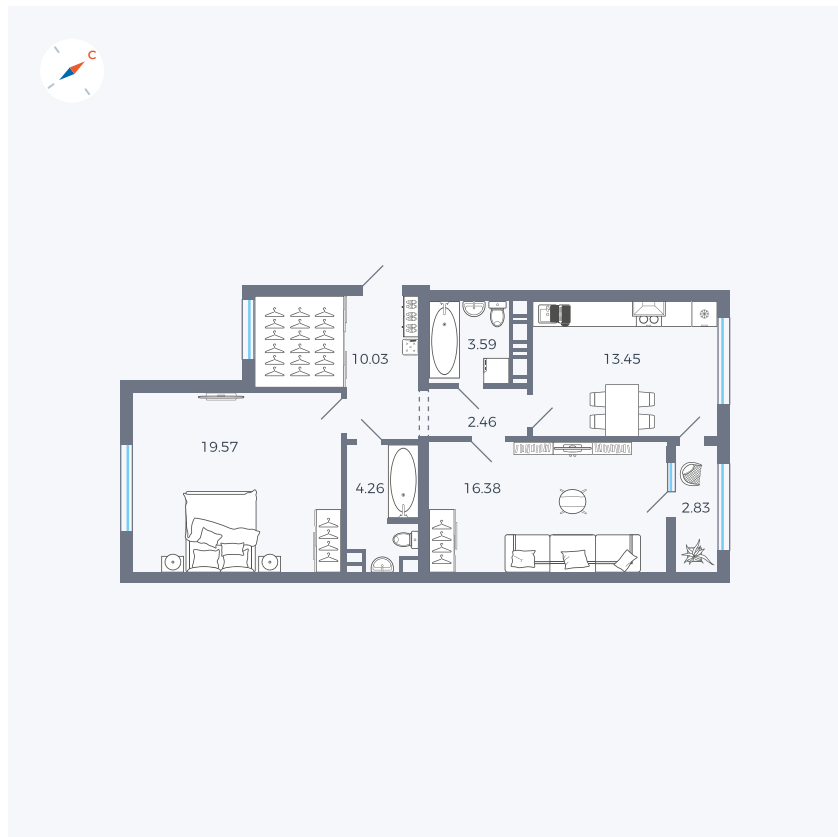

Планировка Тип 225

# Квартира 315

Квартал 42 / Дом 3 / Секция 9 / Этаж 2

Комнат	2
Площадь	72.57 м <sup>2</sup>
Срок сдачи	III кв. 2025
Вид из окна	Двор, Улица