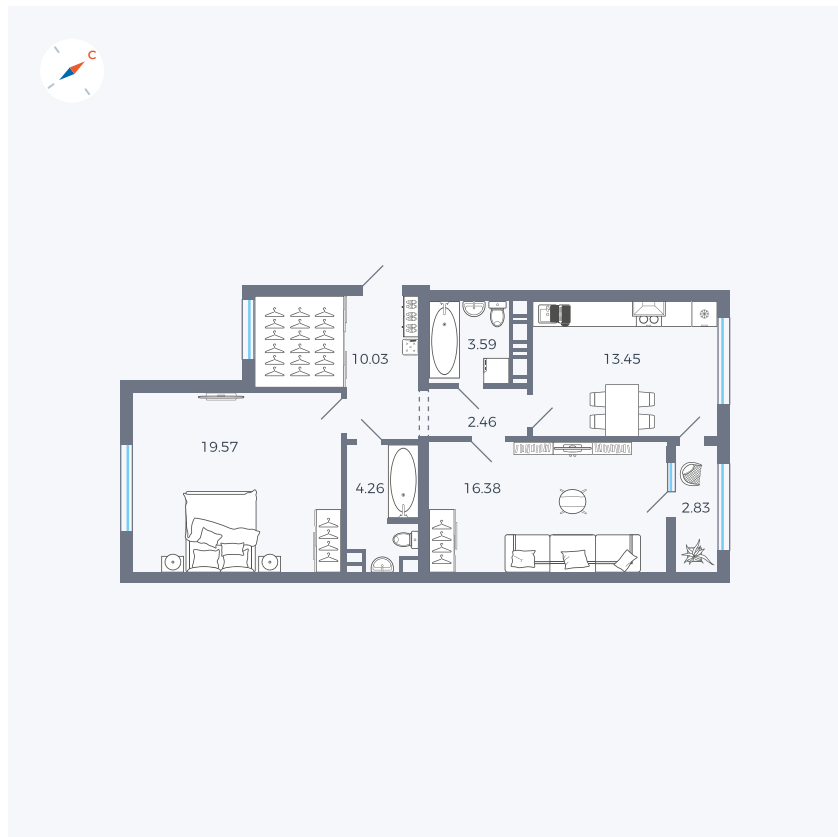

Планировка Тип 225

Квартира 315

Квартал 42 / Дом 3 / Секция 9 / Этаж 2

Комнат	2
Площадь	72.57 м²
Срок сдачи	III кв. 2025
Вид из окна	Двор, Улица

Отделка

Цена: **0 Р**

Вы можете забронировать эту квартиру, или получить консультацию позвонив по номеру

+7 (846) 264-00-64