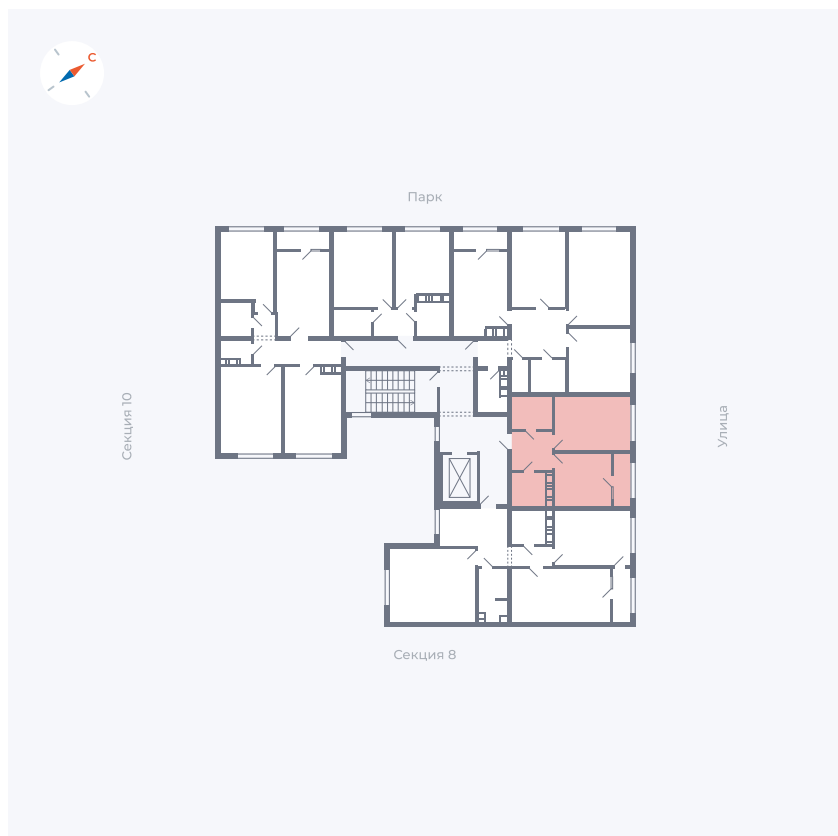

На этаже

Для заметок

Дата генерации: 23.12.2024