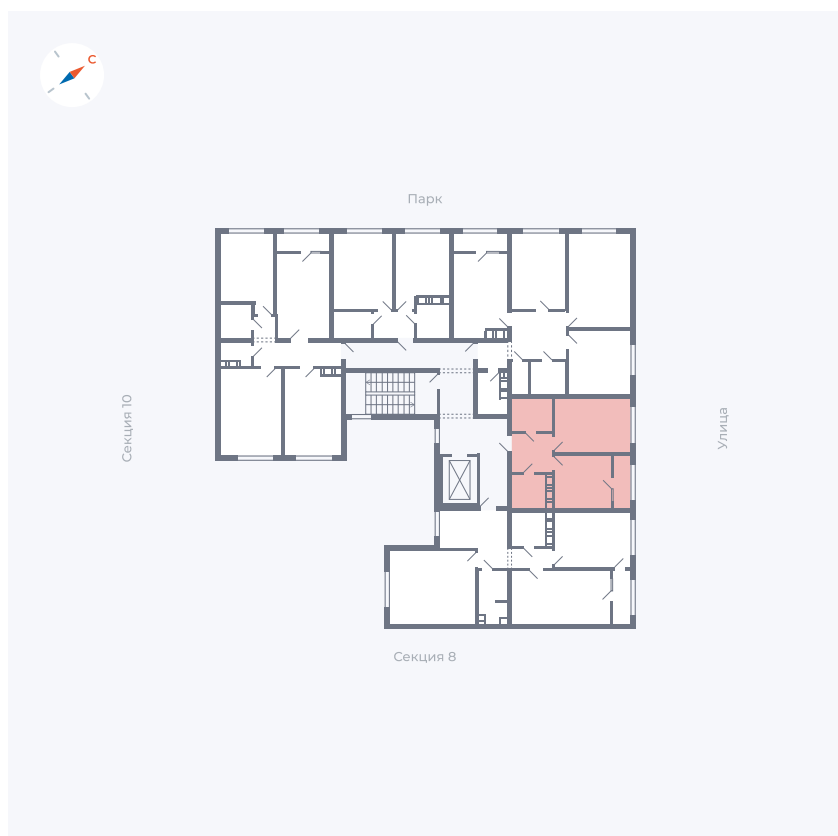

На этаже

Для заметок

Дата генерации: 04.04.2025