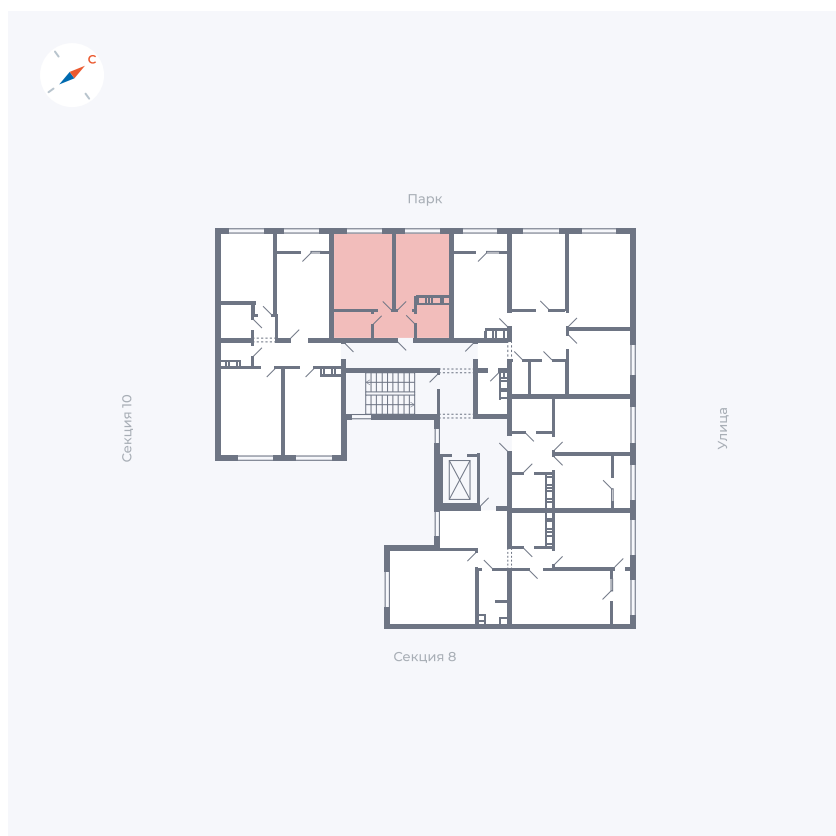

На этаже

Для заметок

Дата генерации: 07.01.2025