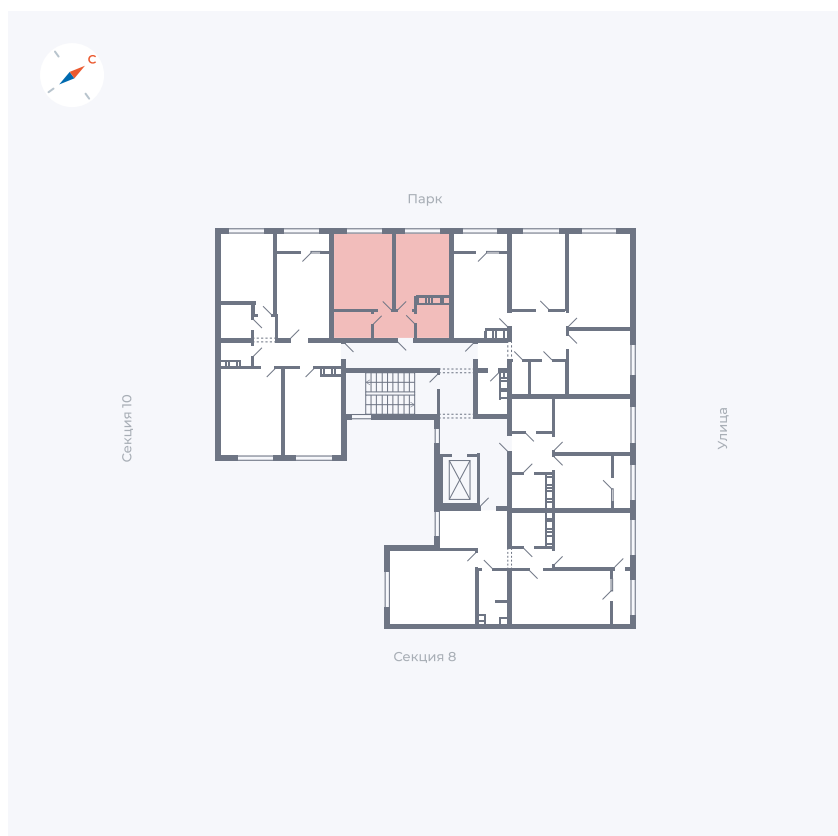

# Квартира 312

Квартал 42 / Дом 3 / Секция 9 / Этаж 2

Комнат	1
Площадь	35.56 м <sup>2</sup>
Срок сдачи	III кв. 2025
Вид из окна	Парк

## На этаже