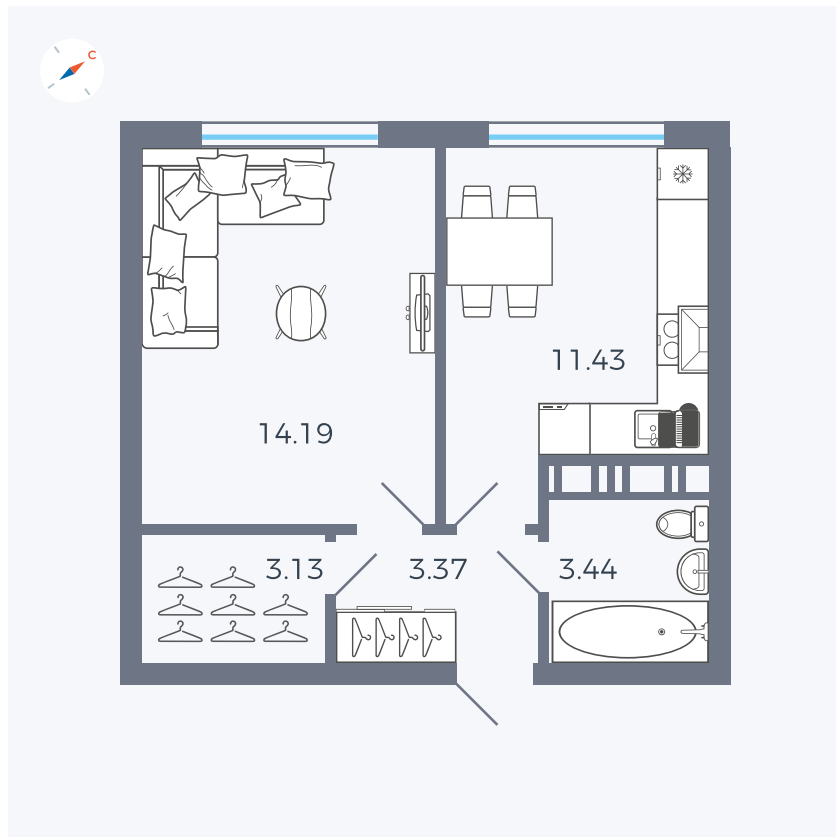

Планировка Тип 142

Квартира 312

Квартал 42 / Дом 3 / Секция 9 / Этаж 2

Комнат	1
Площадь	35.56 м ²
Срок сдачи	III кв. 2025
Вид из окна	Парк

Отделка

Цена:

0 Р

Вы можете забронировать эту квартиру, или получить консультацию позвонив по номеру