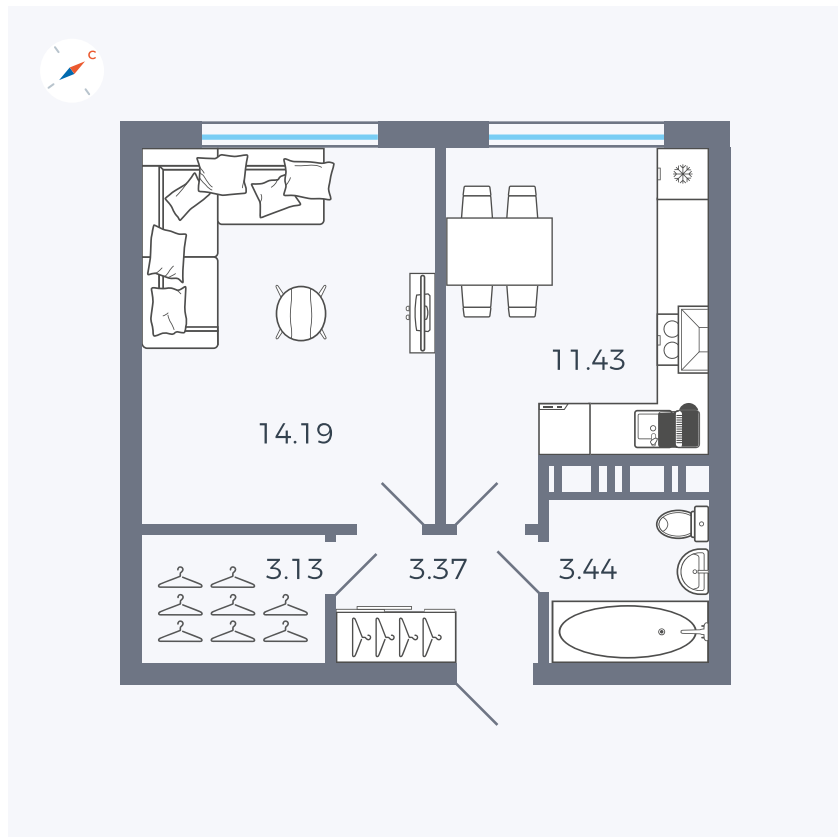

Планировка Тип 142

# Квартира 312

Квартал 42 / Дом 3 / Секция 9 / Этаж 2

Комнат	1
Площадь	35.56 м <sup>2</sup>
Срок сдачи	III кв. 2025
Вид из окна	Парк