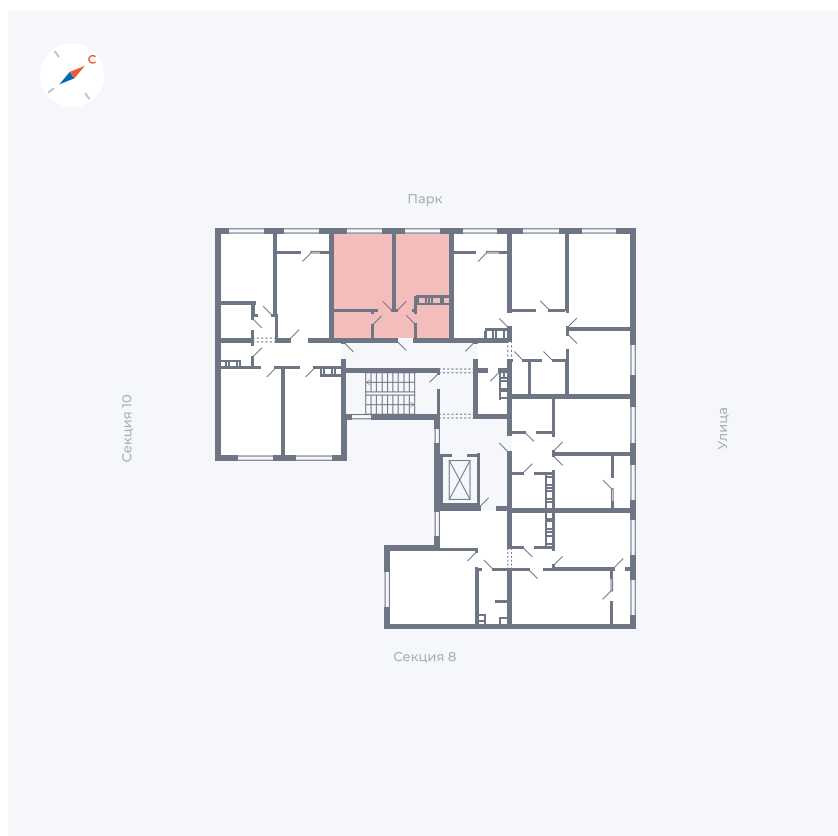

На этаже

Для заметок

Дата генерации: 04.04.2025