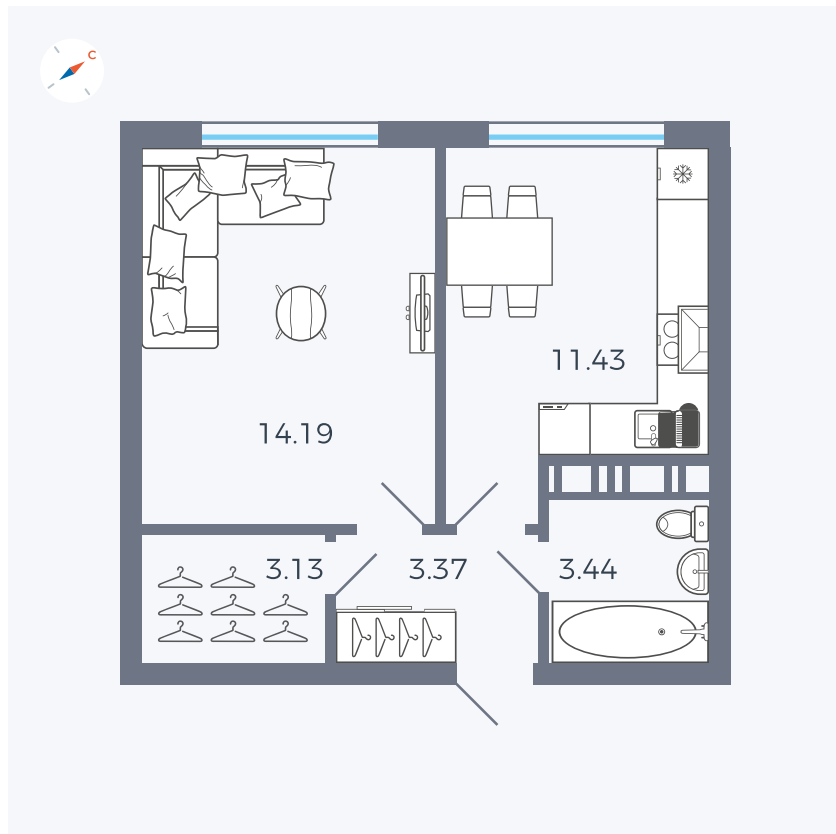

Планировка Тип 142

# Квартира 312

Квартал 42 / Дом 3 / Секция 9 / Этаж 2

|             |                      |
|-------------|----------------------|
| Комнат      | 1                    |
| Площадь     | 35.56 м <sup>2</sup> |
| Срок сдачи  | III кв. 2025         |
| Вид из окна | Парк                 |