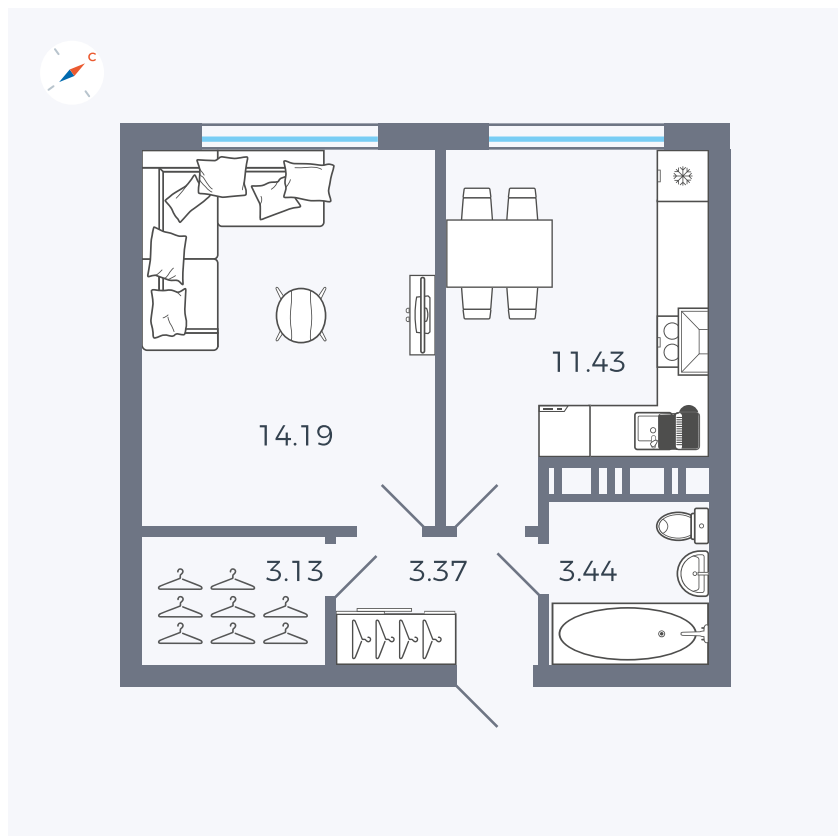

Планировка Тип 142

Квартира 312

Квартал 42 / Дом 3 / Секция 9 / Этаж 2

Комнат	1
Площадь	35.56 м ²
Срок сдачи	III кв. 2025
Вид из окна	Парк

Отделка

Цена: **0 Р**

Вы можете забронировать эту квартиру, или получить консультацию позвонив по номеру