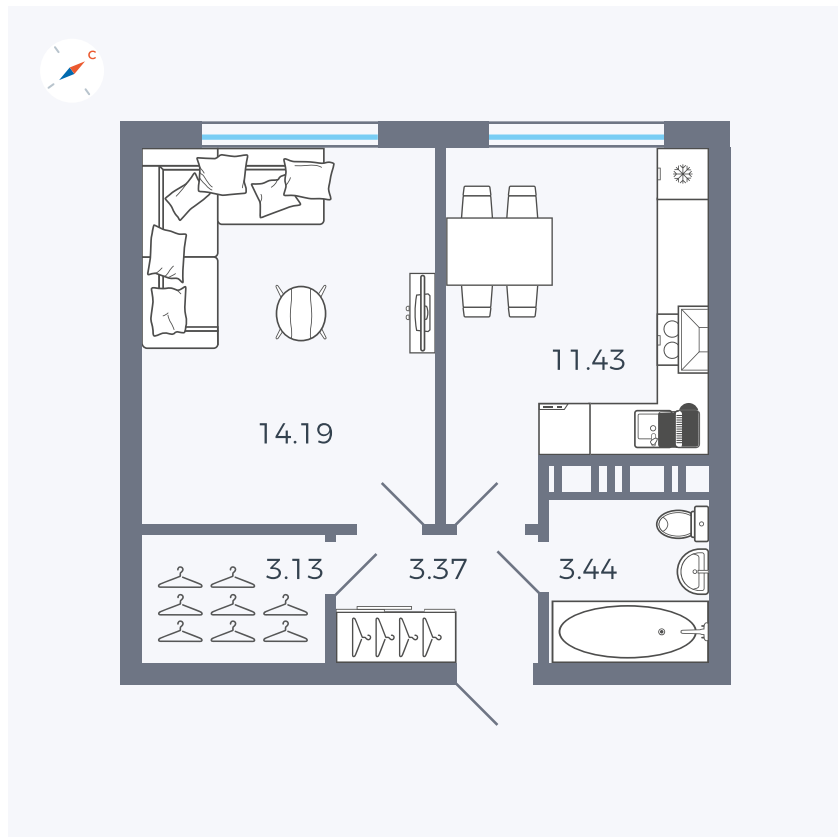

Планировка Тип 142

Квартира 312

Квартал 42 / Дом 3 / Секция 9 / Этаж 2

Комнат	1
Площадь	35.56 м ²
Срок сдачи	III кв. 2025
Вид из окна	Парк

Отделка

Цена:

0 Р

Вы можете забронировать эту квартиру, или получить консультацию позвонив по номеру