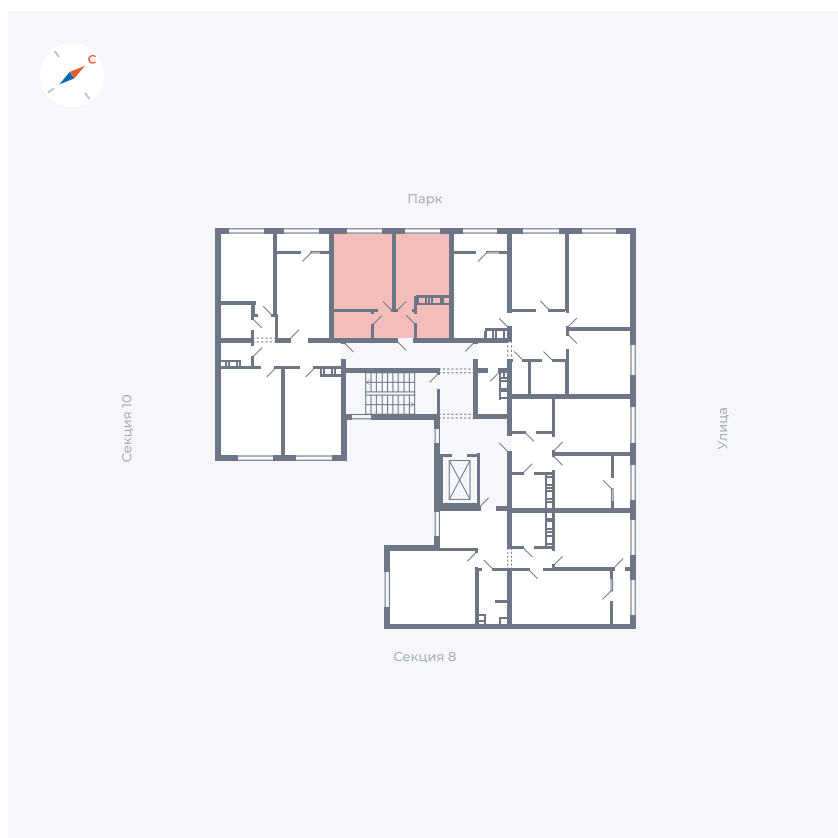

На этаже

Для заметок

Дата генерации: 24.11.2024