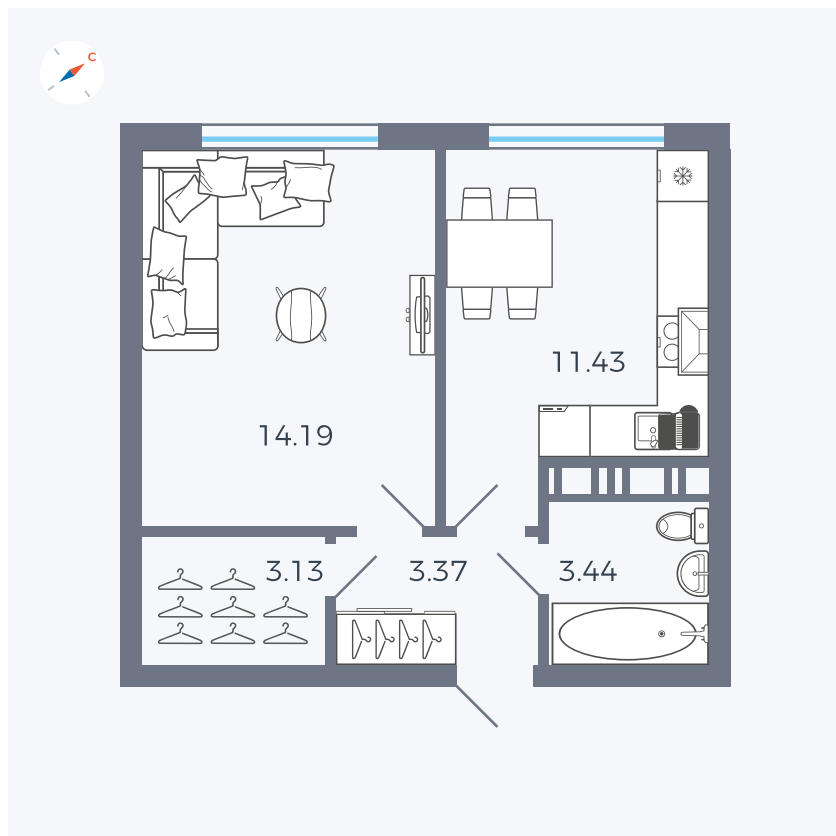

Планировка Тип 142

Квартира 312

Квартал 42 / Дом 3 / Секция 9 / Этаж 2

Комнат	1
Площадь	35.56 м ²
Срок сдачи	III кв. 2025
Вид из окна	Парк

Отделка

Цена: **0 Р**

Вы можете забронировать эту квартиру, или получить консультацию позвонив по номеру