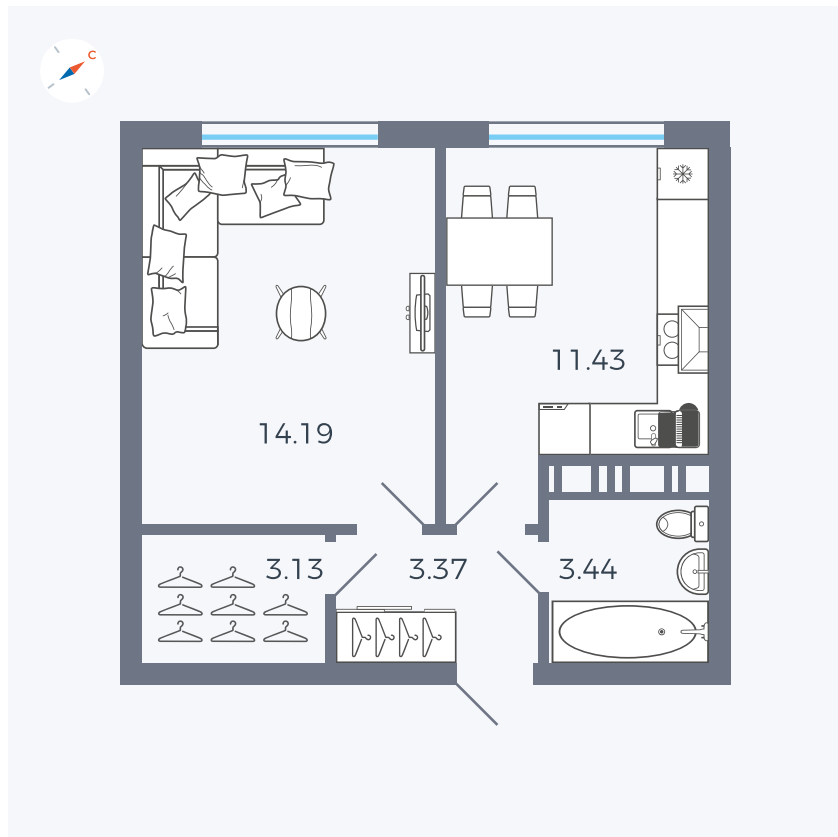

Планировка Тип 142

Квартира 312

Квартал 42 / Дом 3 / Секция 9 / Этаж 2

| | |
|-------------|----------------------|
| Комнат | 1 |
| Площадь | 35.56 м ² |
| Срок сдачи | III кв. 2025 |
| Вид из окна | Парк |