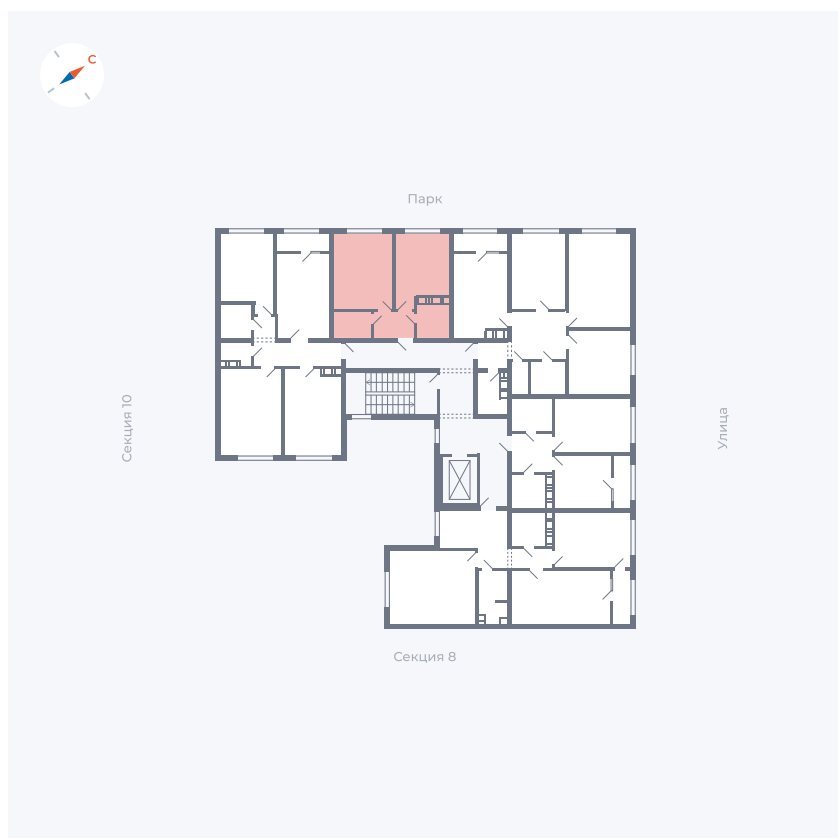

На этаже

Для заметок

Дата генерации: 23.02.2025