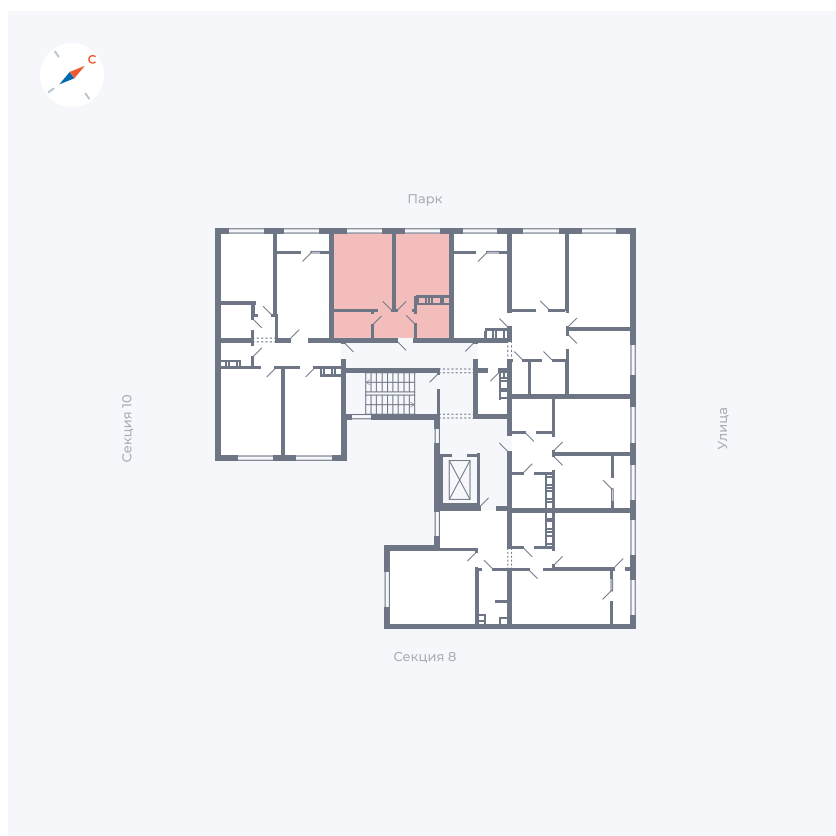

На этаже

Для заметок

Дата генерации: 04.04.2025