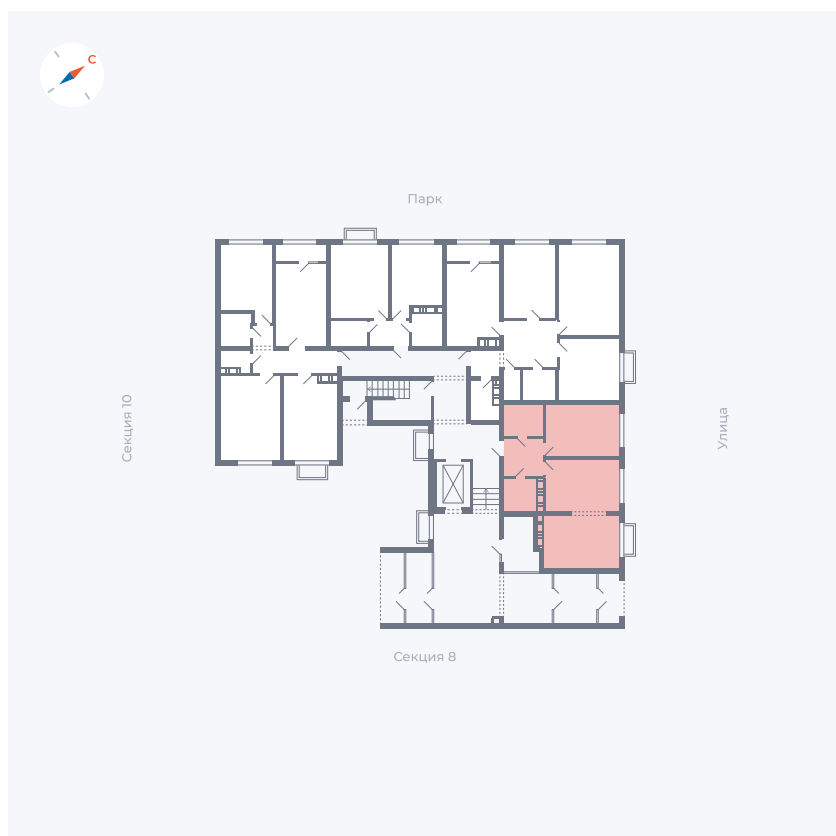

На этаже

Для заметок

Дата генерации: 04.04.2025