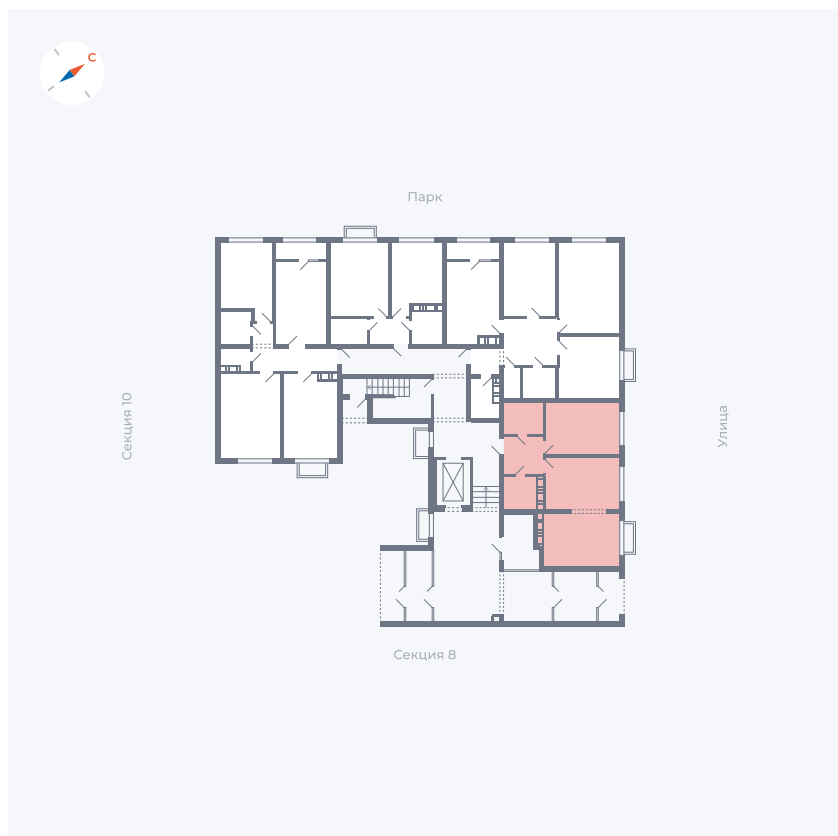

На этаже

Для заметок

Дата генерации: 22.11.2024