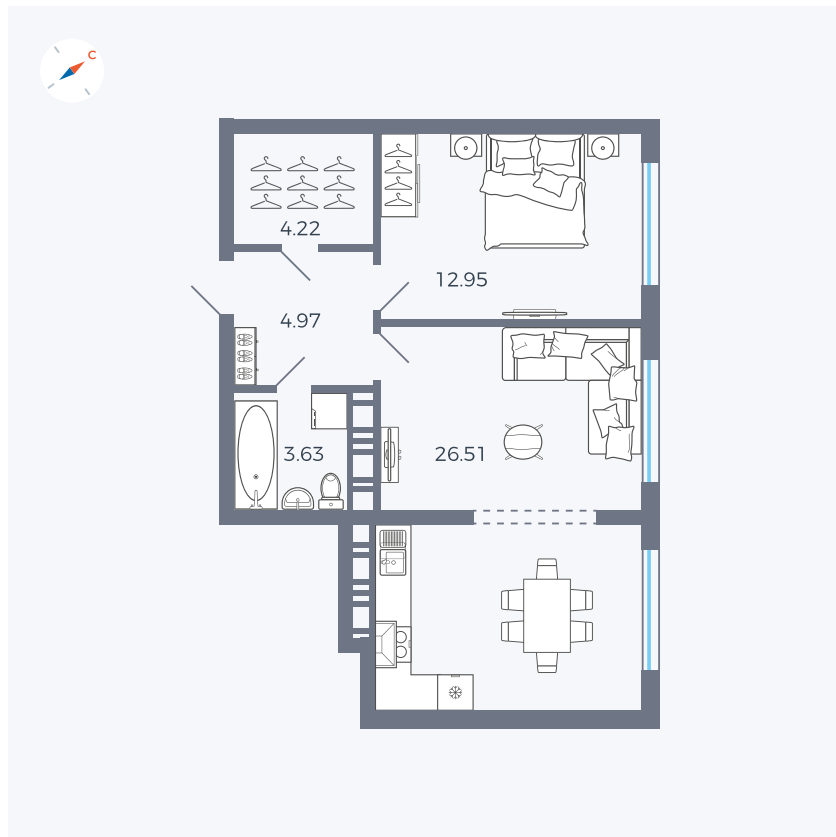

Планировка Тип 146

# Квартира 310

Квартал 42 / Дом 3 / Секция 9 / Этаж 1

|             |                      |
|-------------|----------------------|
| Комнат      | 1                    |
| Площадь     | 52.28 м <sup>2</sup> |
| Срок сдачи  | III кв. 2025         |
| Вид из окна | Улица                |