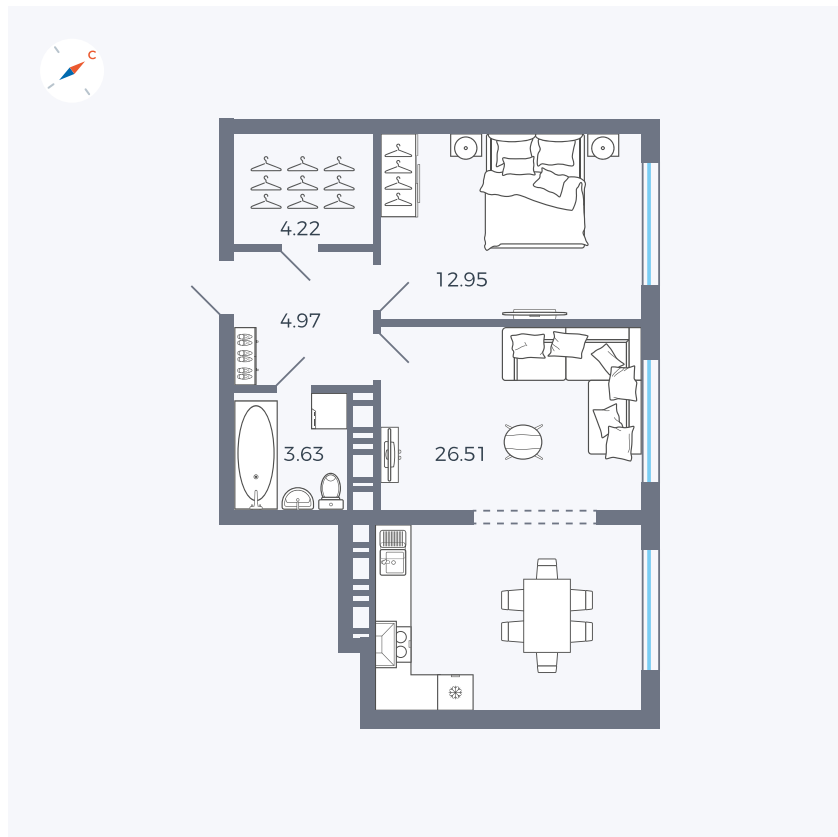

Планировка Тип 146

Квартира 310

Квартал 42 / Дом 3 / Секция 9 / Этаж 1

Комнат	1
Площадь	52.28 м ²
Срок сдачи	III кв. 2025
Вид из окна	Улица

Отделка

Цена:

0 ₺

Вы можете забронировать эту квартиру, или получить консультацию позвонив по номеру