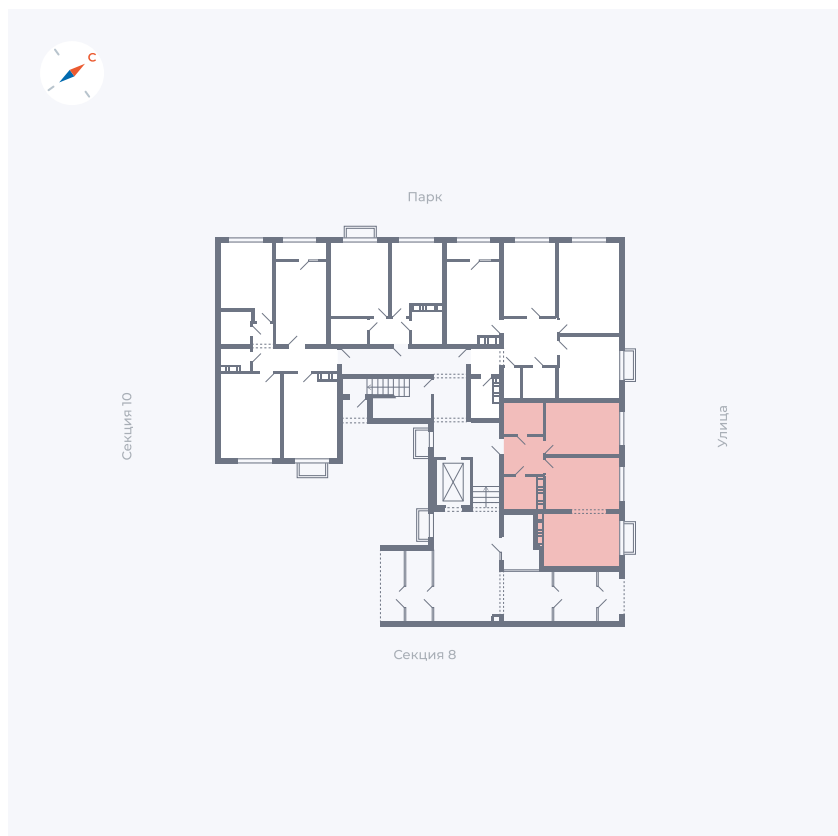

На этаже

Для заметок

Дата генерации: 22.12.2024