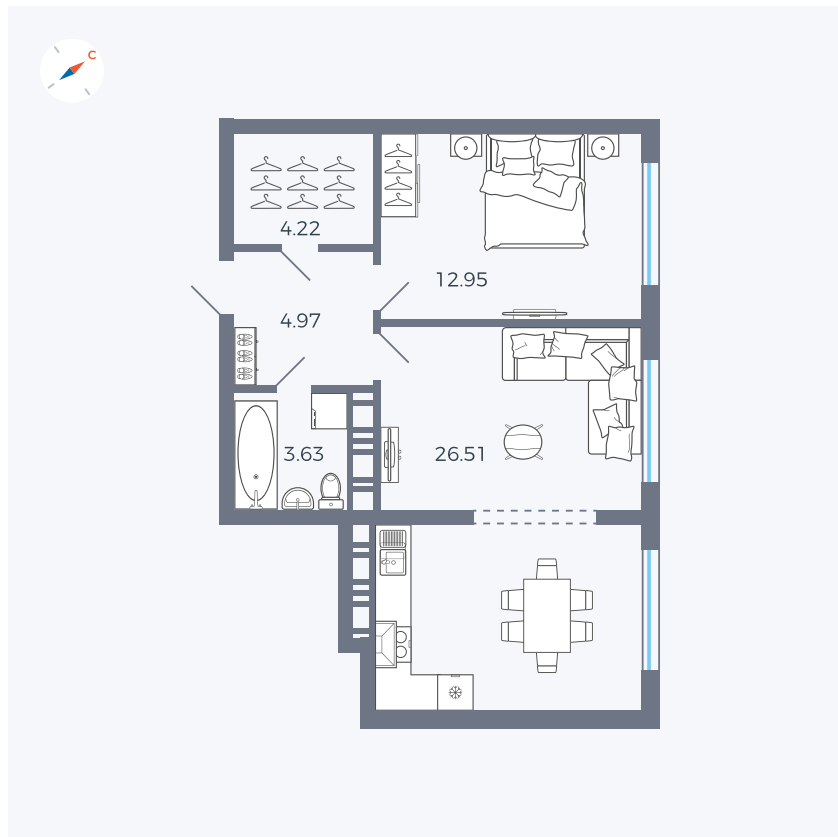

Планировка Тип 146

Квартира 310

Квартал 42 / Дом 3 / Секция 9 / Этаж 1

Комнат	1
Площадь	52.28 м ²
Срок сдачи	III кв. 2025
Вид из окна	Улица

Отделка

Цена:

0 ₹

Вы можете забронировать эту квартиру, или получить консультацию позвонив по номеру