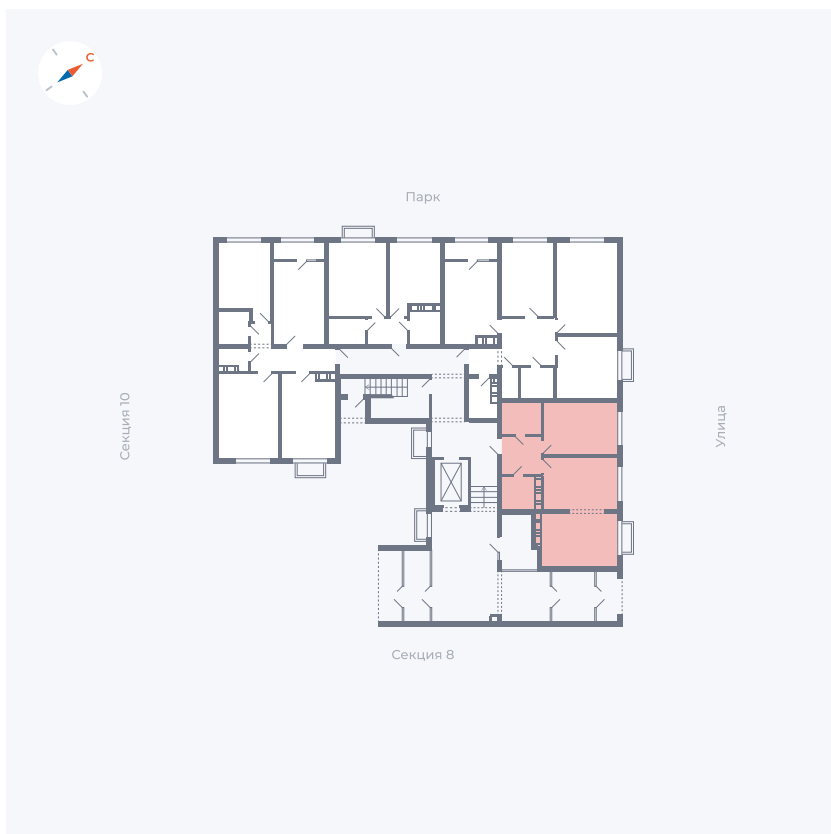

На этаже

Для заметок

Дата генерации: 23.01.2025