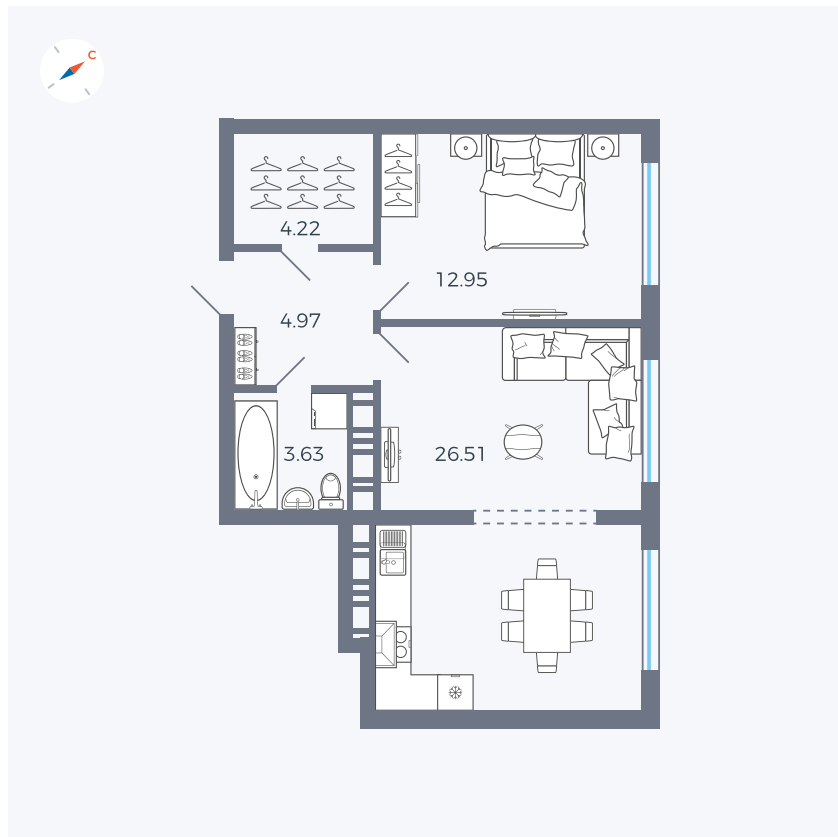

Планировка Тип 146

Квартира 310

Квартал 42 / Дом 3 / Секция 9 / Этаж 1

Комнат	1
Площадь	52.28 м ²
Срок сдачи	III кв. 2025
Вид из окна	Улица

Отделка

Цена:

0 ₪

Вы можете забронировать эту квартиру, или получить консультацию позвонив по номеру