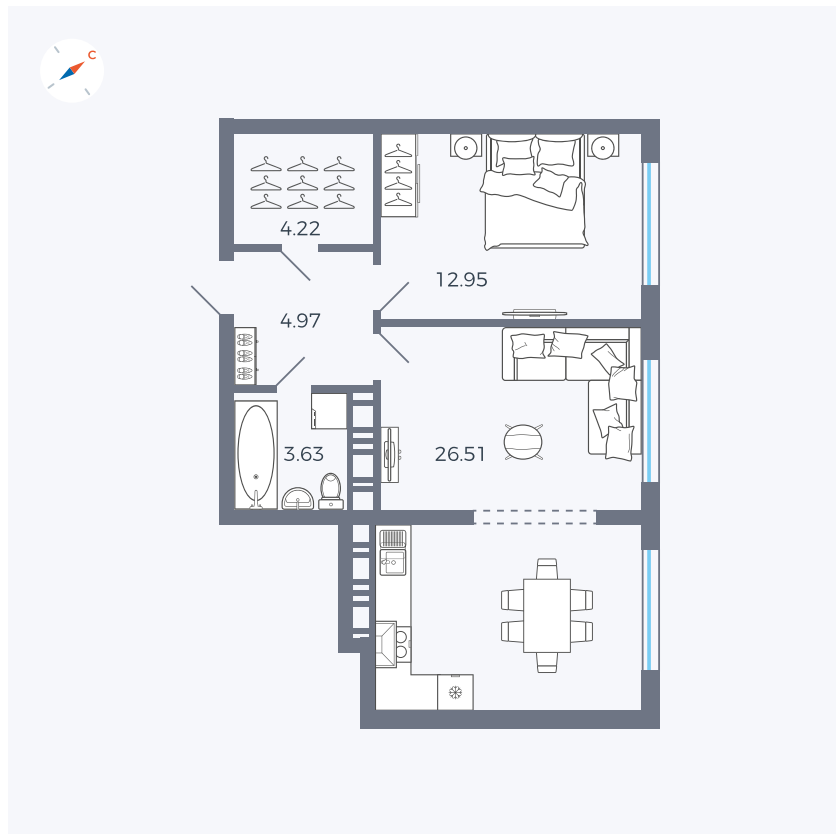

Планировка Тип 146

Квартира 310

Квартал 42 / Дом 3 / Секция 9 / Этаж 1

Комнат	1
Площадь	52.28 м ²
Срок сдачи	III кв. 2025
Вид из окна	Улица

Отделка

Цена: **0 ₪**

Вы можете забронировать эту квартиру, или получить консультацию позвонив по номеру