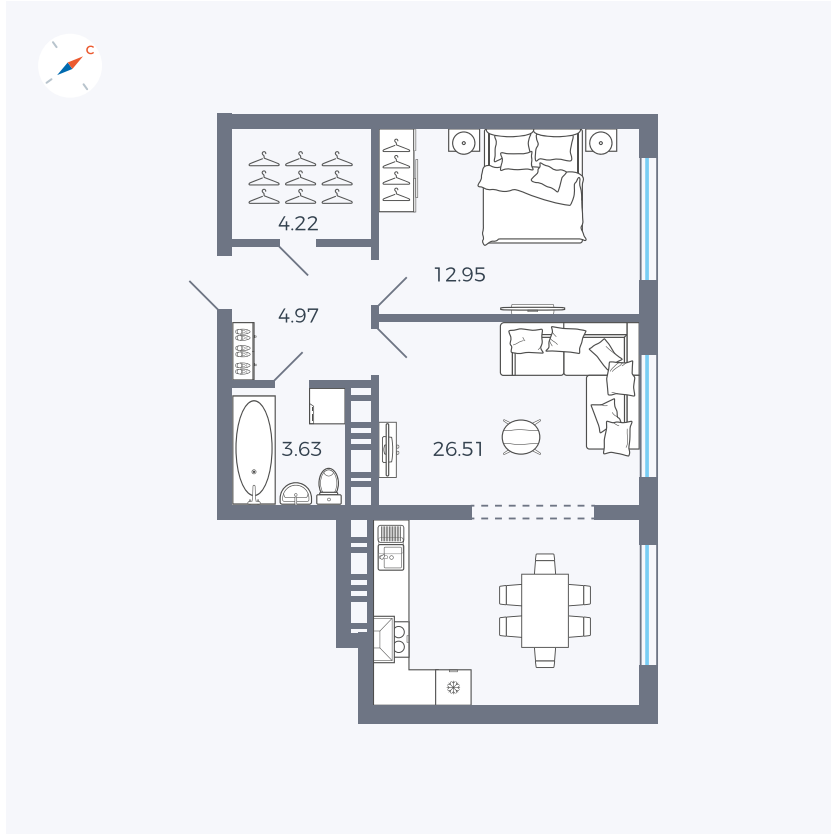

Планировка Тип 146

Квартира 310

Квартал 42 / Дом 3 / Секция 9 / Этаж 1

Комнат	1
Площадь	52.28 м ²
Срок сдачи	III кв. 2025
Вид из окна	Улица

Отделка

Цена:

0 ₪

Вы можете забронировать эту квартиру, или получить консультацию позвонив по номеру