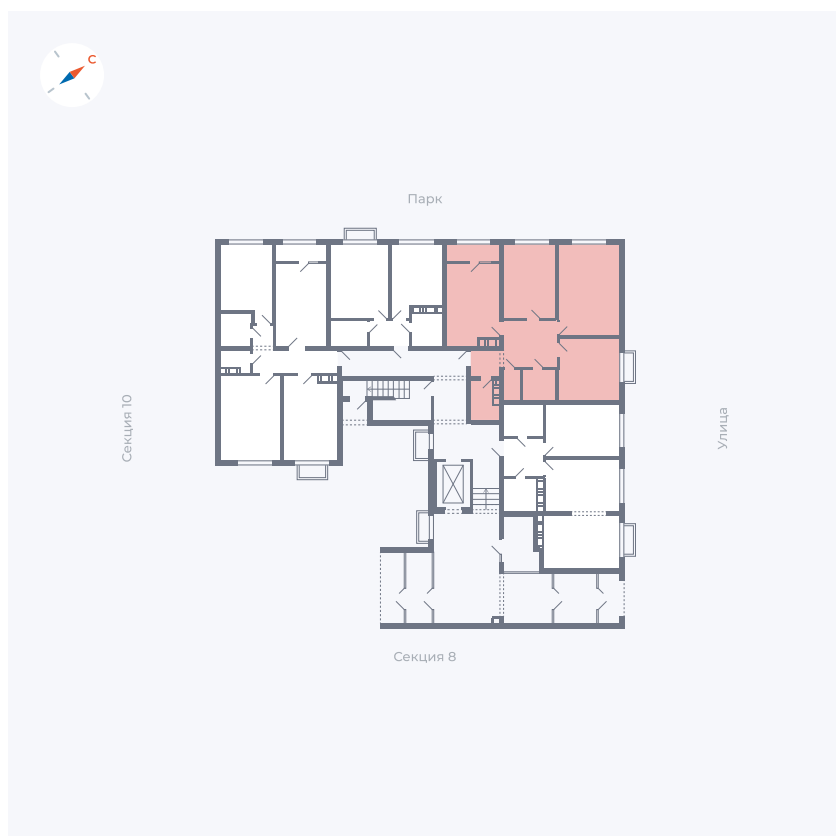

На этаже

Для заметок

Дата генерации: 25.11.2024