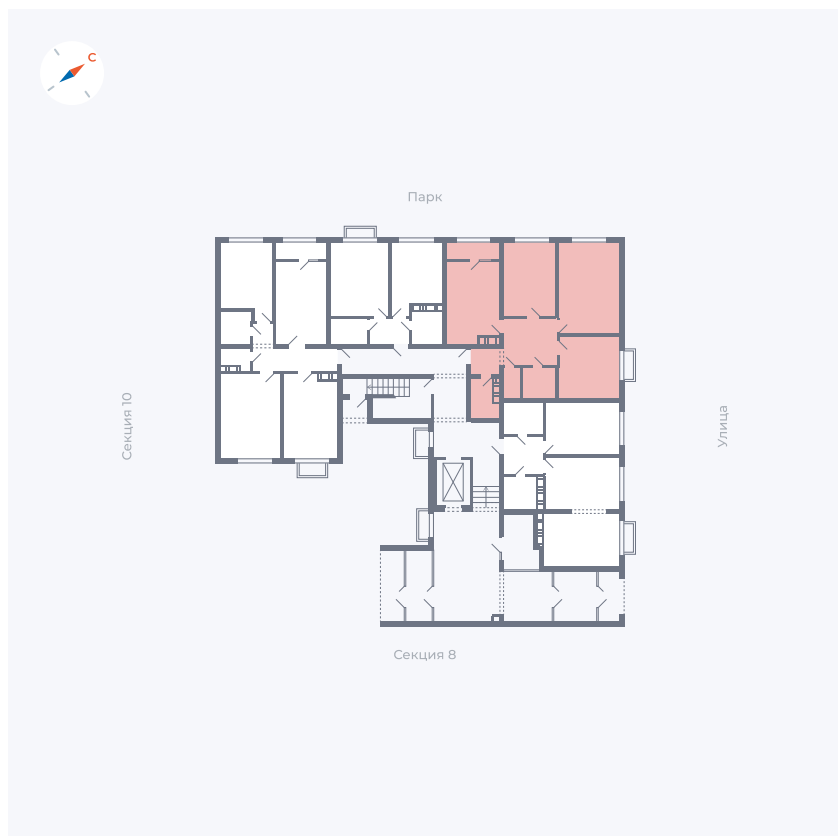

На этаже

Для заметок

Дата генерации: 22.12.2024