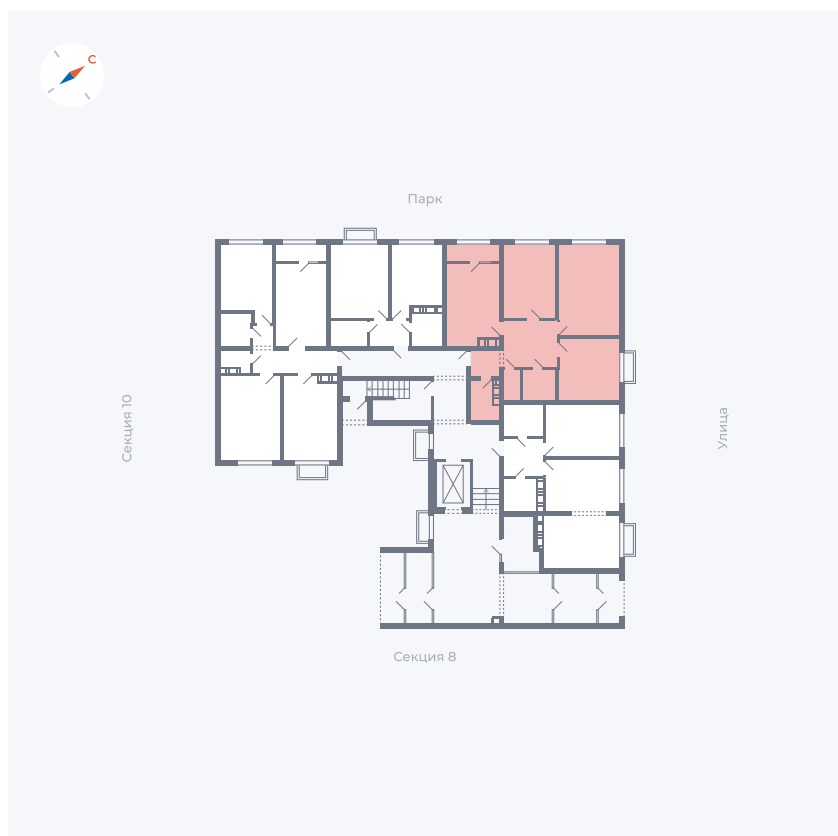

На этаже

Для заметок

Дата генерации: 22.11.2024