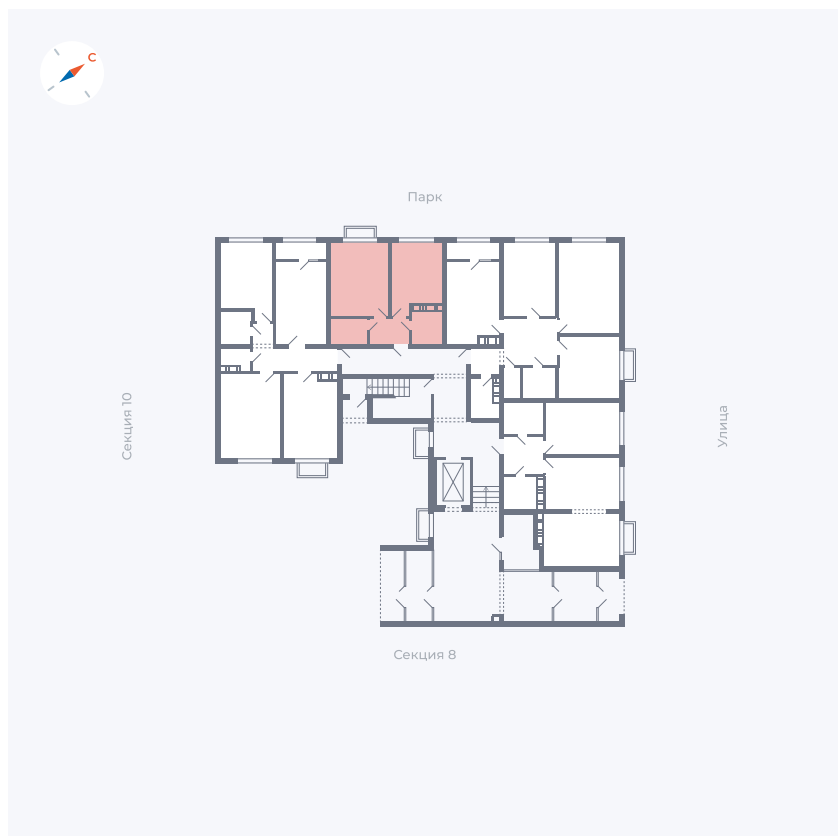

На этаже

Для заметок

Дата генерации: 23.02.2025