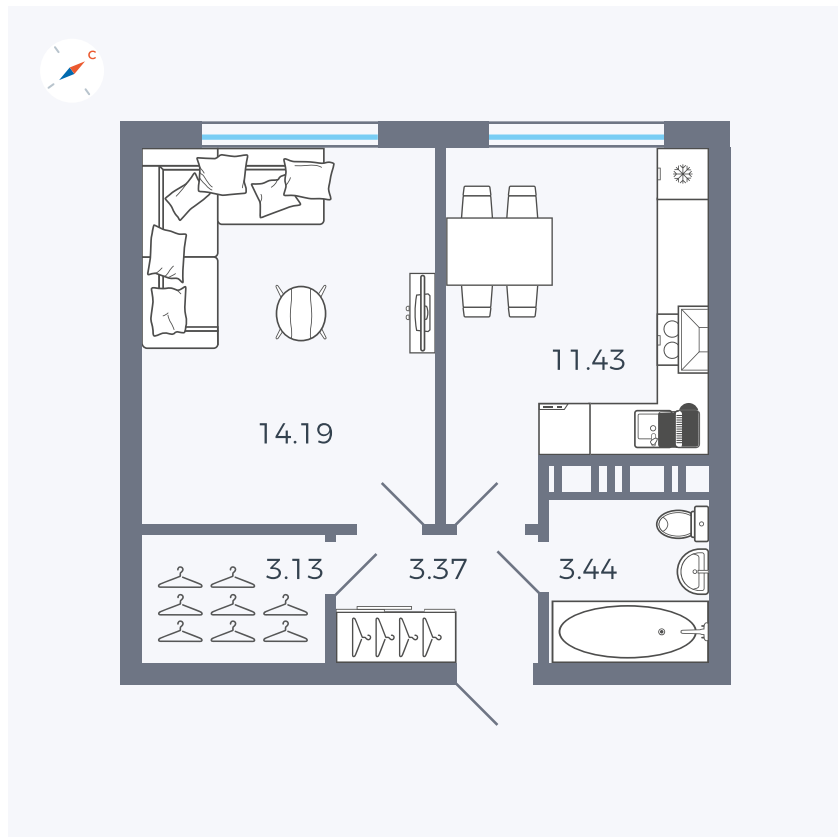

Планировка Тип 142

# Квартира 308

Квартал 42 / Дом 3 / Секция 9 / Этаж 1

Комнат	1
Площадь	35.56 м <sup>2</sup>
Срок сдачи	III кв. 2025
Вид из окна	Парк