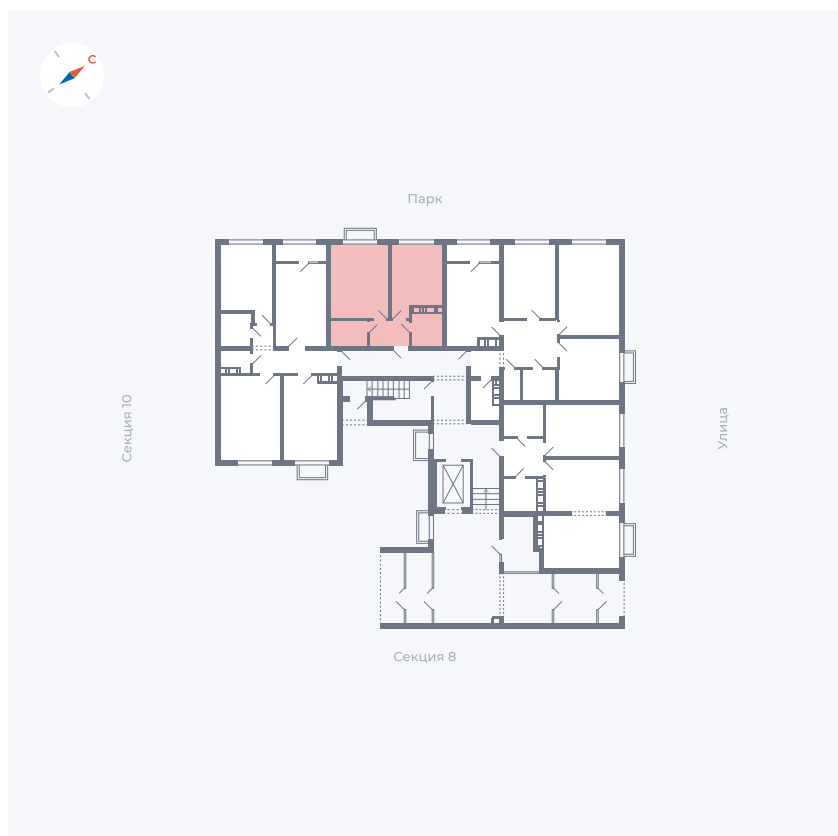

# Квартира 308

Квартал 42 / Дом 3 / Секция 9 / Этаж 1

Комнат	1
Площадь	35.56 м <sup>2</sup>
Срок сдачи	III кв. 2025
Вид из окна	Парк