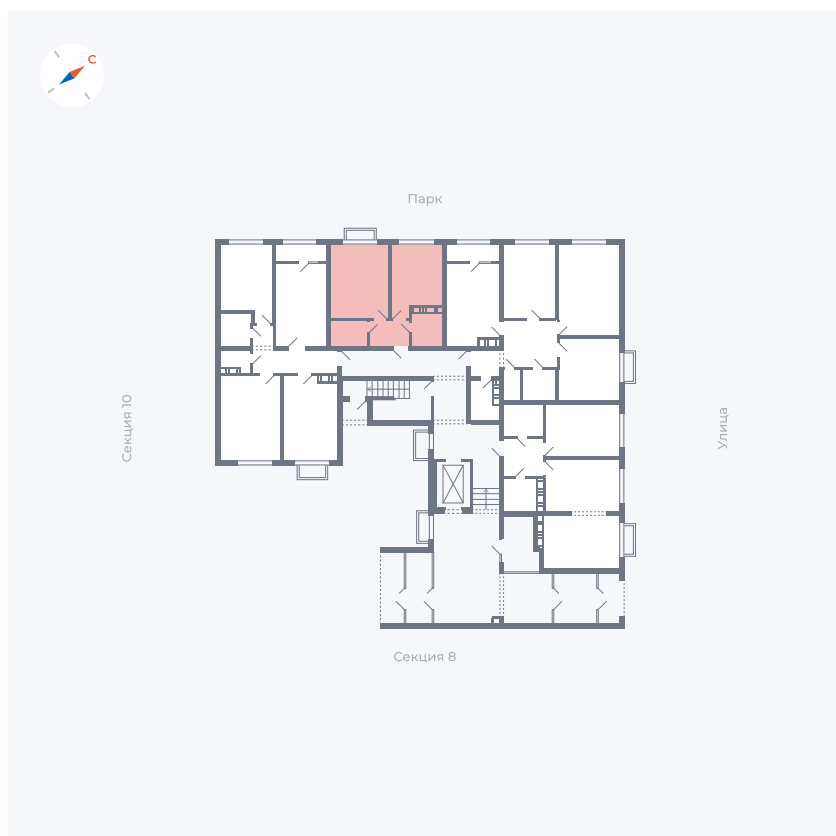

На этаже

Для заметок

Дата генерации: 23.01.2025