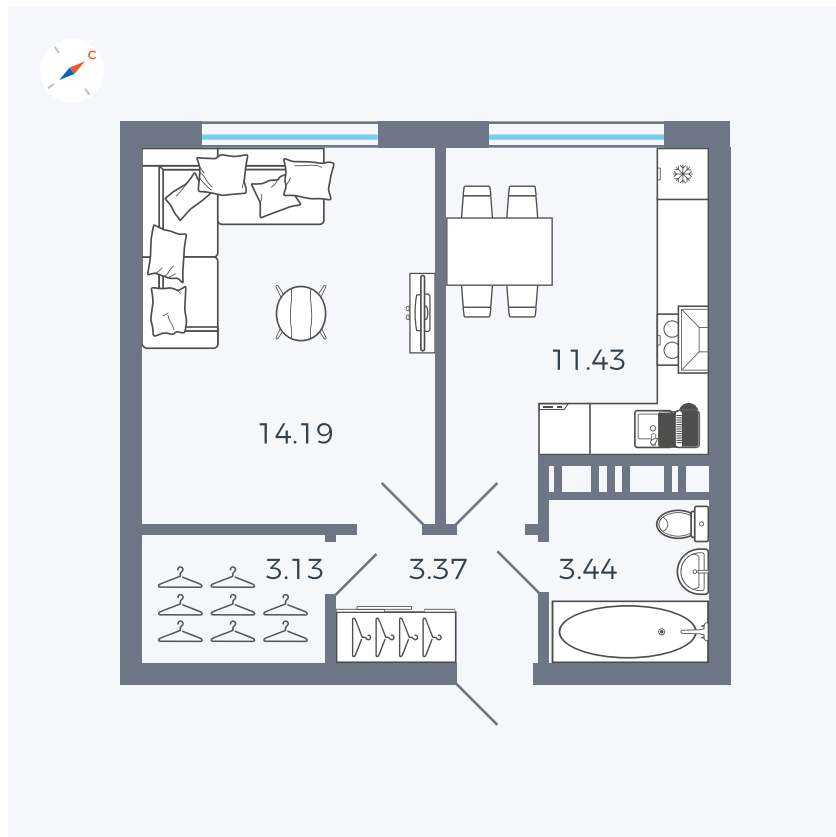

Планировка Тип 142

Квартира 308

Квартал 42 / Дом 3 / Секция 9 / Этаж 1

Комнат	1
Площадь	35.56 м ²
Срок сдачи	III кв. 2025
Вид из окна	Парк

Отделка

Цена: **0 Р**

Вы можете забронировать эту квартиру, или получить консультацию позвонив по номеру