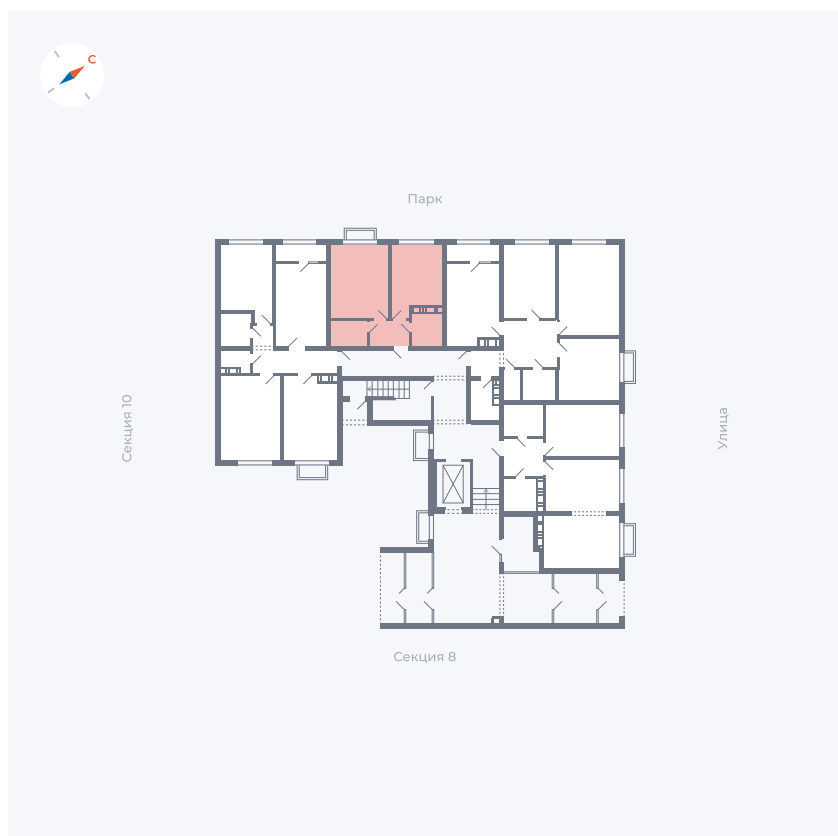

На этаже

Для заметок

Дата генерации: 22.12.2024