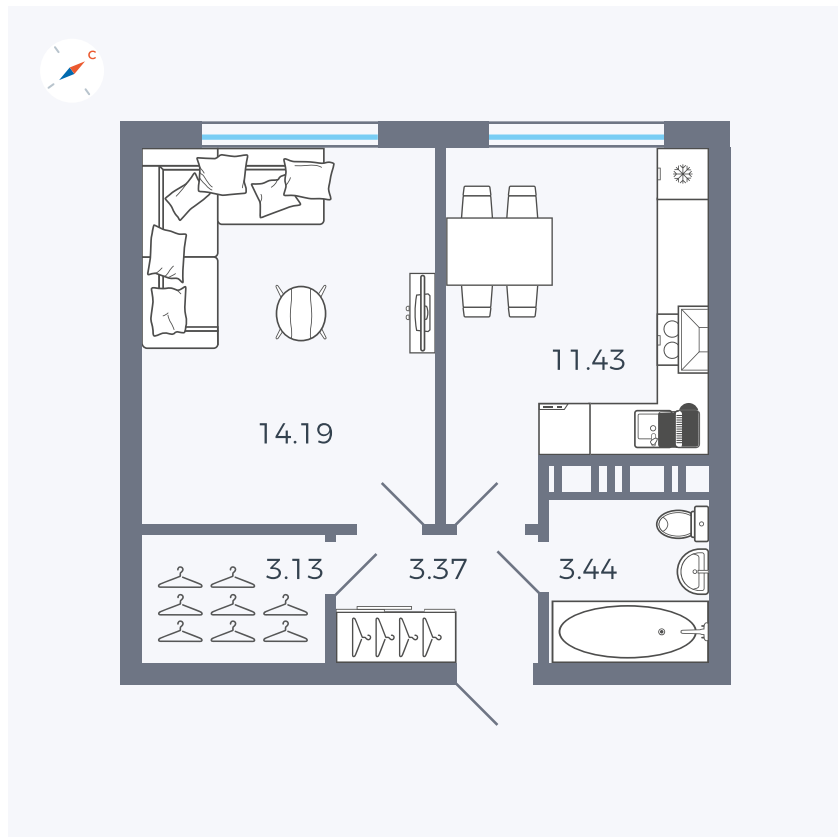

Планировка Тип 142

Квартира 308

Квартал 42 / Дом 3 / Секция 9 / Этаж 1

Комнат	1
Площадь	35.56 м ²
Срок сдачи	III кв. 2025
Вид из окна	Парк

Отделка

Цена:

0 Р

Вы можете забронировать эту квартиру, или получить консультацию позвонив по номеру