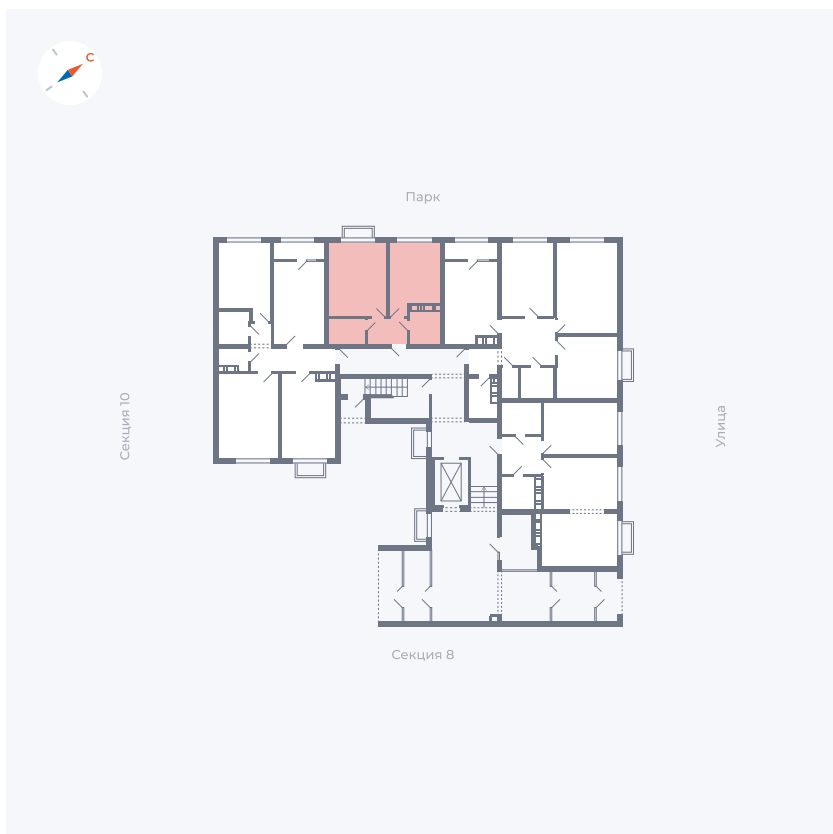

На этаже

Для заметок

Дата генерации: 16.10.2024