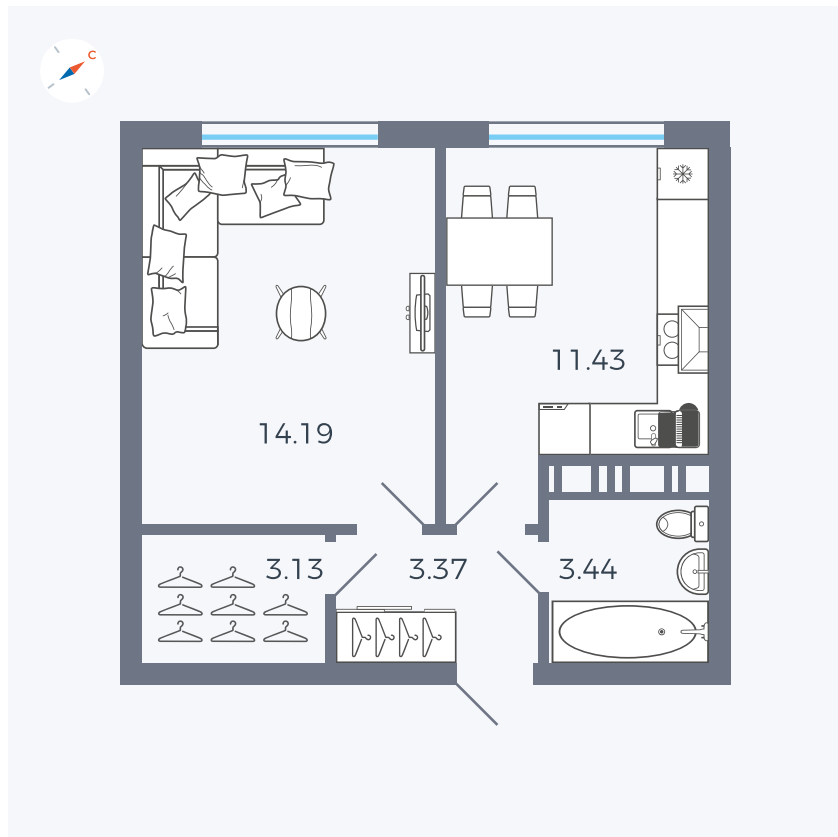

Планировка Тип 142

Квартира 308

Квартал 42 / Дом 3 / Секция 9 / Этаж 1

Комнат	1
Площадь	35.56 м ²
Срок сдачи	III кв. 2025
Вид из окна	Парк

Отделка

Цена: **0 Р**

Вы можете забронировать эту квартиру, или получить консультацию позвонив по номеру