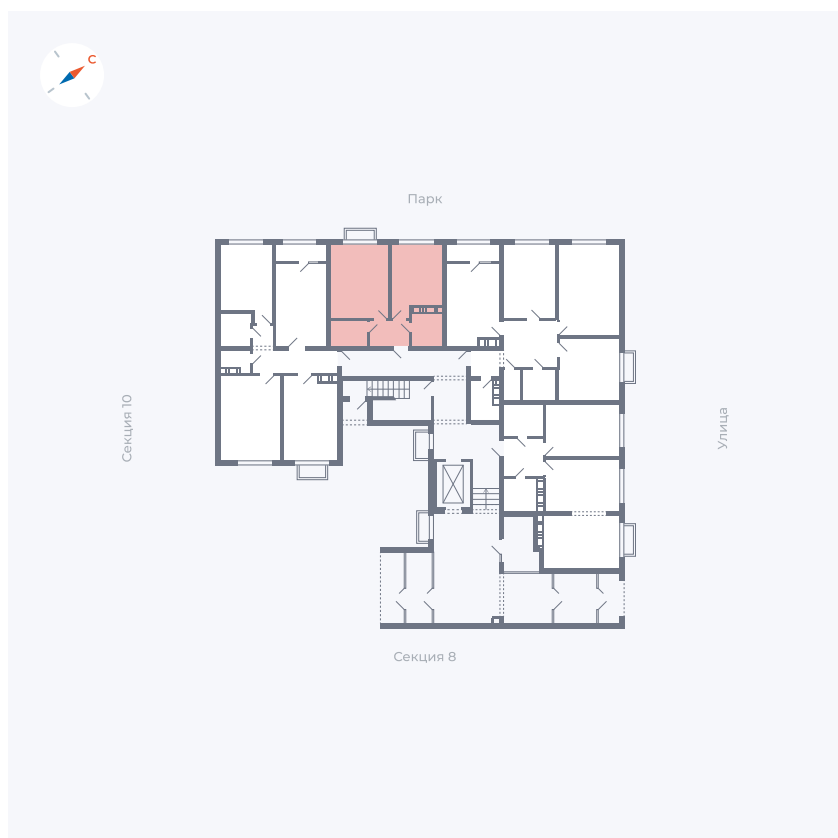

На этаже

Для заметок

Дата генерации: 23.01.2025