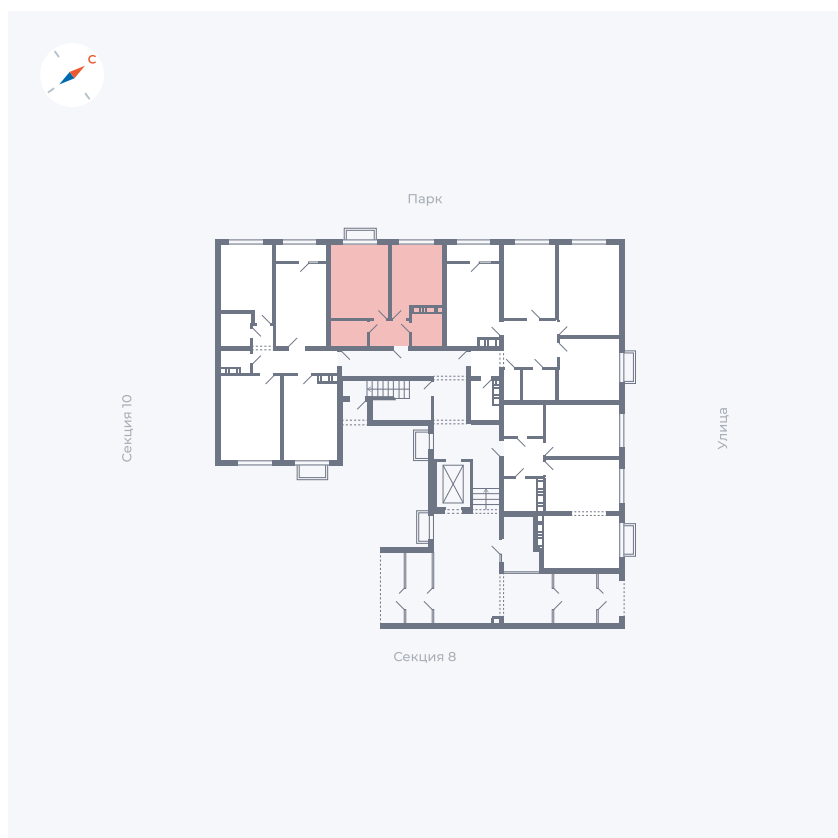

На этаже

Для заметок

Дата генерации: 22.11.2024