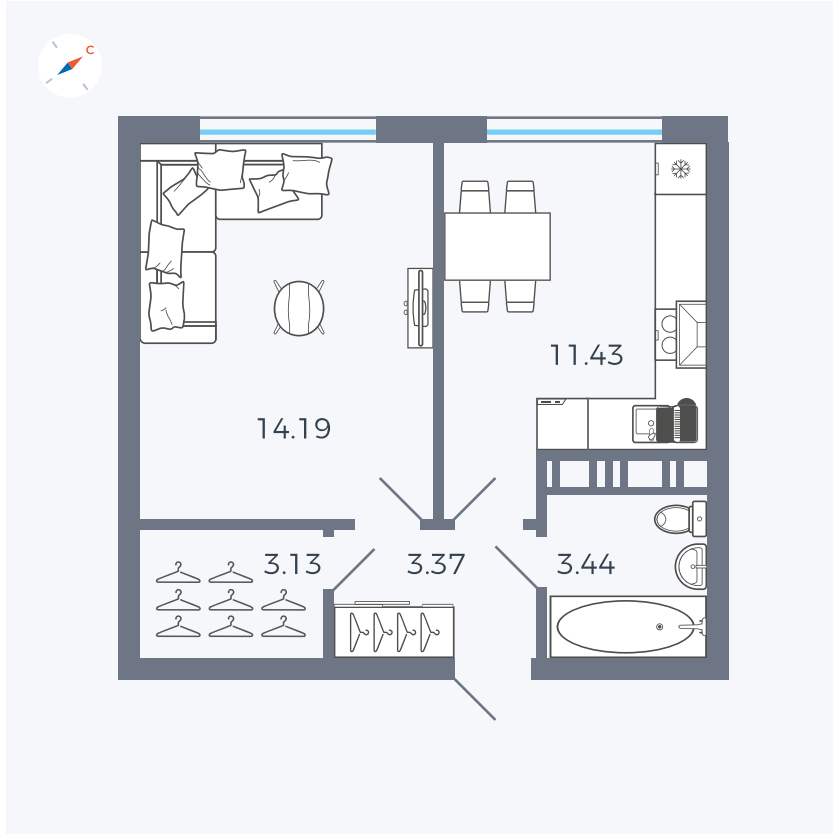

Планировка Тип 142

Квартира 308

Квартал 42 / Дом 3 / Секция 9 / Этаж 1

Комнат	1
Площадь	35.56 м ²
Срок сдачи	III кв. 2025
Вид из окна	Парк

Отделка

Цена:

0 ₪

Вы можете забронировать эту квартиру, или получить консультацию позвонив по номеру