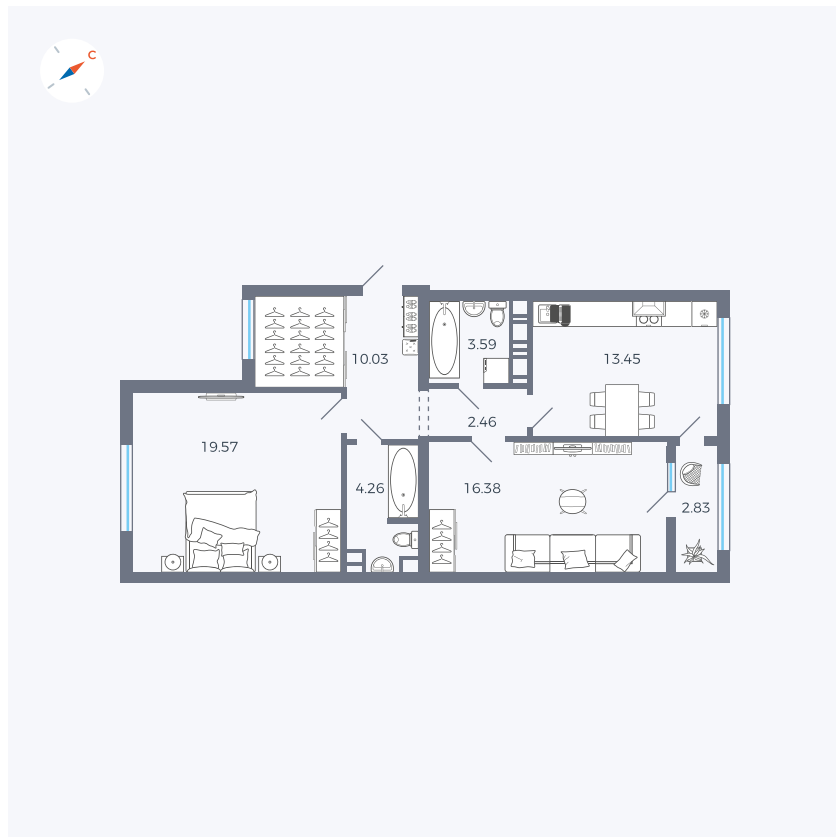

Планировка Тип 225

Квартира 350

Квартал 42 / Дом 3 / Секция 9 / Этаж 9

Комнат 2

Площадь 72.57 м²

Срок сдачи III кв. 2025

Вид из окна Двор, Улица

Отделка