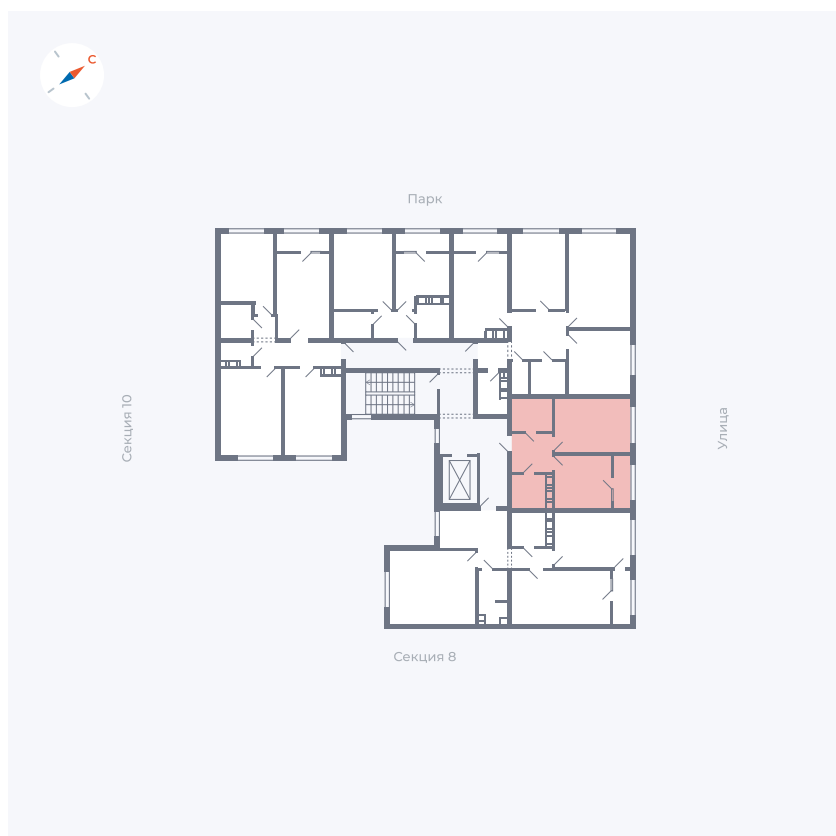

На этаже

Для заметок

Дата генерации: 22.11.2024