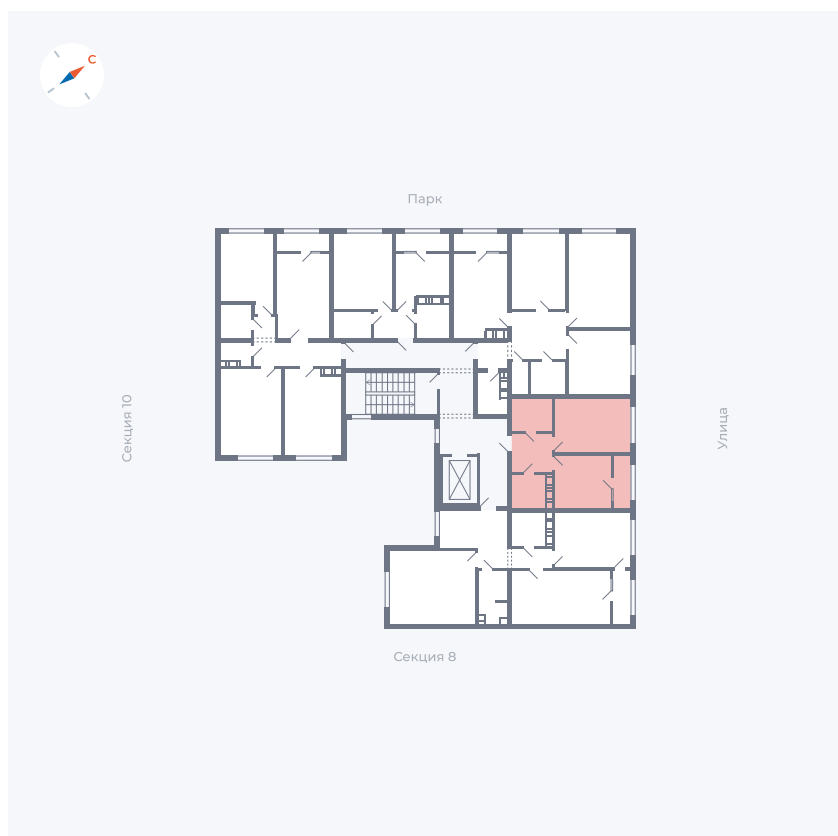

На этаже

Для заметок

Дата генерации: 23.02.2025