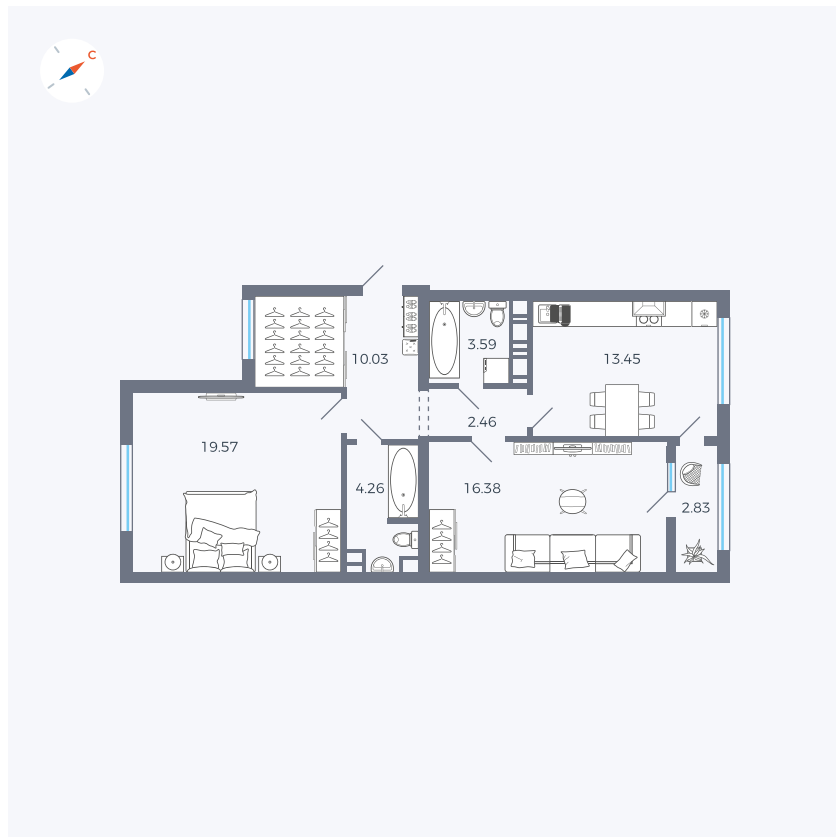

Планировка Тип 225

Квартира 350

Квартал 42 / Дом 3 / Секция 9 / Этаж 9

Комнат	2
Площадь	72.57 м ²
Срок сдачи	III кв. 2025
Вид из окна	Двор, Улица

Отделка

Цена: **0 Р**

Вы можете забронировать эту квартиру, или получить консультацию позвонив по номеру