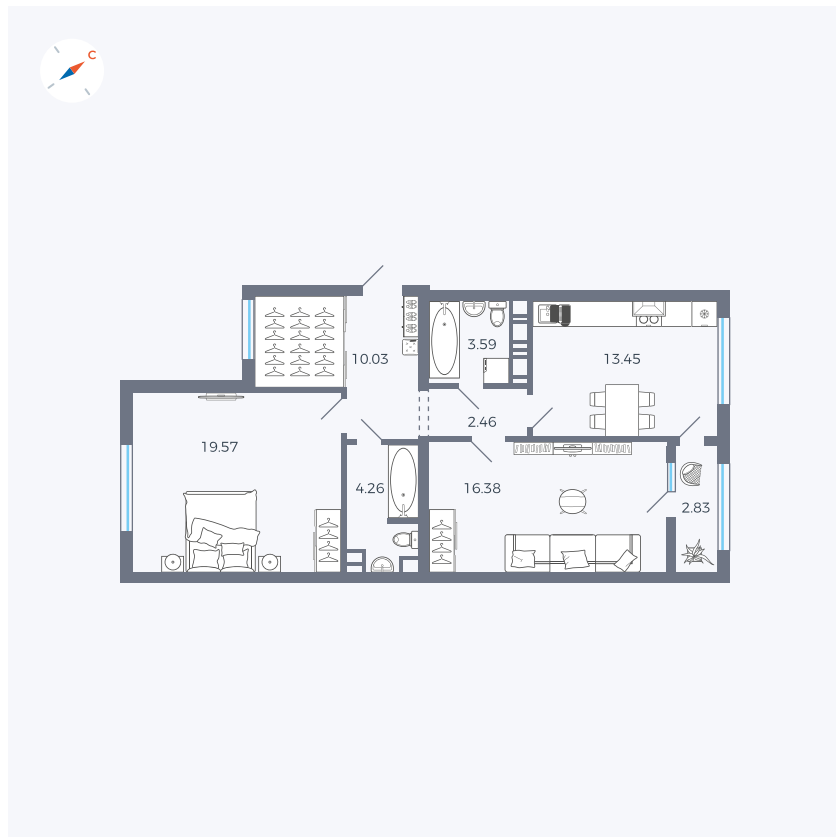

Планировка Тип 225

Квартира 350

Квартал 42 / Дом 3 / Секция 9 / Этаж 9

Комнат	2
Площадь	72.57 м²
Срок сдачи	III кв. 2025
Вид из окна	Двор, Улица

Отделка

Улучшенная предчистовая

Цена: **0 Р**

Цена по акции: **8 811 180 Р***