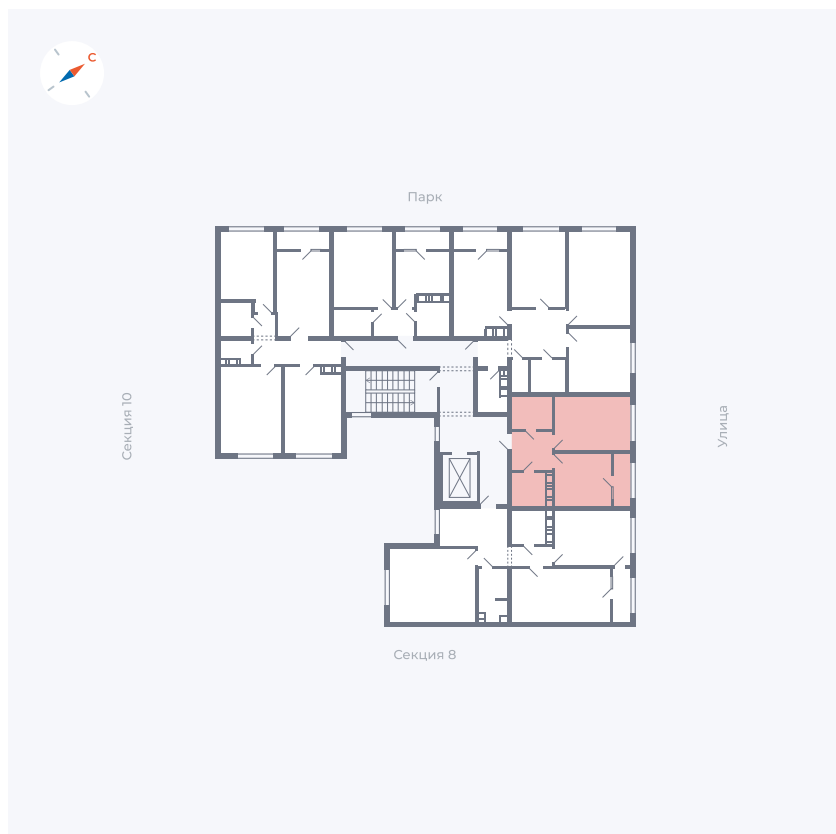

Планировка Тип 225

Квартира 350

Квартал 42 / Дом 3 / Секция 9 / Этаж 9

Комнат	2
Площадь	72.57 м²
Срок сдачи	III кв. 2025
Вид из окна	Двор, Улица

Отделка

Улучшенная предчистовая

Цена: **0 Р**

Цена по акции: **8 811 180 Р***

*Цена с максимальной скидкой в 6.5%

Вы можете забронировать эту квартиру, или получить консультацию позвонив по номеру

+7 (846) 264-00-64

На этаже

Для заметок