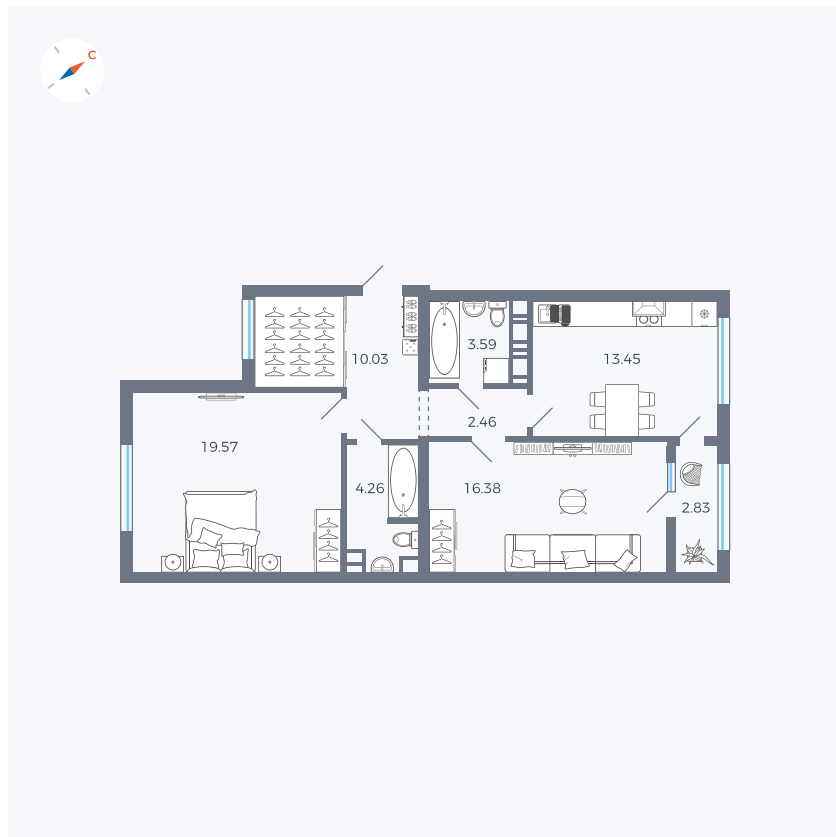

Планировка Тип 225

# Квартира 350

Квартал 42 / Дом 3 / Секция 9 / Этаж 9

Комнат	2
Площадь	72.57 м <sup>2</sup>
Срок сдачи	III кв. 2025
Вид из окна	Двор, Улица