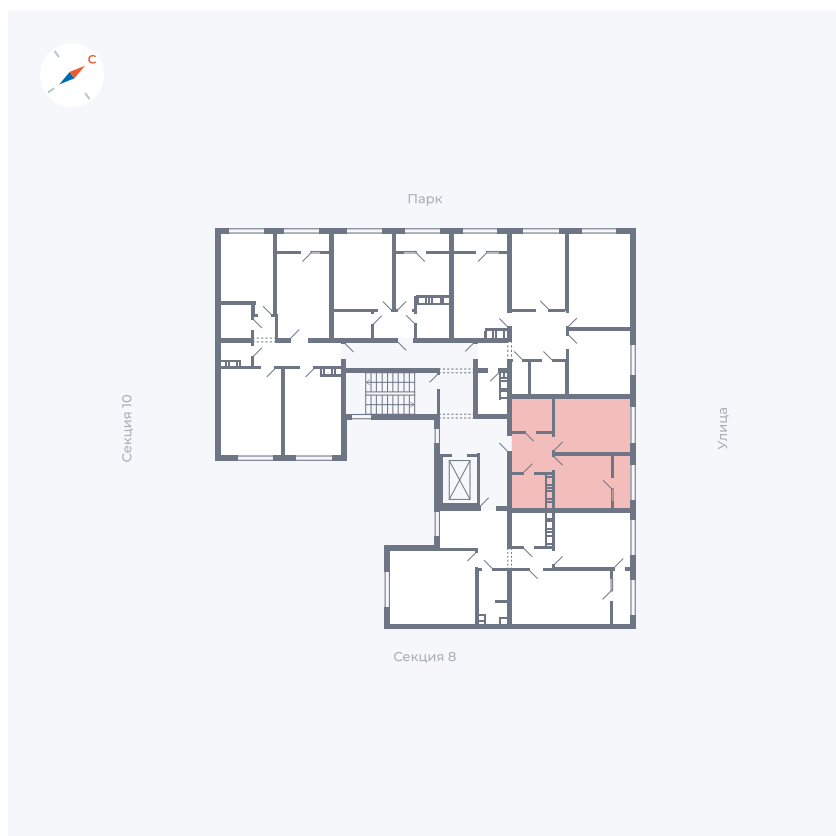

На этаже

Для заметок

Дата генерации: 23.01.2025