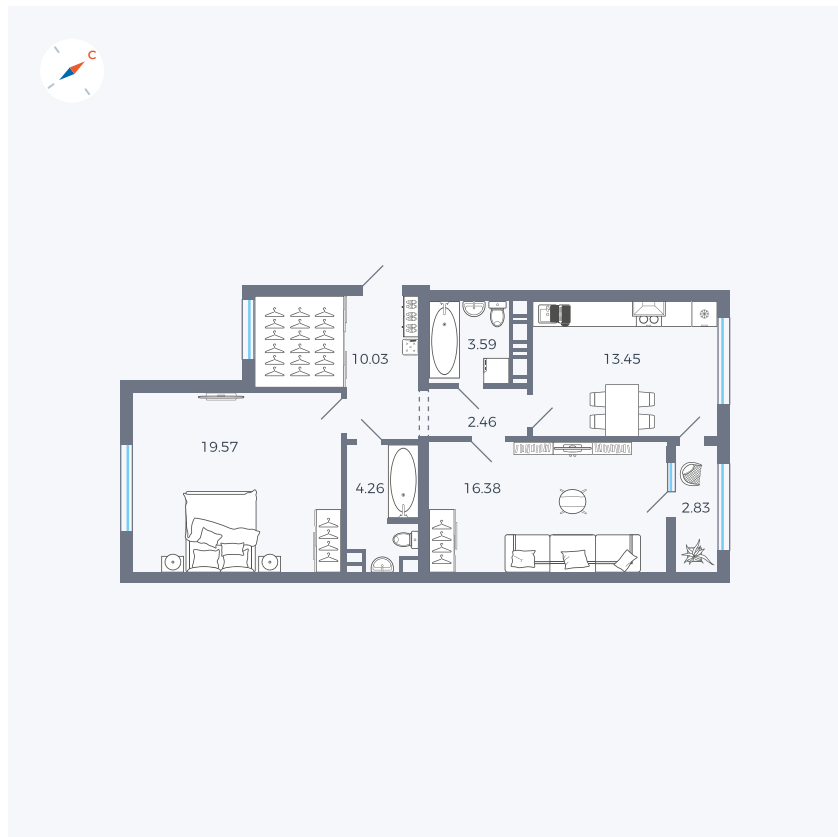

Планировка Тип 225

Квартира 350

Квартал 42 / Дом 3 / Секция 9 / Этаж 9

Комнат 2

Площадь 72.57 м²

Срок сдачи III кв. 2025

Вид из окна Двор, Улица

Отделка