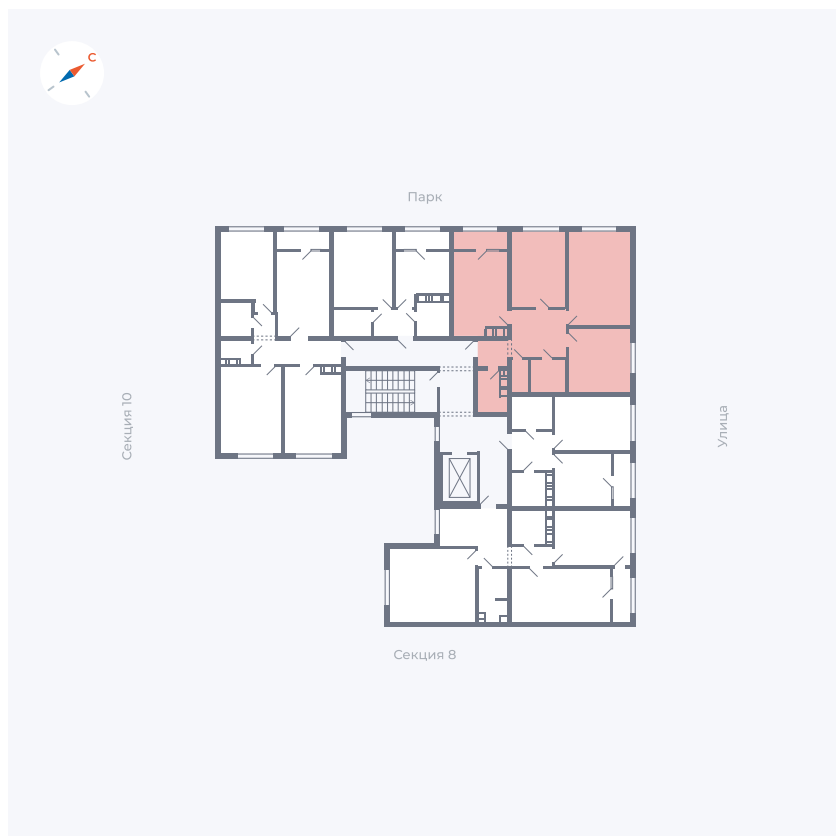

На этаже

Для заметок

Дата генерации: 28.04.2026