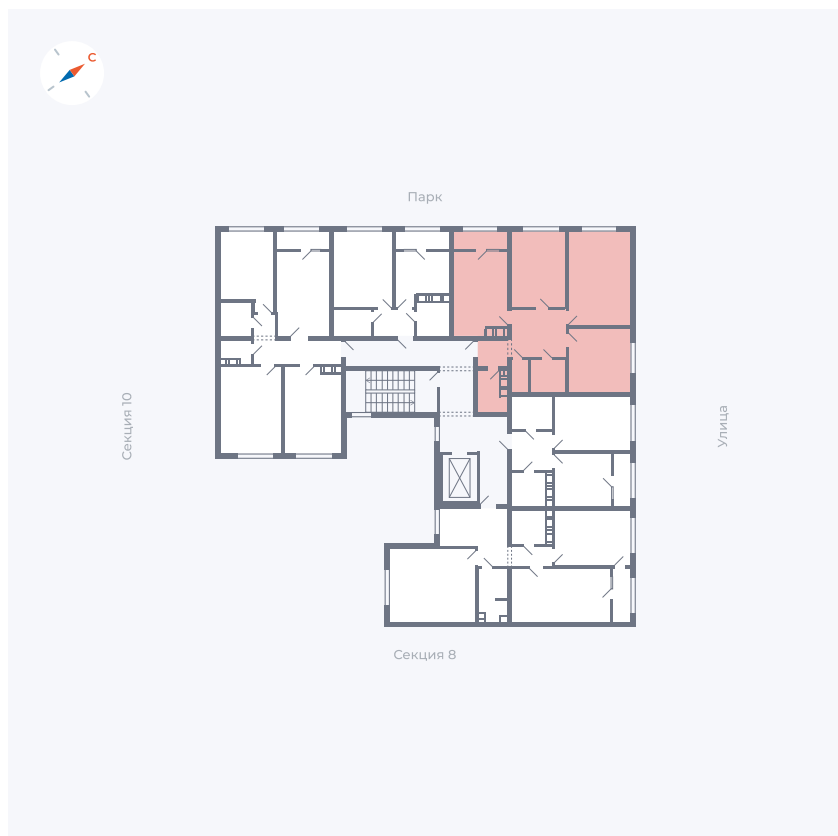

На этаже

Для заметок

Дата генерации: 10.06.2026