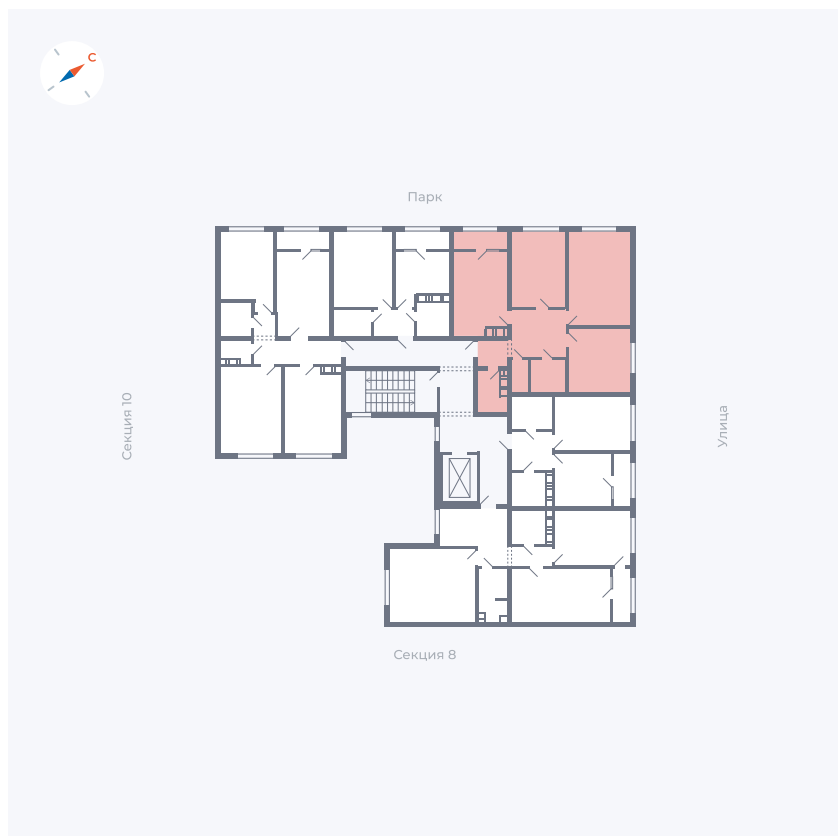

На этаже

Для заметок

Дата генерации: 22.11.2024