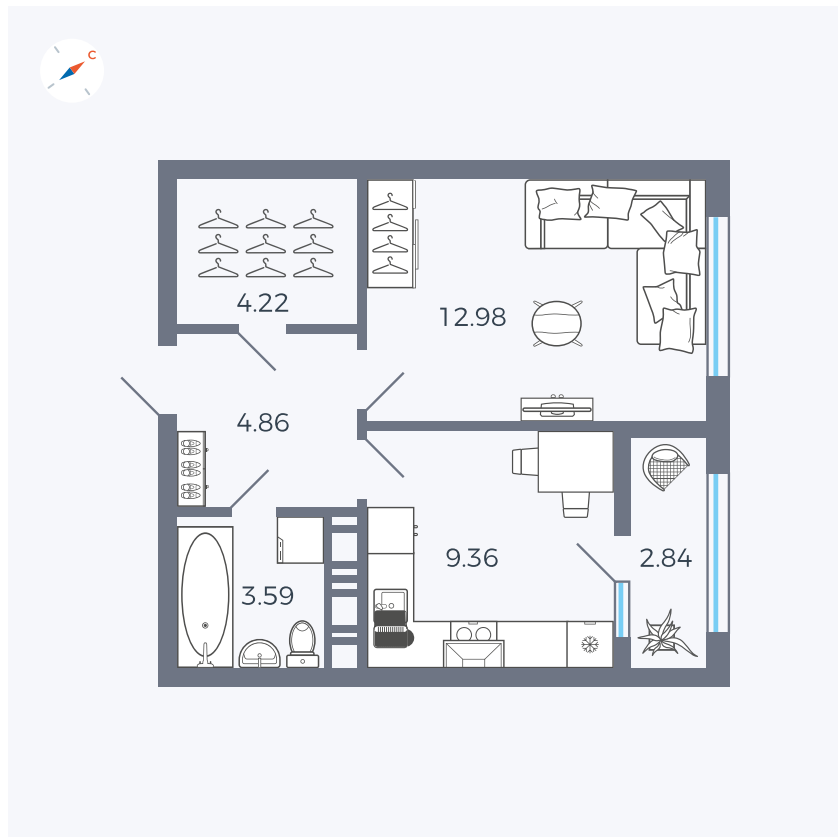

Планировка Тип 133

Квартира 349

Квартал 42 / Дом 3 / Секция 9 / Этаж 9

Комнат 1

Площадь 37.85 м²

Срок сдачи III кв. 2025

Вид из окна Улица

Отделка