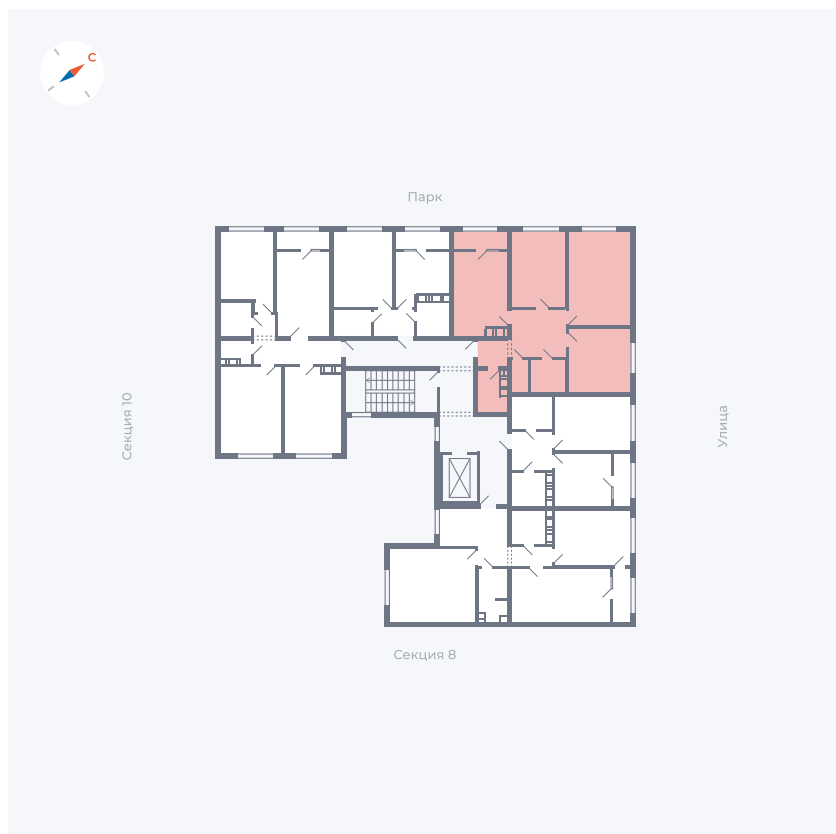

На этаже

Для заметок

Дата генерации: 18.09.2025