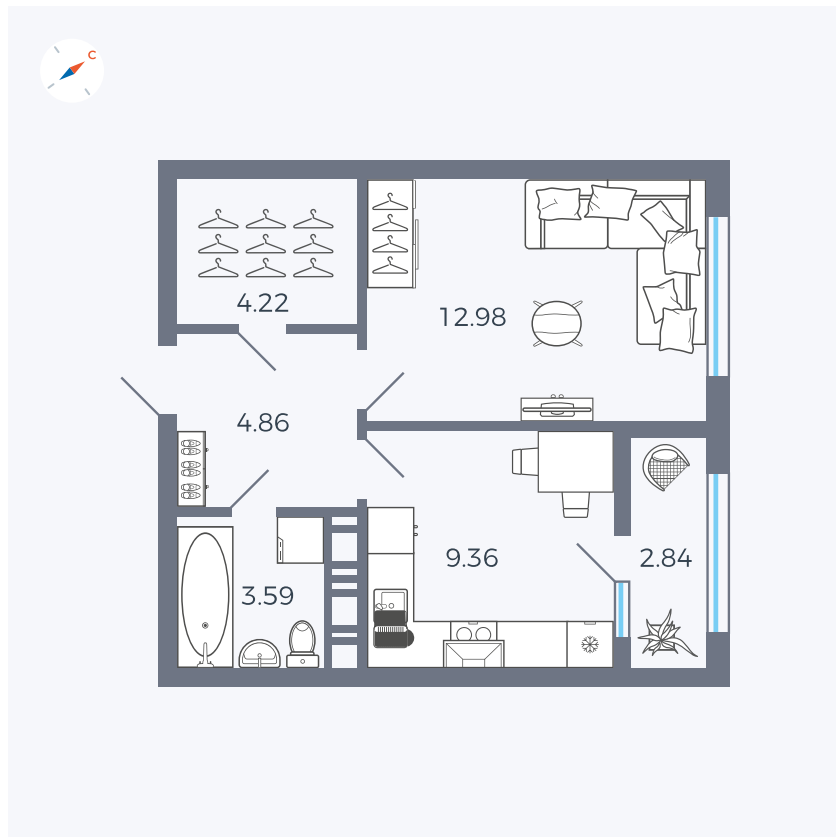

Планировка Тип 133

Квартира 349

Квартал 42 / Дом 3 / Секция 9 / Этаж 9

Комнат 1

Площадь 37.85 м²

Срок сдачи III кв. 2025

Вид из окна Улица

Отделка