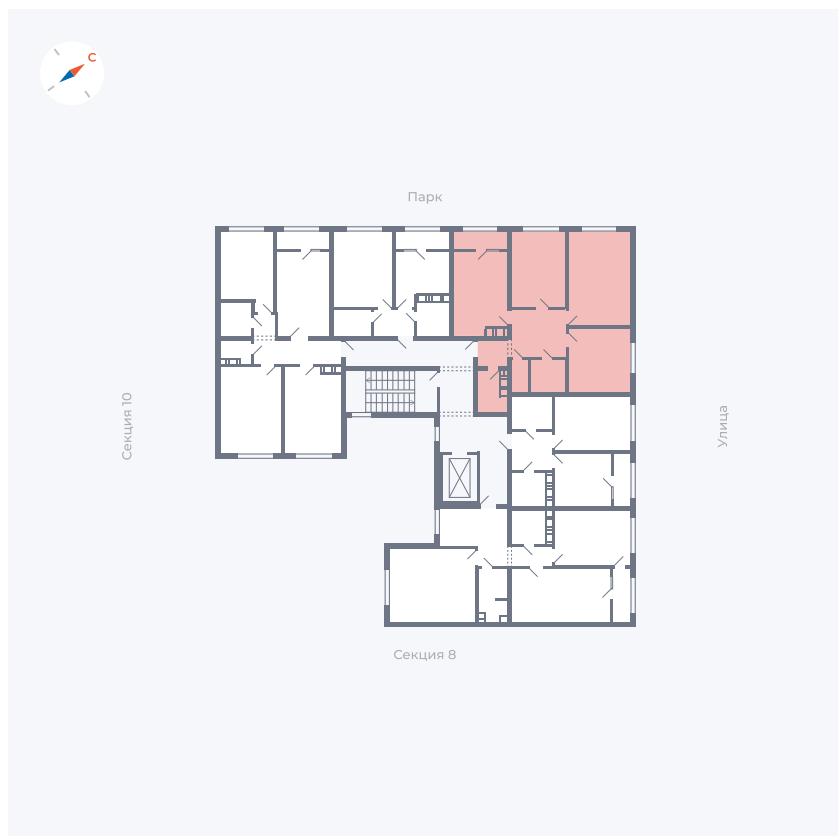

# Квартира 349

Квартал 42 / Дом 3 / Секция 9 / Этаж 9

Комнат	1
Площадь	37.85 м <sup>2</sup>
Срок сдачи	Дом сдан
Вид из окна	Улица

## На этаже