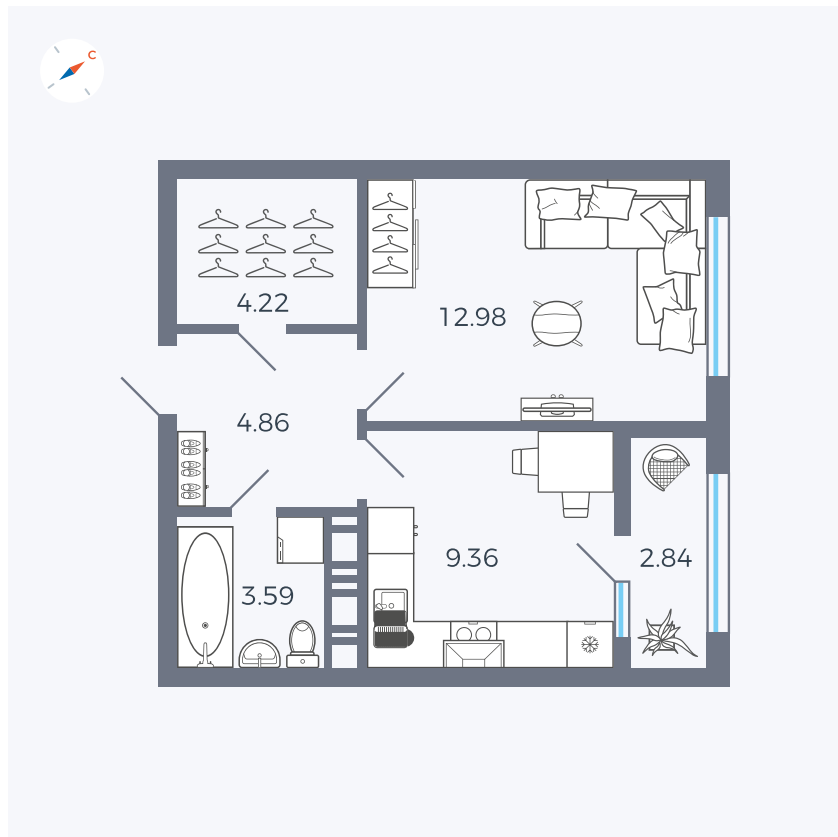

Планировка Тип 133

Квартира 349

Квартал 42 / Дом 3 / Секция 9 / Этаж 9

Комнат	1
Площадь	37.85 м ²
Срок сдачи	III кв. 2025
Вид из окна	Улица

Отделка

Цена:

0 **₽**

Вы можете забронировать эту квартиру, или получить консультацию позвонив по номеру