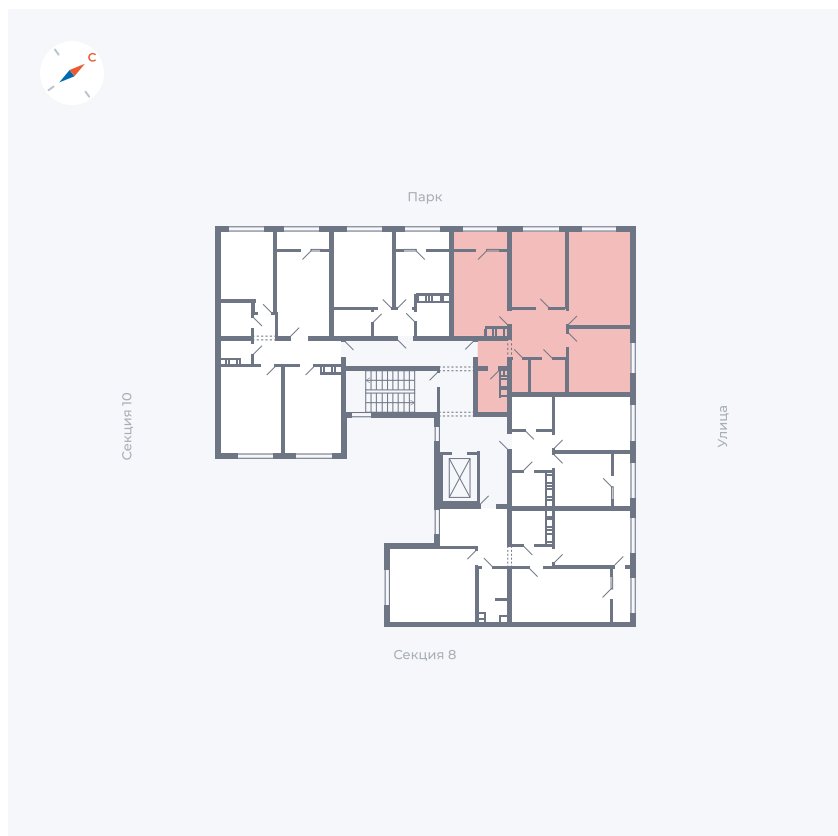

На этаже

Для заметок

Дата генерации: 23.02.2025