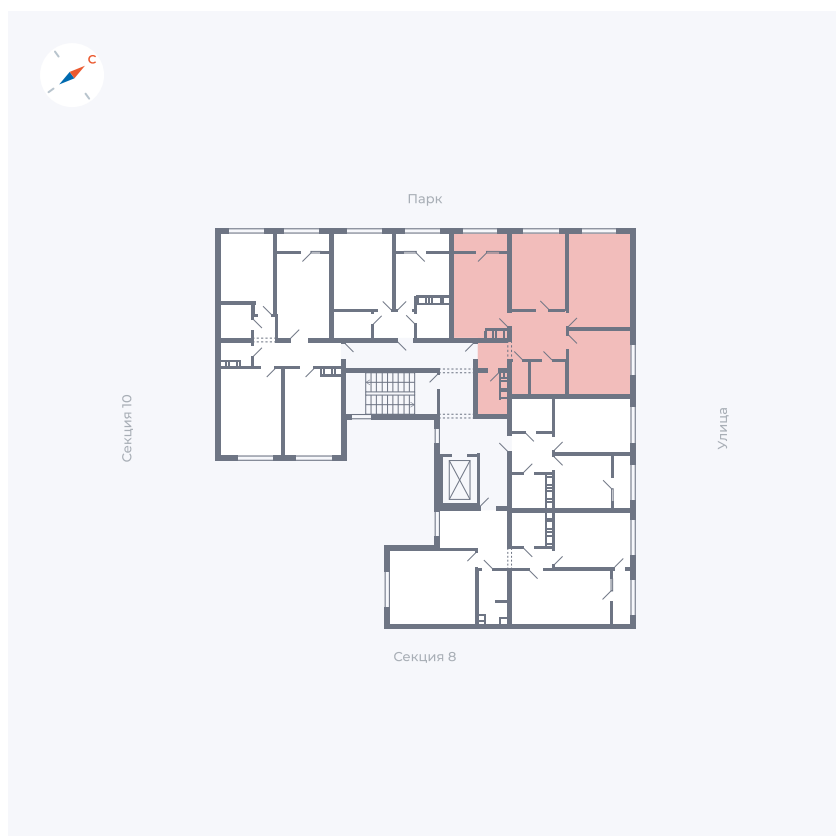

На этаже

Для заметок

Дата генерации: 23.01.2025