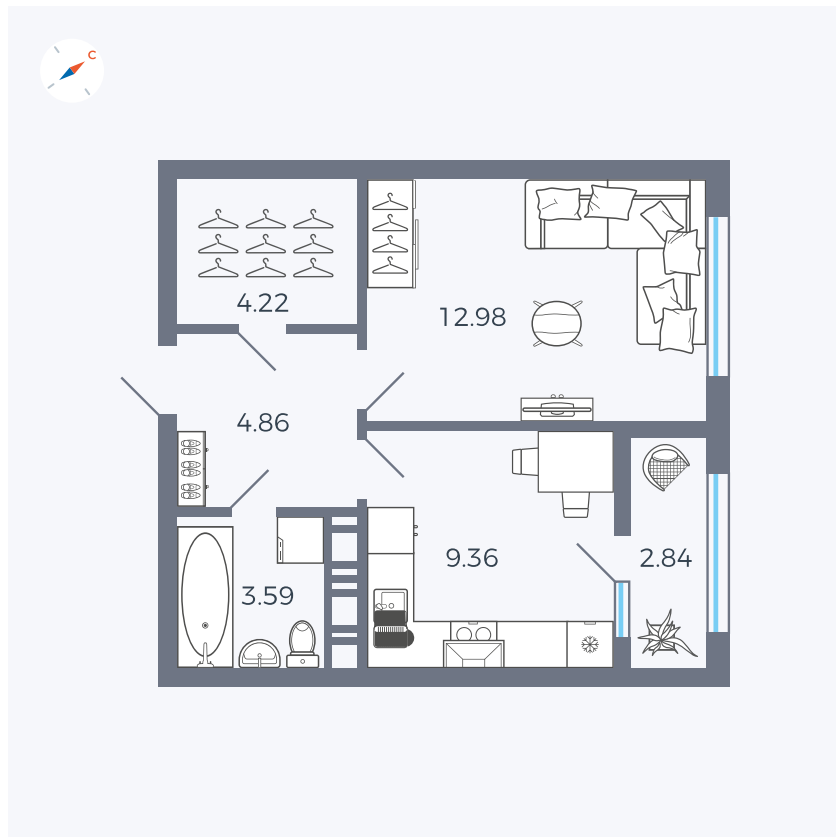

Планировка Тип 133

Квартира 349

Квартал 42 / Дом 3 / Секция 9 / Этаж 9

Комнат 1

Площадь 37.85 м²

Срок сдачи Дом сдан

Вид из окна Улица

Отделка