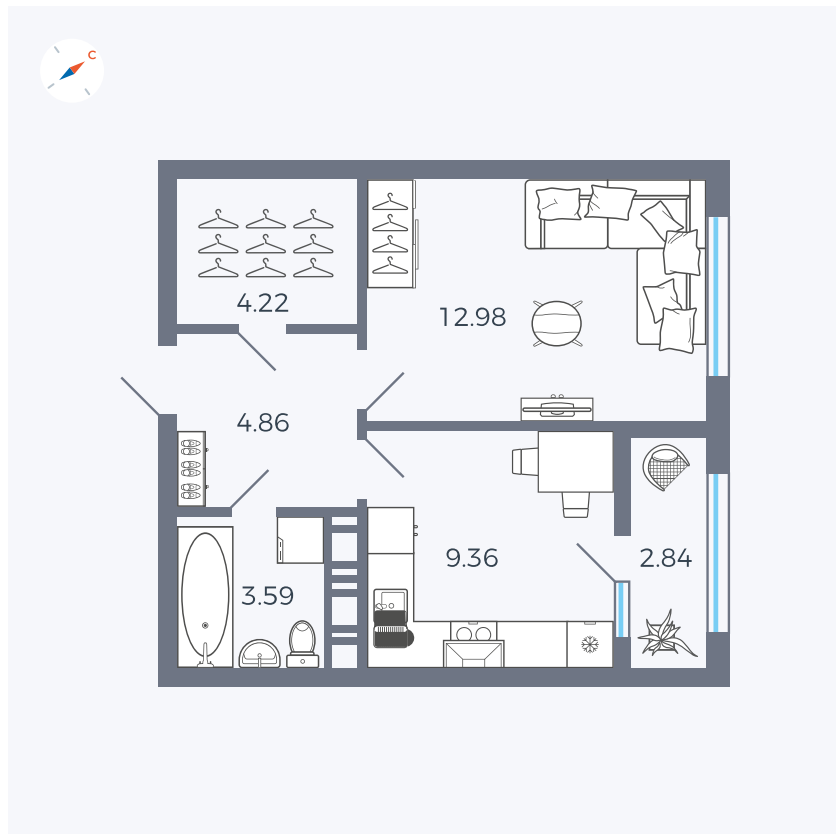

Планировка Тип 133

Квартира 349

Квартал 42 / Дом 3 / Секция 9 / Этаж 9

Комнат 1

Площадь 37.85 м²

Срок сдачи III кв. 2025

Вид из окна Улица

Отделка