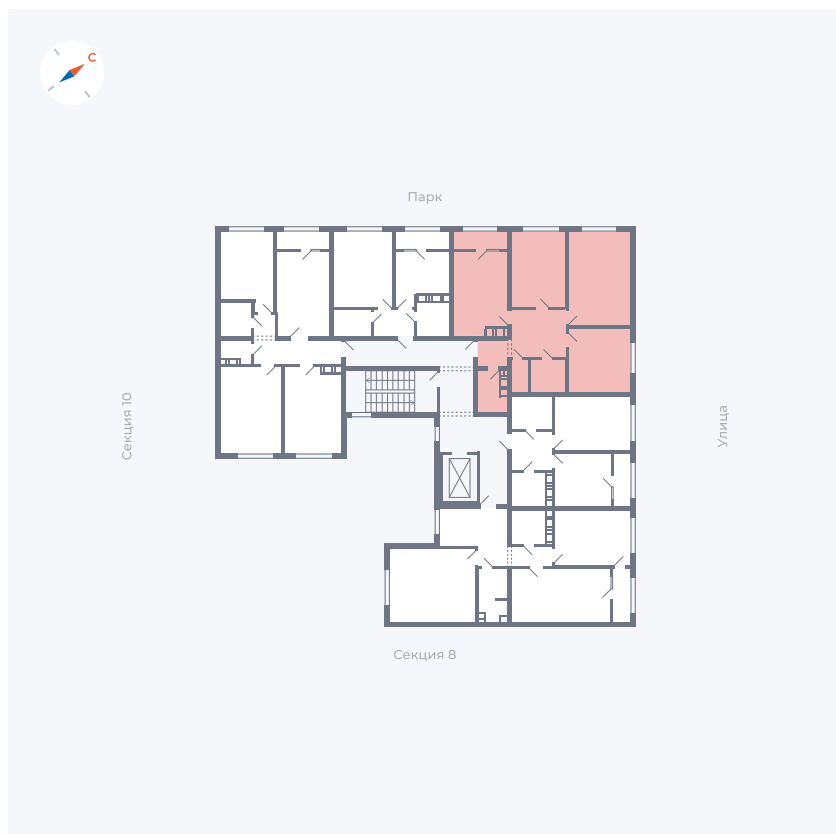

На этаже

Для заметок

Дата генерации: 08.04.2026