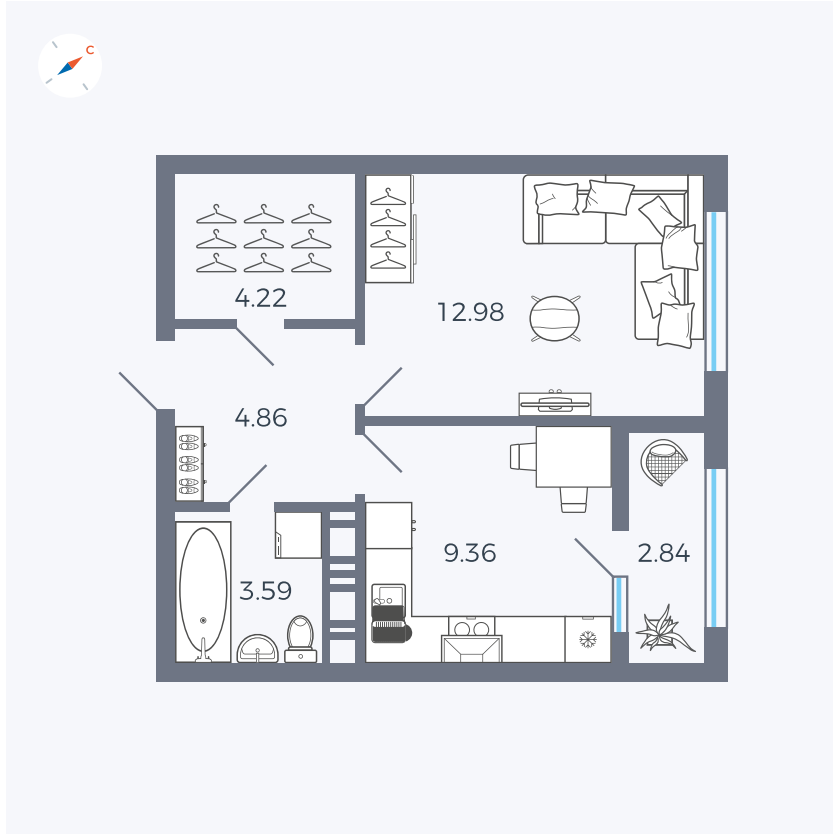

Планировка Тип 133

Квартира 349

Квартал 42 / Дом 3 / Секция 9 / Этаж 9

Комнат 1

Площадь 37.85 м²

Срок сдачи III кв. 2025

Вид из окна Улица

Отделка