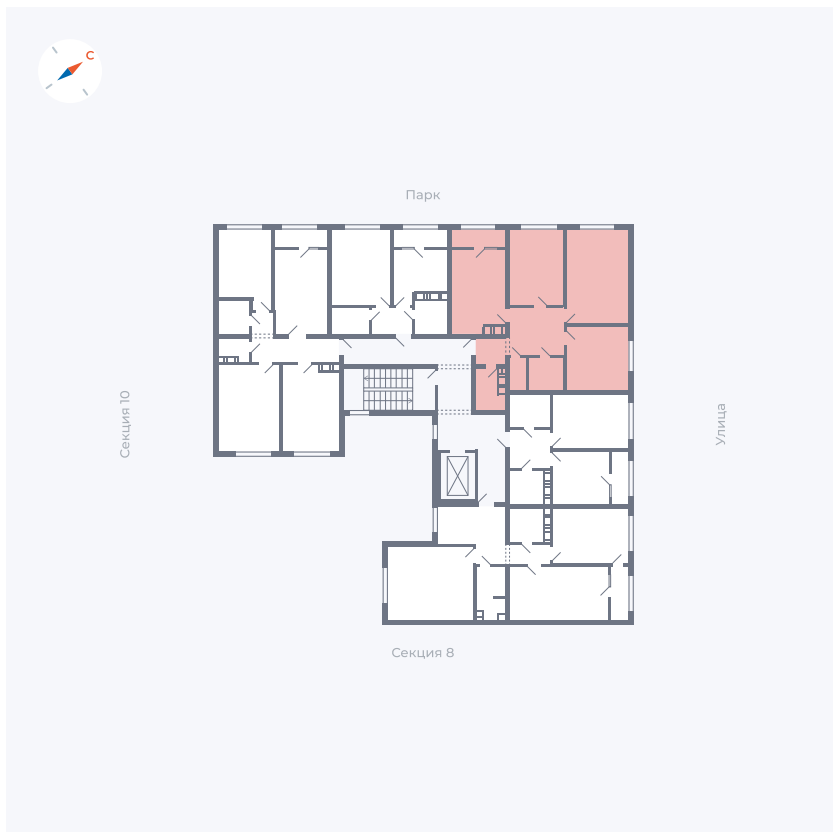

На этаже

Для заметок

Дата генерации: 22.12.2024