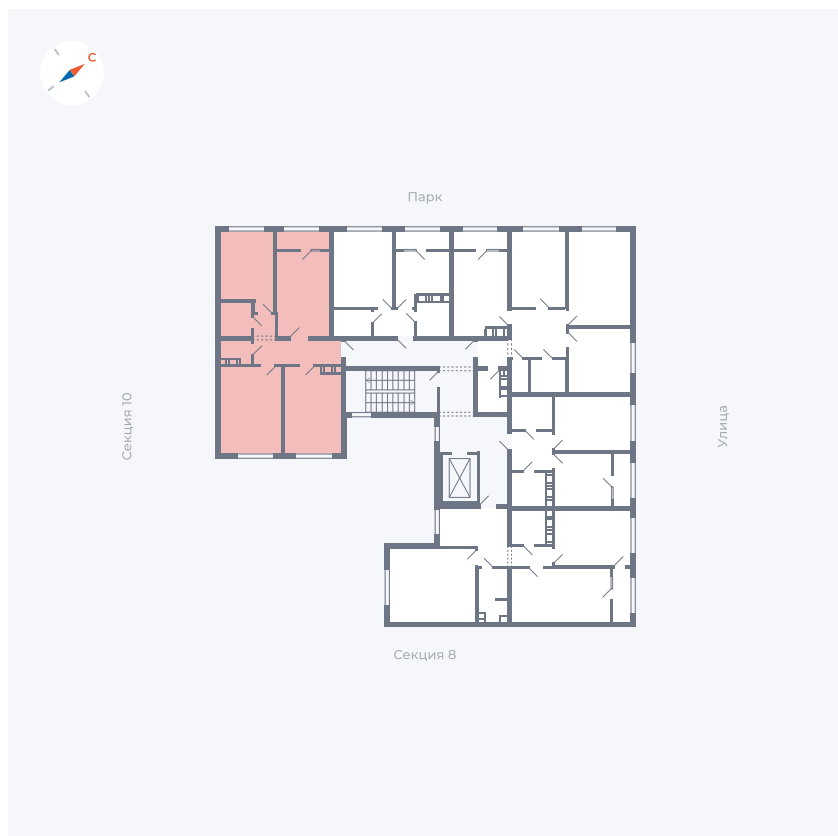

На этаже

Для заметок

Дата генерации: 22.11.2024