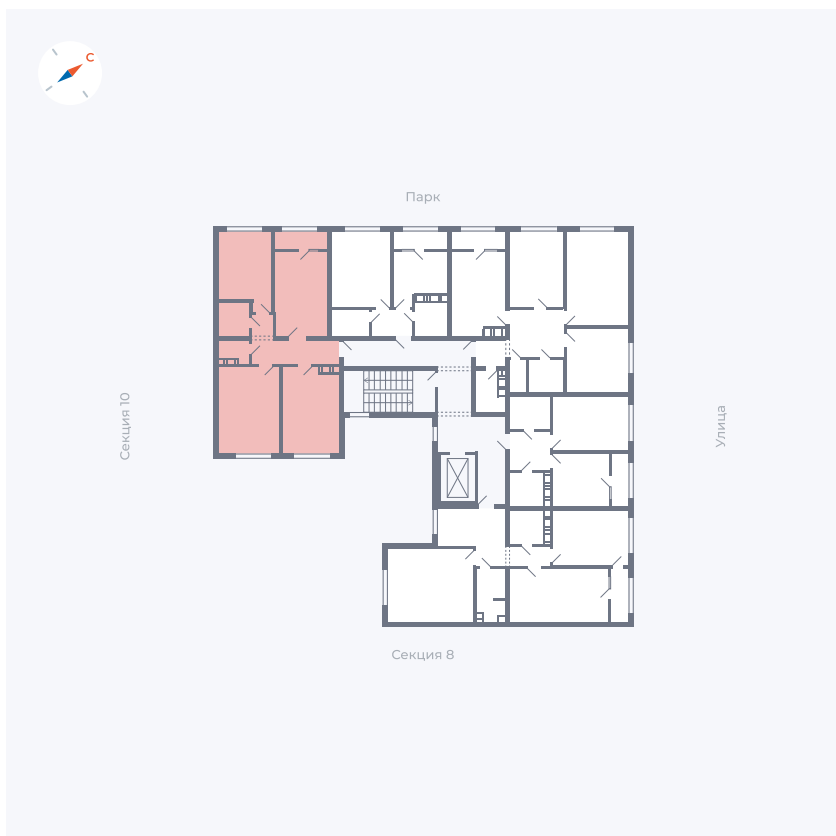

На этаже

Для заметок

Дата генерации: 22.12.2024