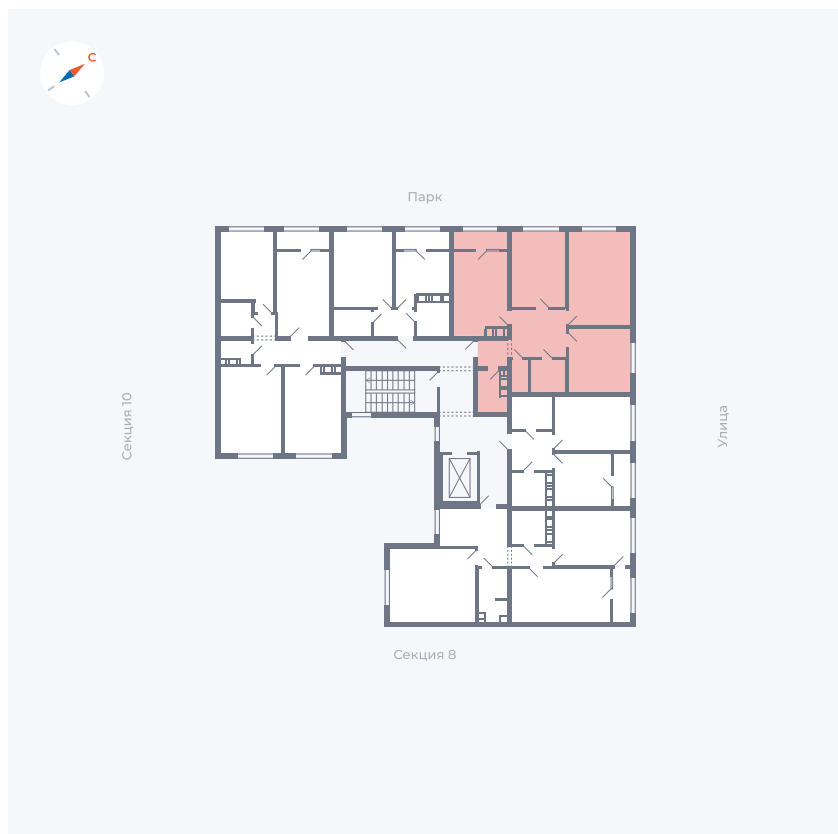

На этаже

Для заметок

Дата генерации: 30.06.2026