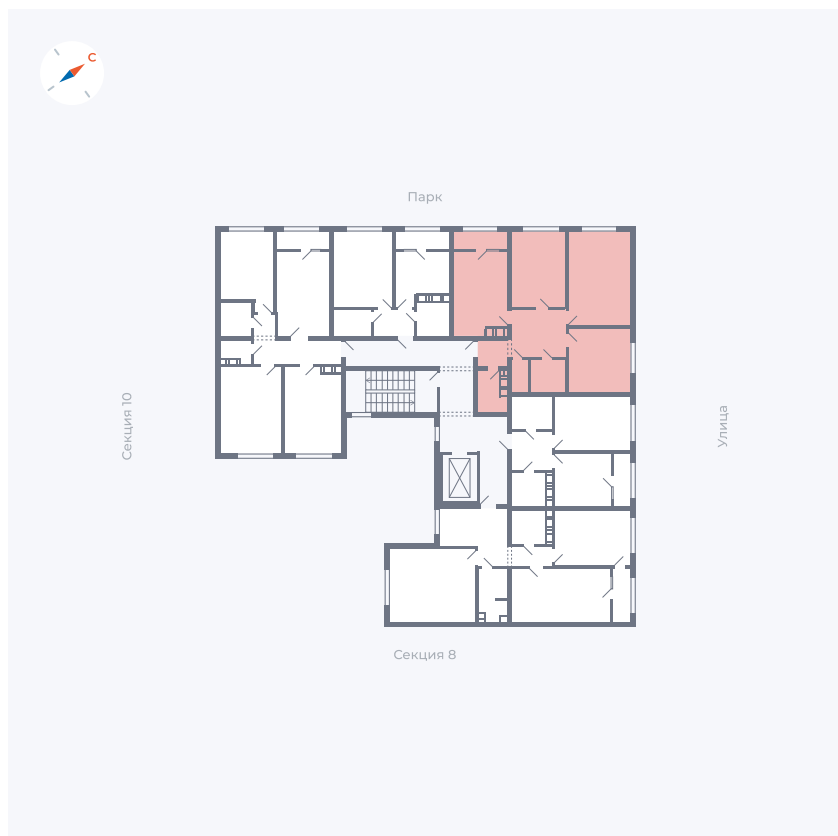

На этаже

Для заметок

Дата генерации: 27.04.2026