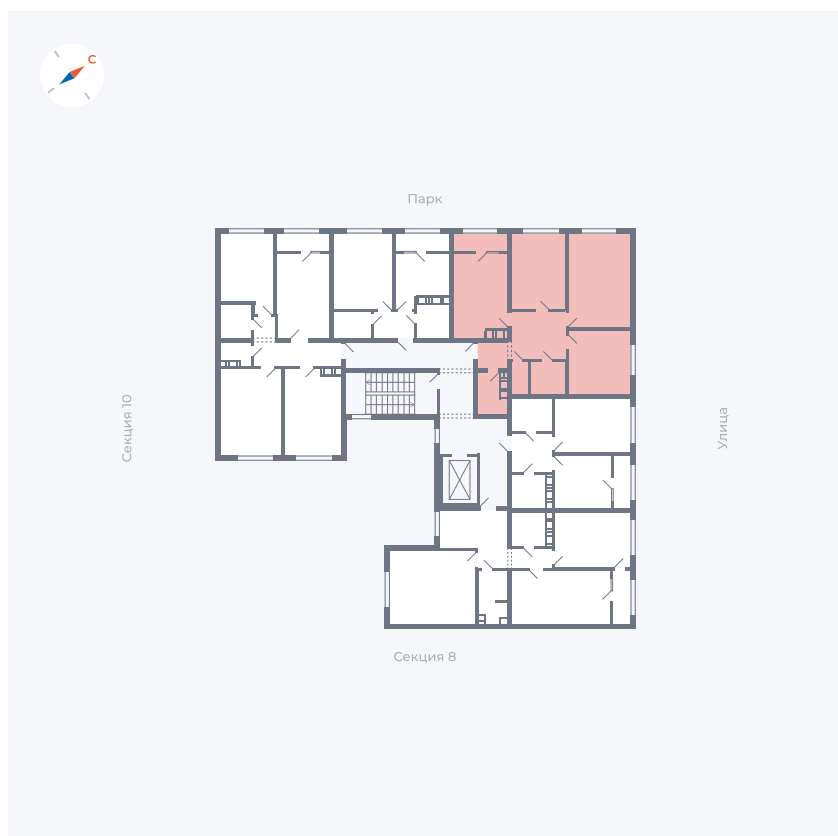

На этаже

Для заметок

Дата генерации: 21.05.2026