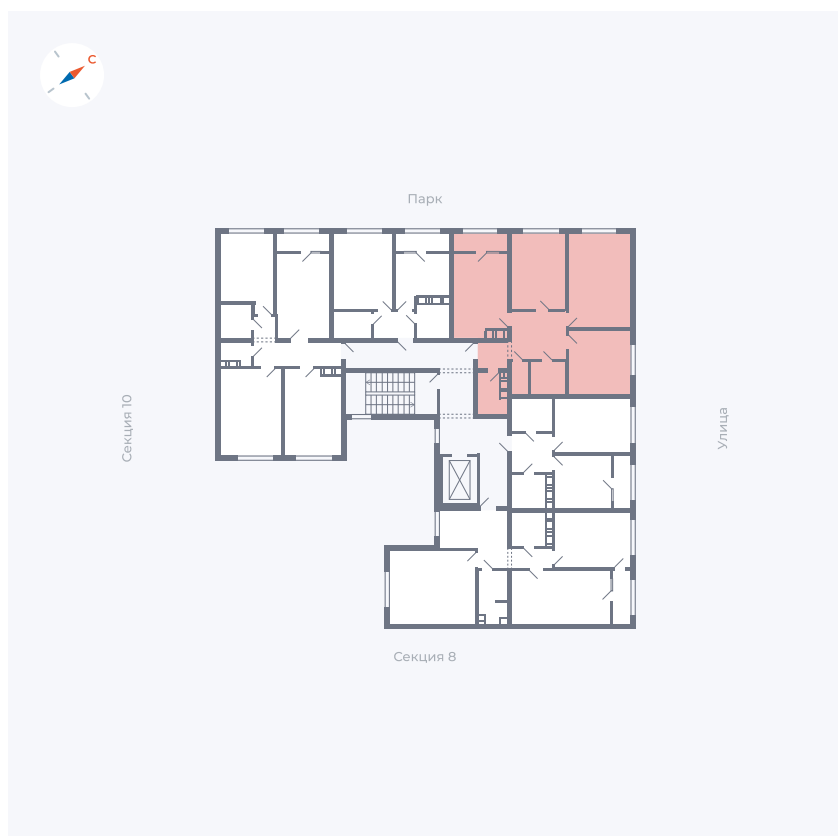

На этаже

Для заметок

Дата генерации: 03.01.2025