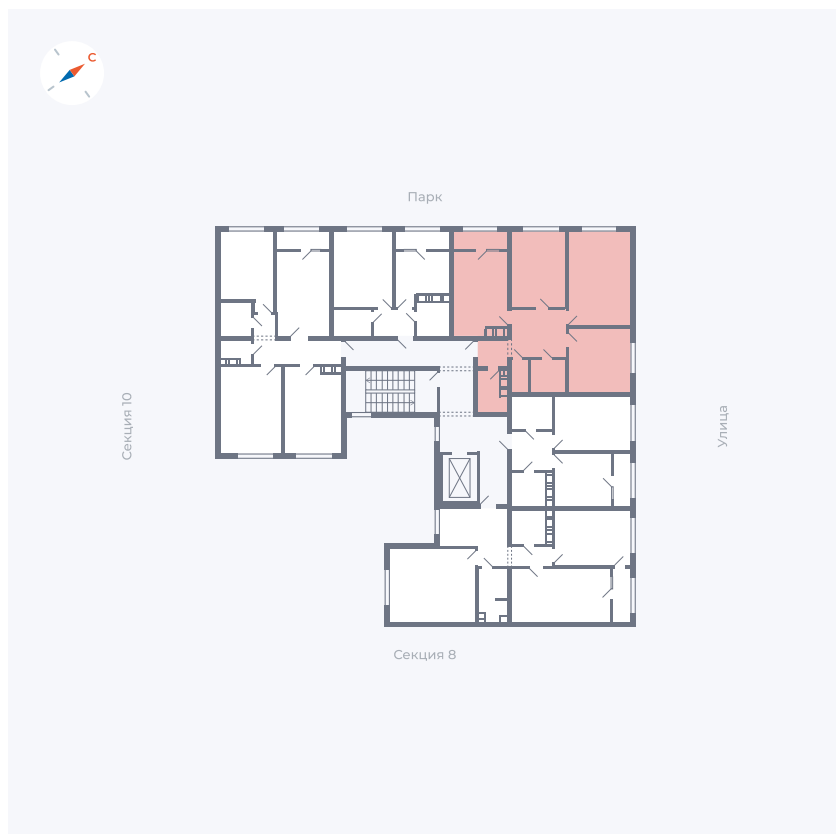

На этаже

Для заметок

Дата генерации: 16.10.2024