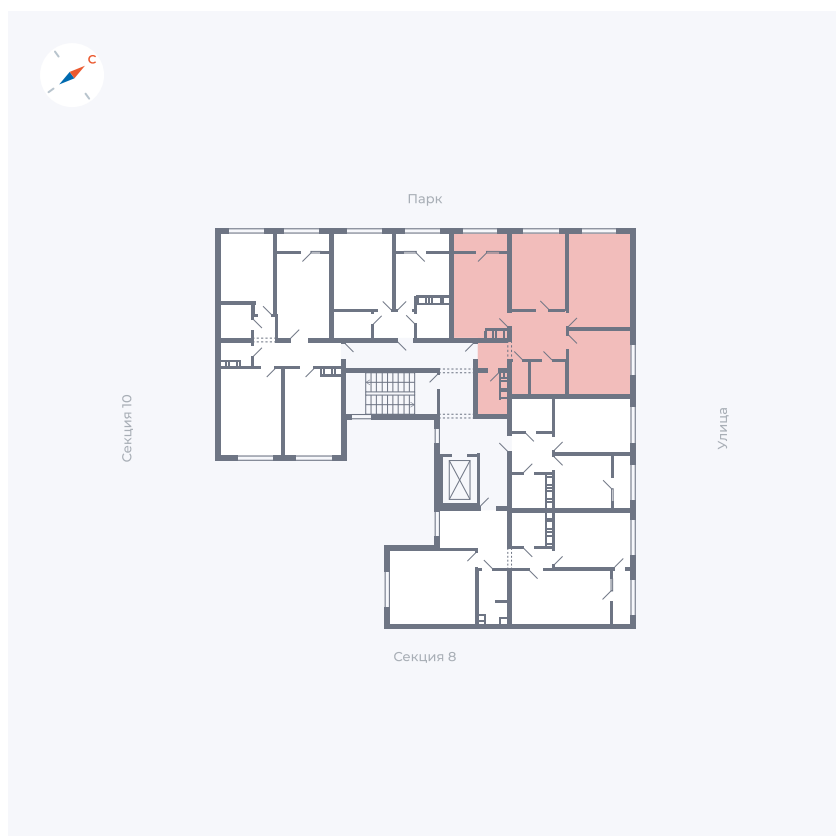

На этаже

Для заметок

Дата генерации: 04.04.2025