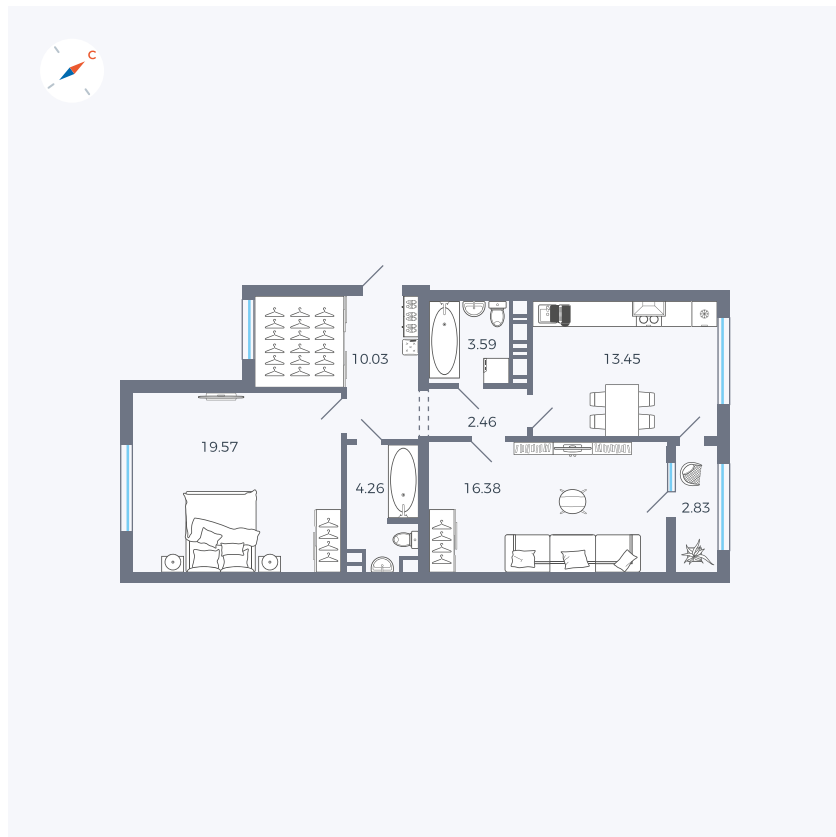

Планировка Тип 225

Квартира 345

Квартал 42 / Дом 3 / Секция 9 / Этаж 8

Комнат 2

Площадь 72.57 м²

Срок сдачи III кв. 2025

Вид из окна Двор, Улица

Отделка