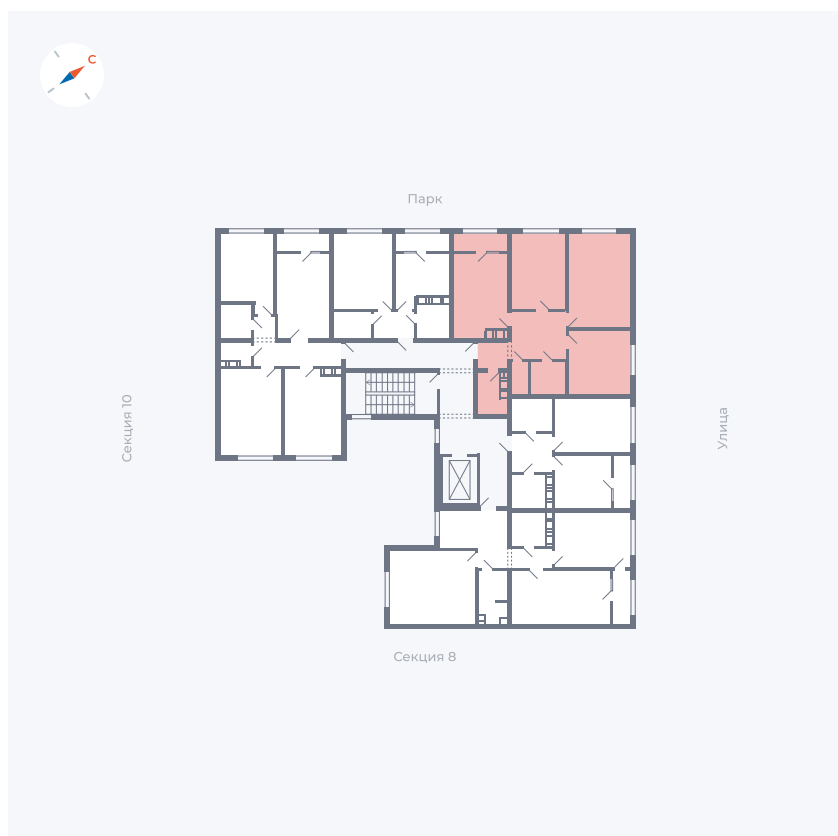

На этаже

Для заметок

Дата генерации: 10.06.2026