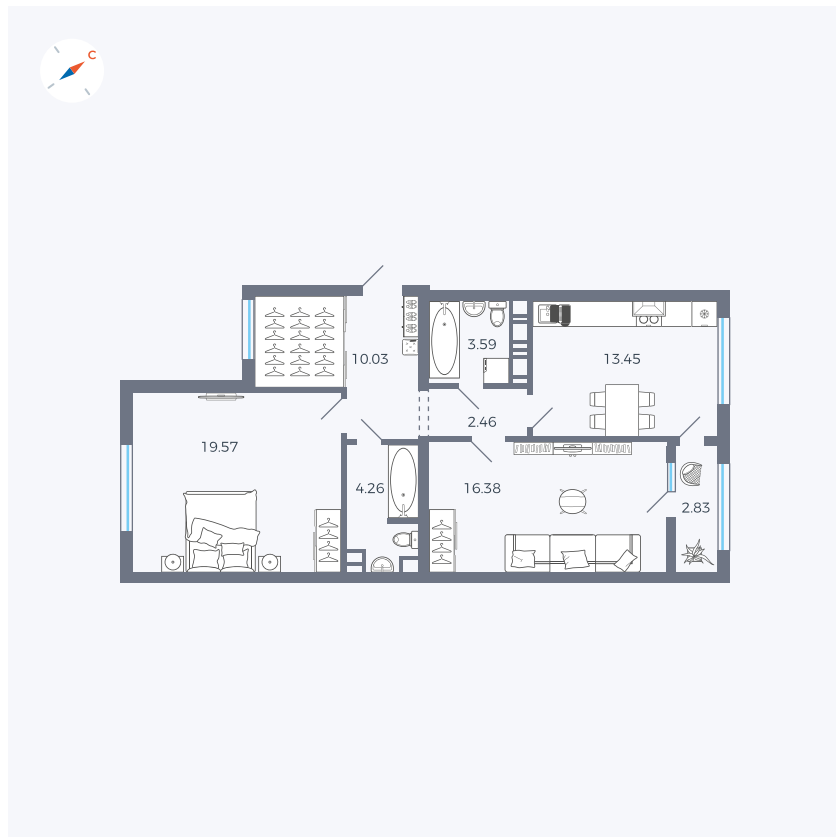

Планировка Тип 225

# Квартира 345

Квартал 42 / Дом 3 / Секция 9 / Этаж 8

Комнат	2
Площадь	72.57 м <sup>2</sup>
Срок сдачи	Дом сдан
Вид из окна	Двор, Улица