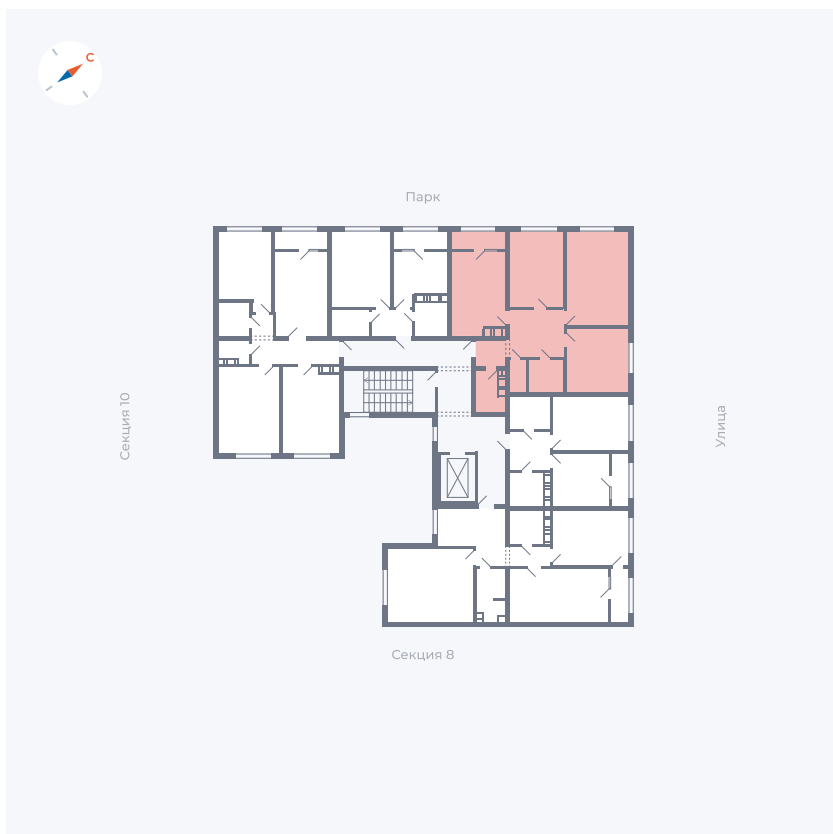

На этаже

Для заметок

Дата генерации: 16.10.2024