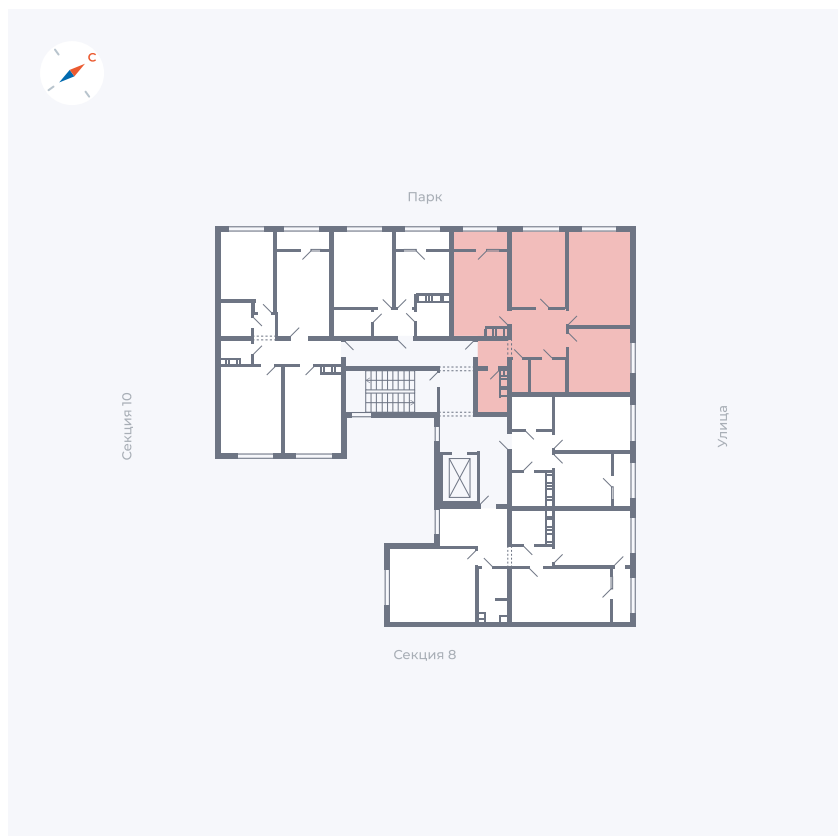

На этаже

Для заметок

Дата генерации: 25.11.2024