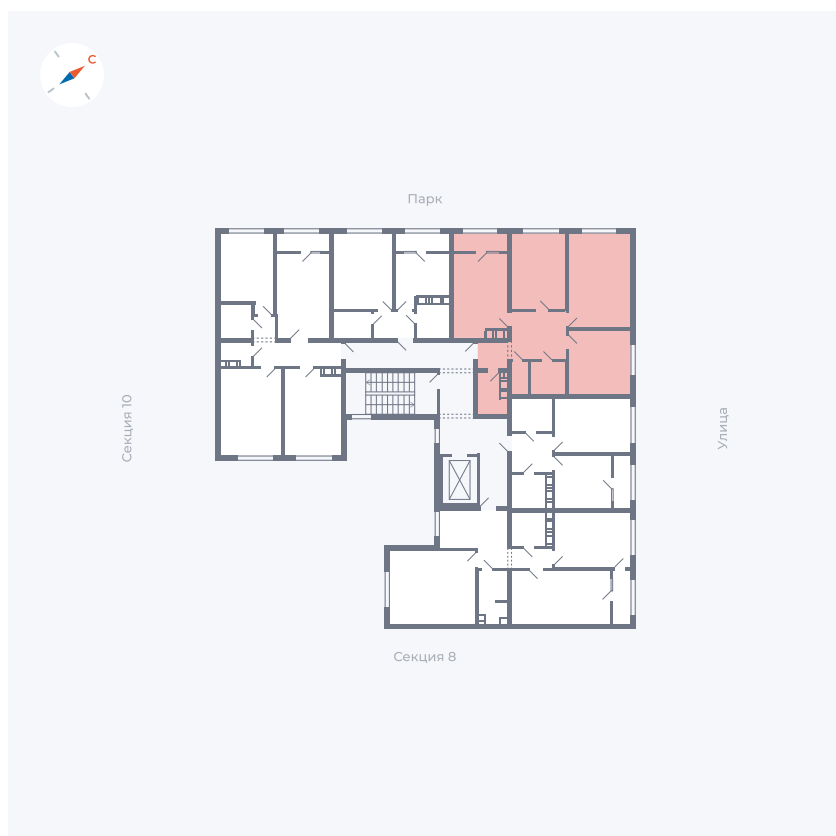

На этаже

Для заметок

Дата генерации: 17.03.2026