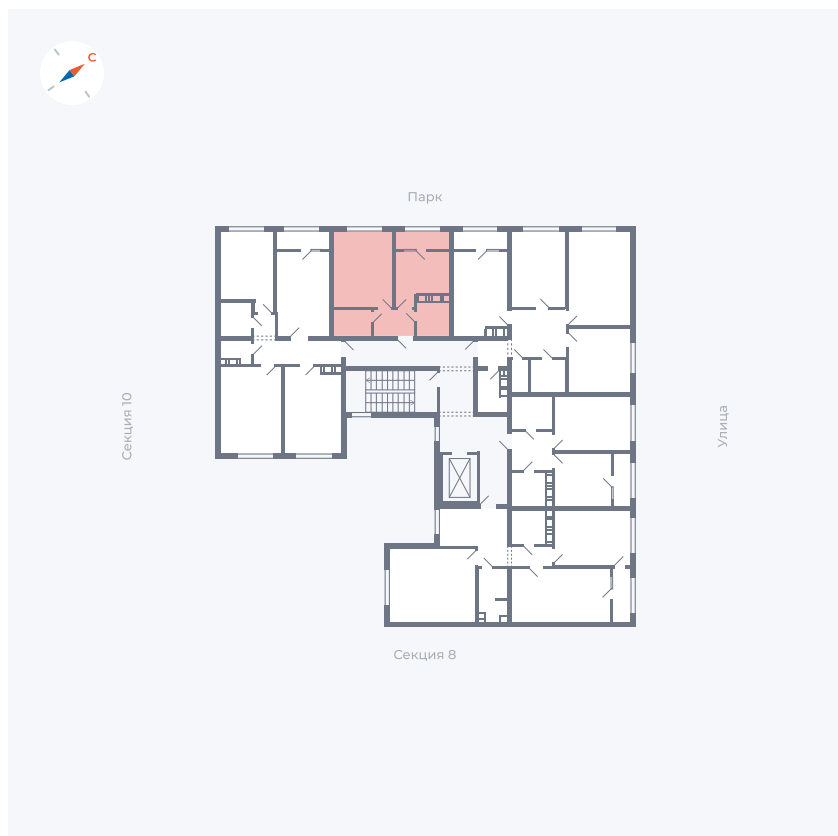

На этаже

Для заметок

Дата генерации: 21.05.2026