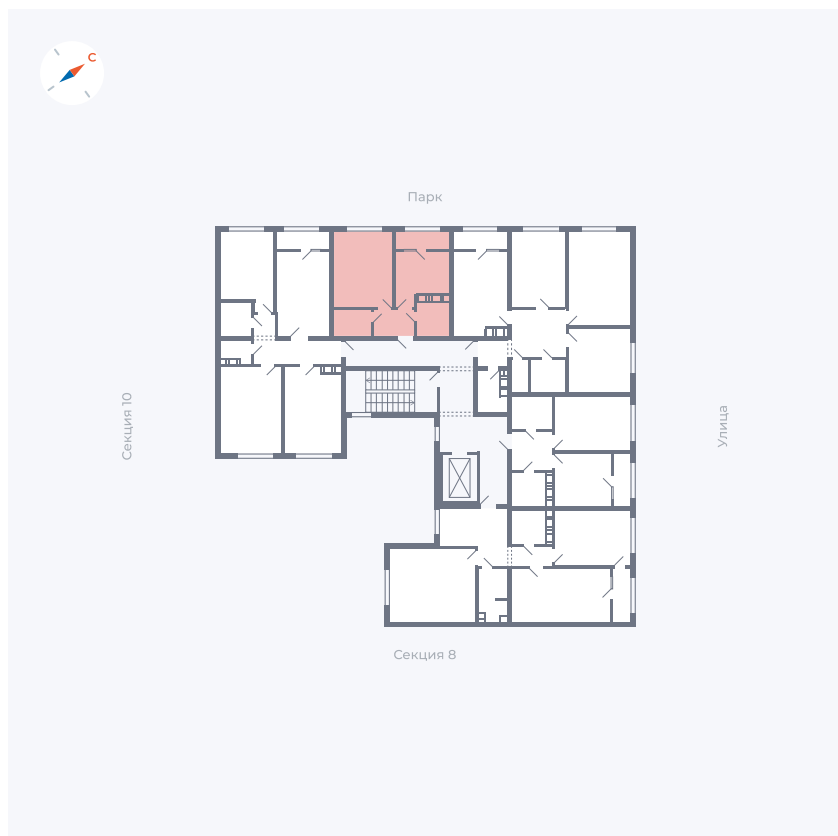

На этаже

Для заметок

Дата генерации: 05.04.2025