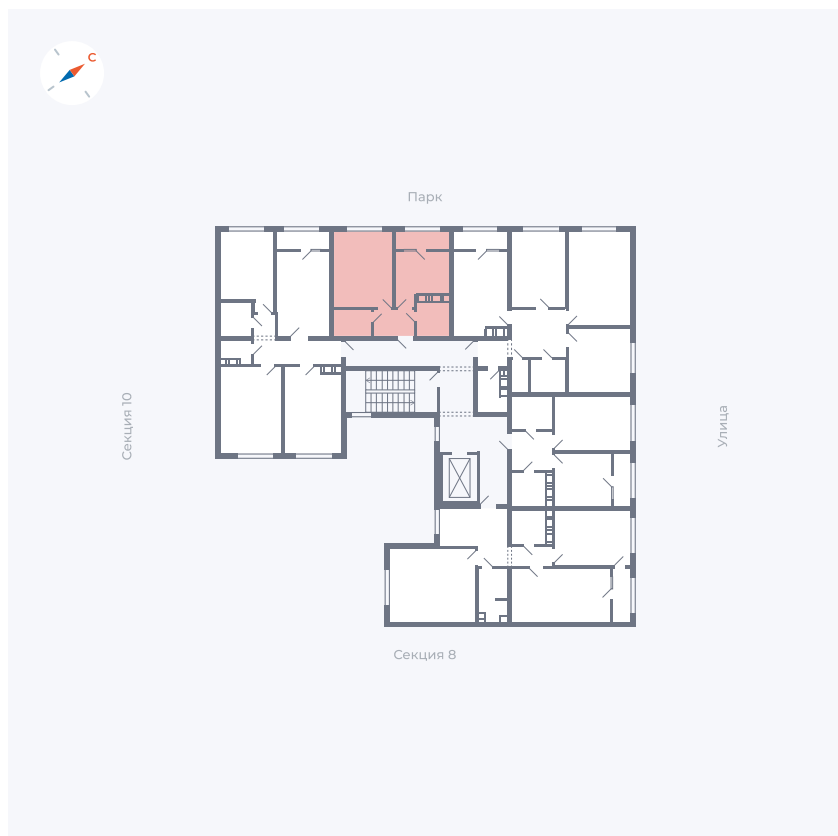

На этаже

Для заметок

Дата генерации: 08.04.2026