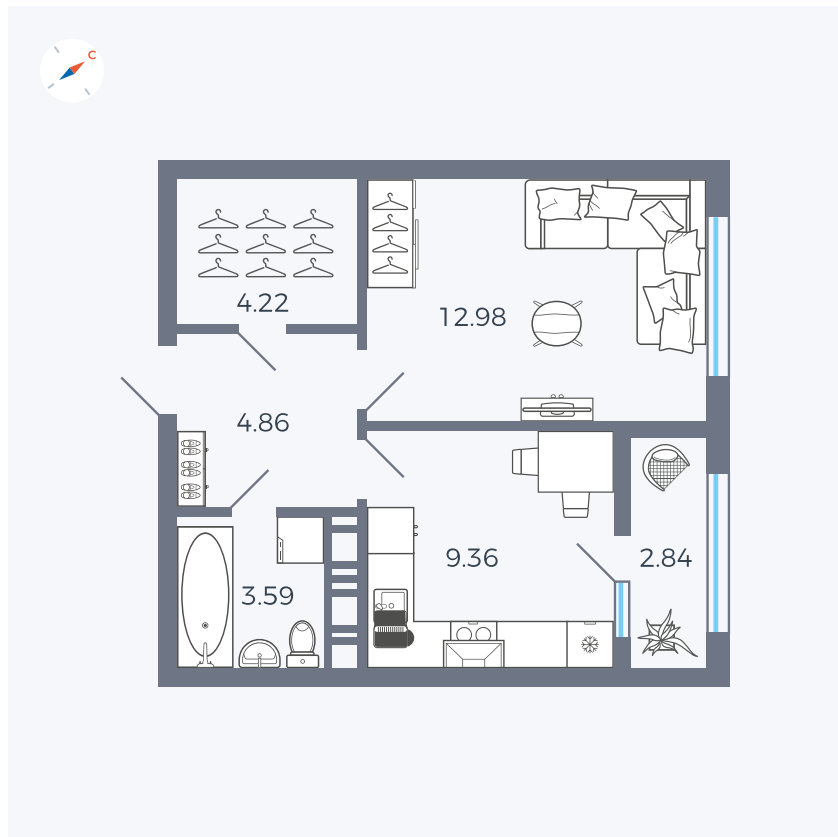

Планировка Тип 133

Квартира 344

Квартал 42 / Дом 3 / Секция 9 / Этаж 8

Комнат	1
Площадь	37.85 м ²
Срок сдачи	III кв. 2025
Вид из окна	Улица

Отделка

Цена:

0 **₽**

Вы можете забронировать эту квартиру, или получить консультацию позвонив по номеру