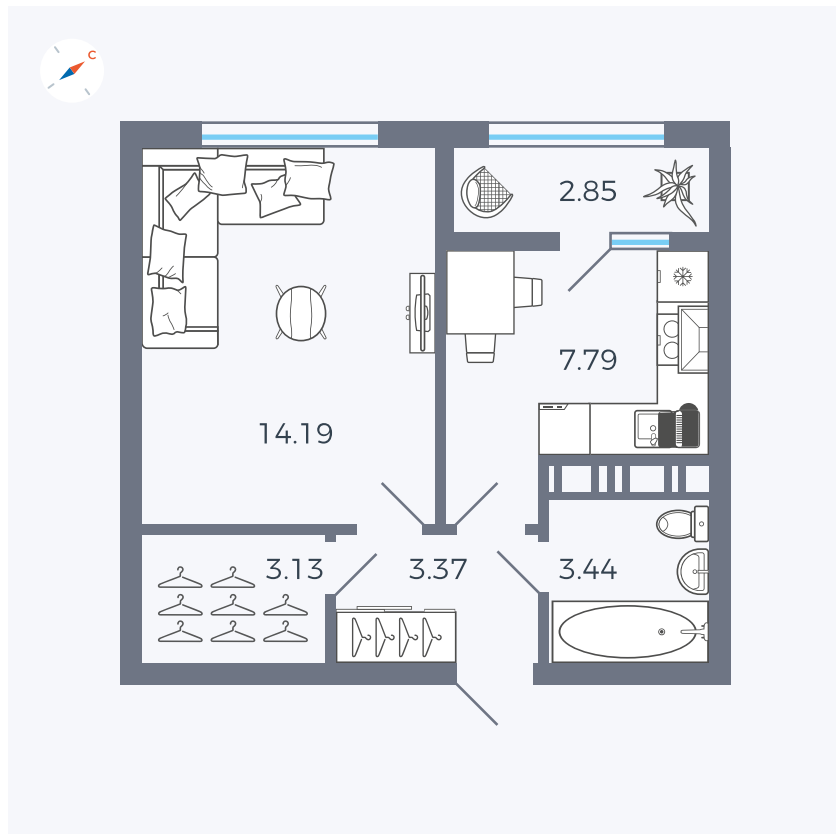

Планировка Тип 133

Квартира 342

Квартал 42 / Дом 3 / Секция 9 / Этаж 8

Комнат	1
Площадь	34.77 м ²
Срок сдачи	III кв. 2025
Вид из окна	Парк

Отделка

Цена: **0 ₪**

Вы можете забронировать эту квартиру, или получить консультацию позвонив по номеру