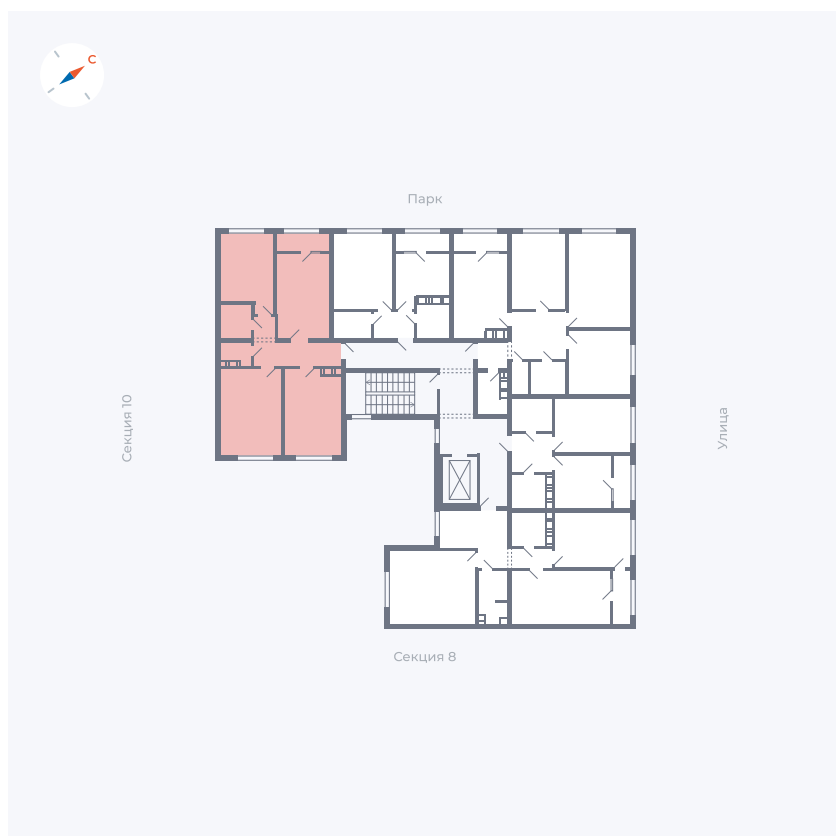

На этаже

Для заметок

Дата генерации: 16.10.2024