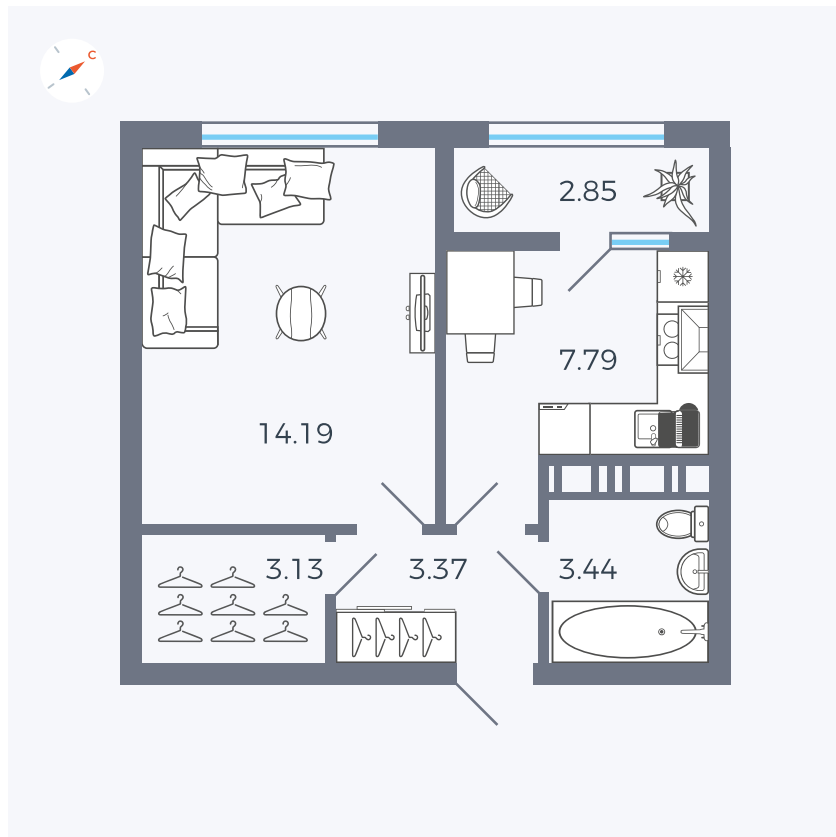

Планировка Тип 133

Квартира 342

Квартал 42 / Дом 3 / Секция 9 / Этаж 8

Комнат	1
Площадь	34.77 м ²
Срок сдачи	III кв. 2025
Вид из окна	Парк

Отделка

Цена: **0 ₪**

Вы можете забронировать эту квартиру, или получить консультацию позвонив по номеру