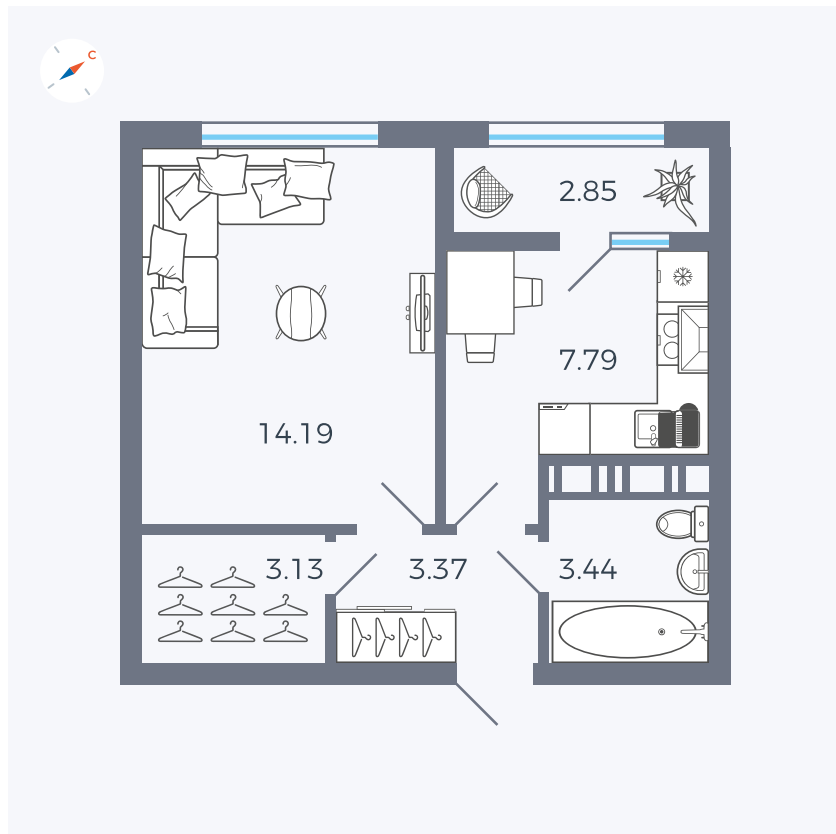

Планировка Тип 133

Квартира 342

Квартал 42 / Дом 3 / Секция 9 / Этаж 8

Комнат	1
Площадь	34.77 м ²
Срок сдачи	III кв. 2025
Вид из окна	Парк

Отделка

Цена: **0 Р**

Вы можете забронировать эту квартиру, или получить консультацию позвонив по номеру