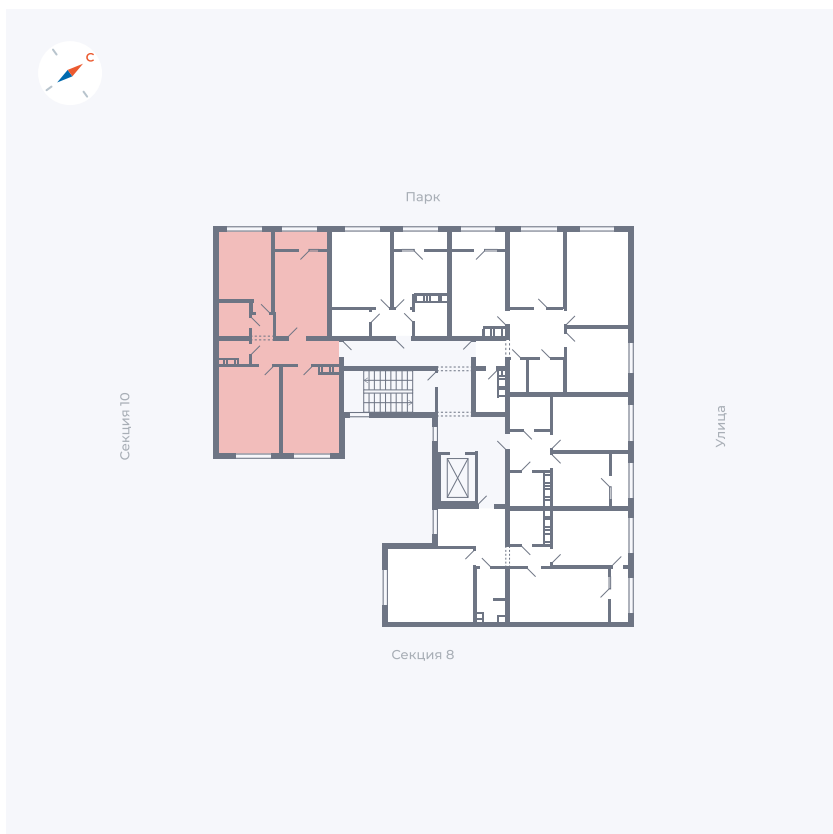

На этаже

Для заметок

Дата генерации: 22.12.2024