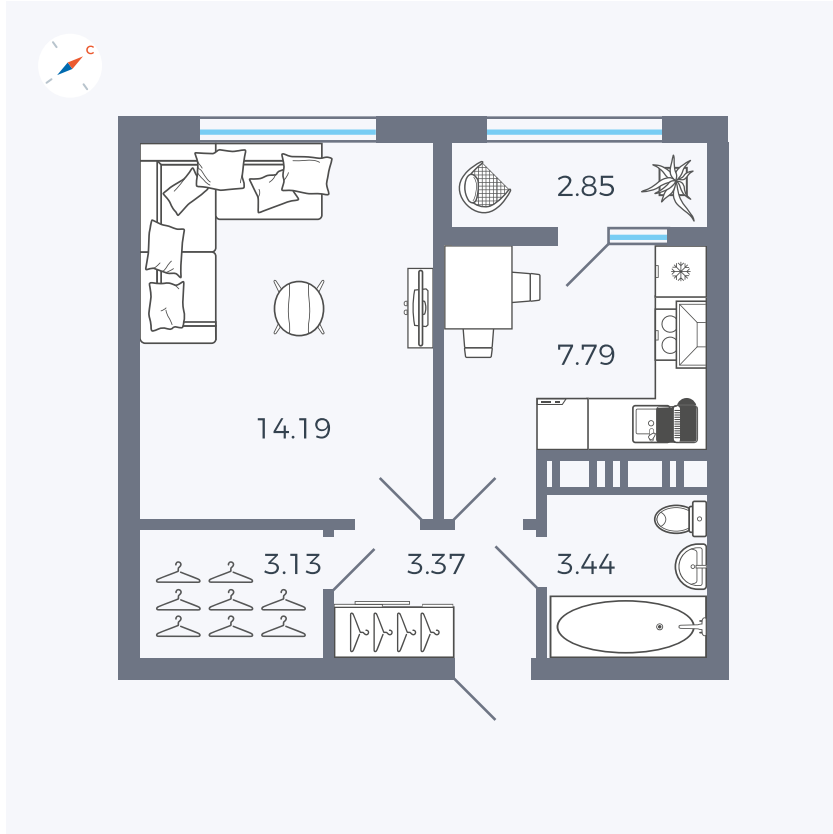

Планировка Тип 133

Квартира 342

Квартал 42 / Дом 3 / Секция 9 / Этаж 8

Комнат	1
Площадь	34.77 м ²
Срок сдачи	III кв. 2025
Вид из окна	Парк

Отделка

Цена:

0 Р

Вы можете забронировать эту квартиру, или получить консультацию позвонив по номеру