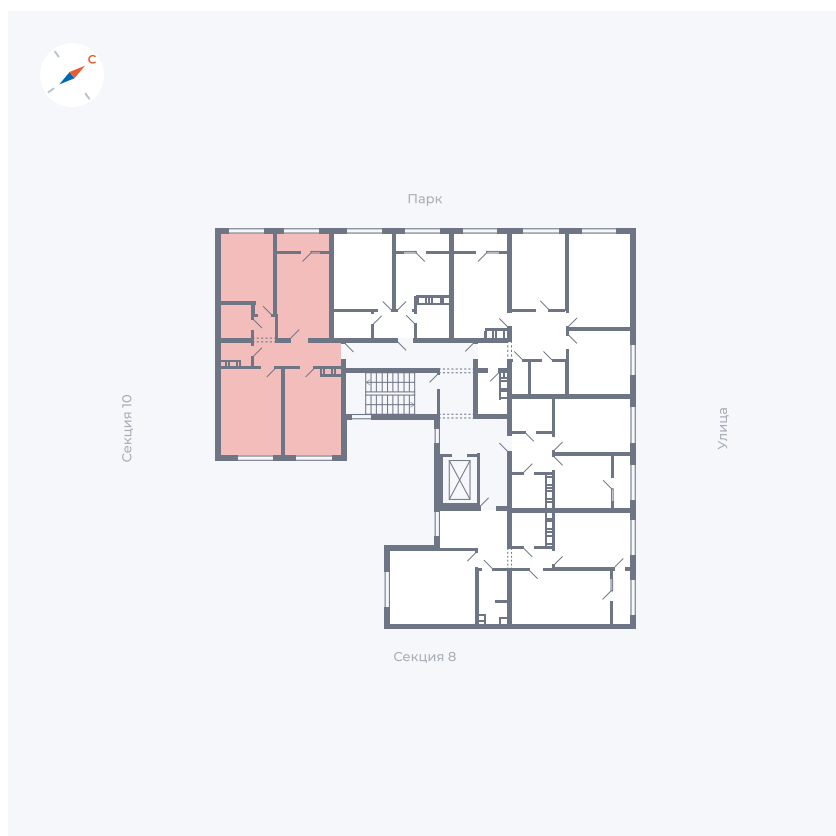

На этаже

Для заметок

Дата генерации: 23.01.2025