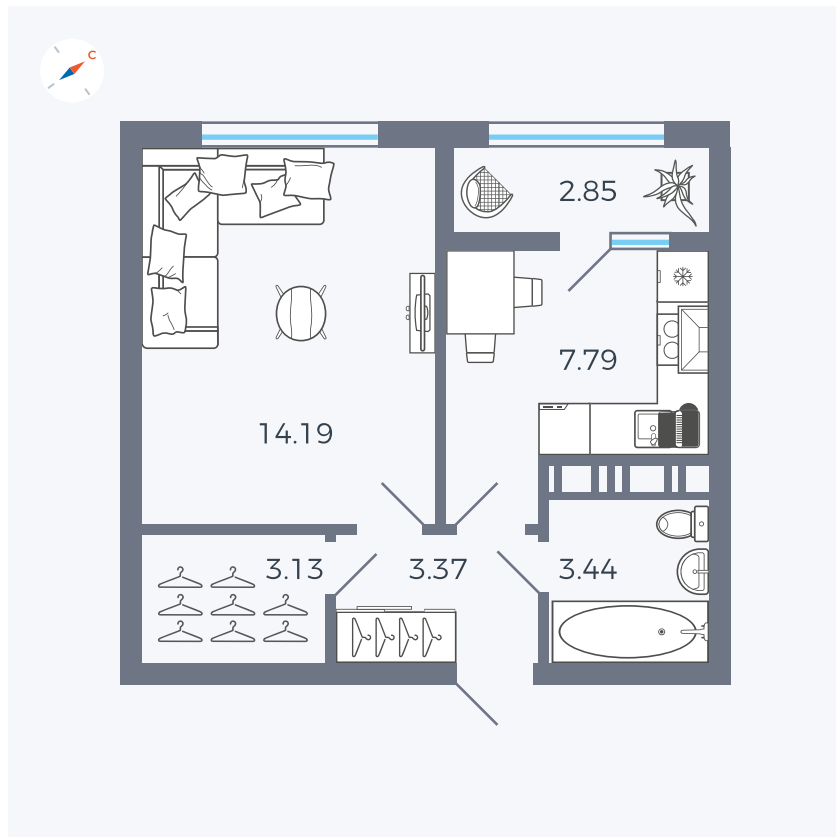

Планировка Тип 133

Квартира 342

Квартал 42 / Дом 3 / Секция 9 / Этаж 8

Комнат	1
Площадь	34.77 м ²
Срок сдачи	III кв. 2025
Вид из окна	Парк

Отделка

Цена: **0 Р**

Вы можете забронировать эту квартиру, или получить консультацию позвонив по номеру