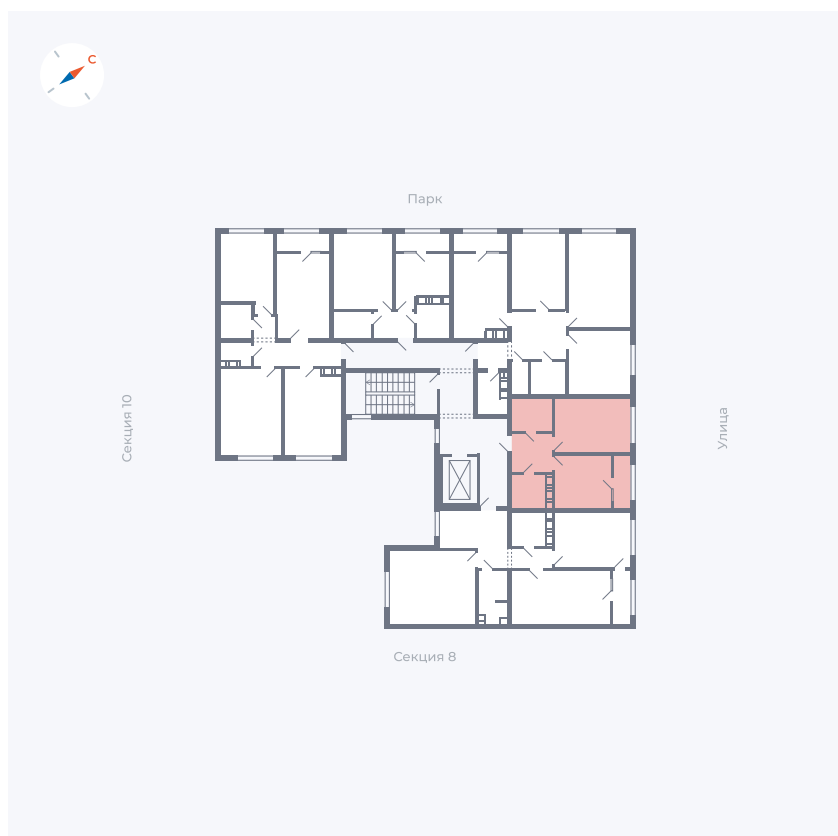

На этаже

Для заметок

Дата генерации: 22.11.2024