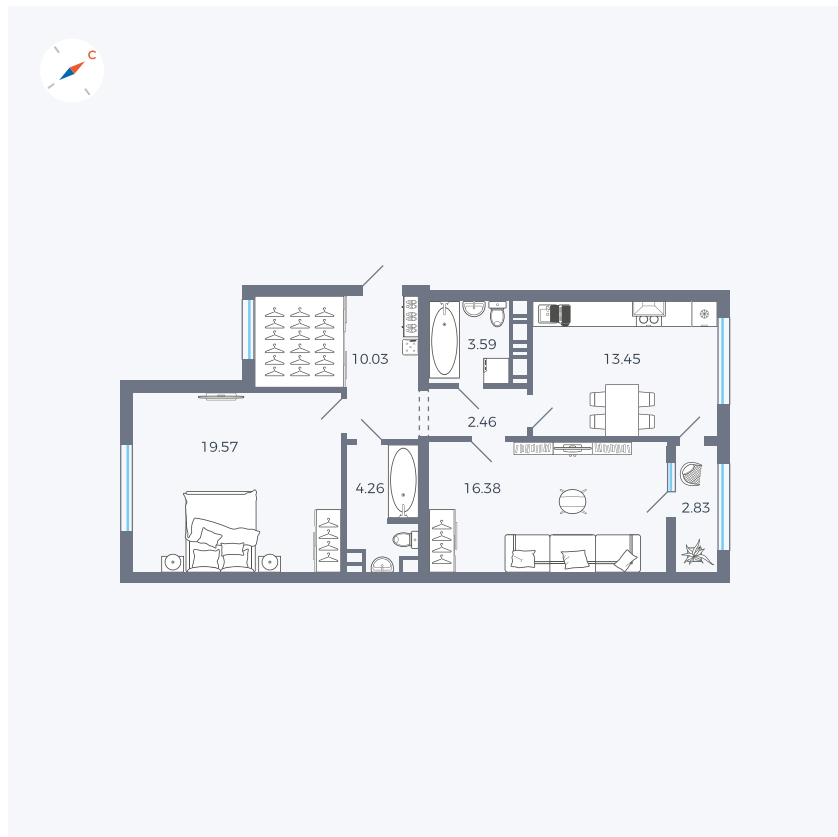

Планировка Тип 225

Квартира 340

Квартал 42 / Дом 3 / Секция 9 / Этаж 7

Комнат 2

Площадь 72.57 м²

Срок сдачи III кв. 2025

Вид из окна Двор, Улица

Отделка