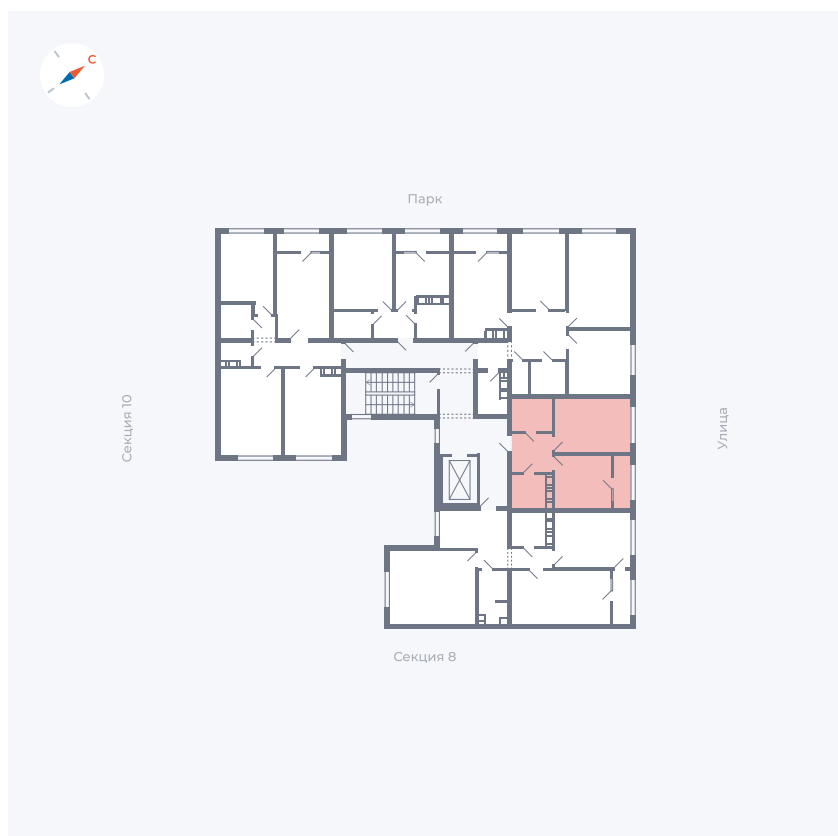

На этаже

Для заметок

Дата генерации: 04.04.2025