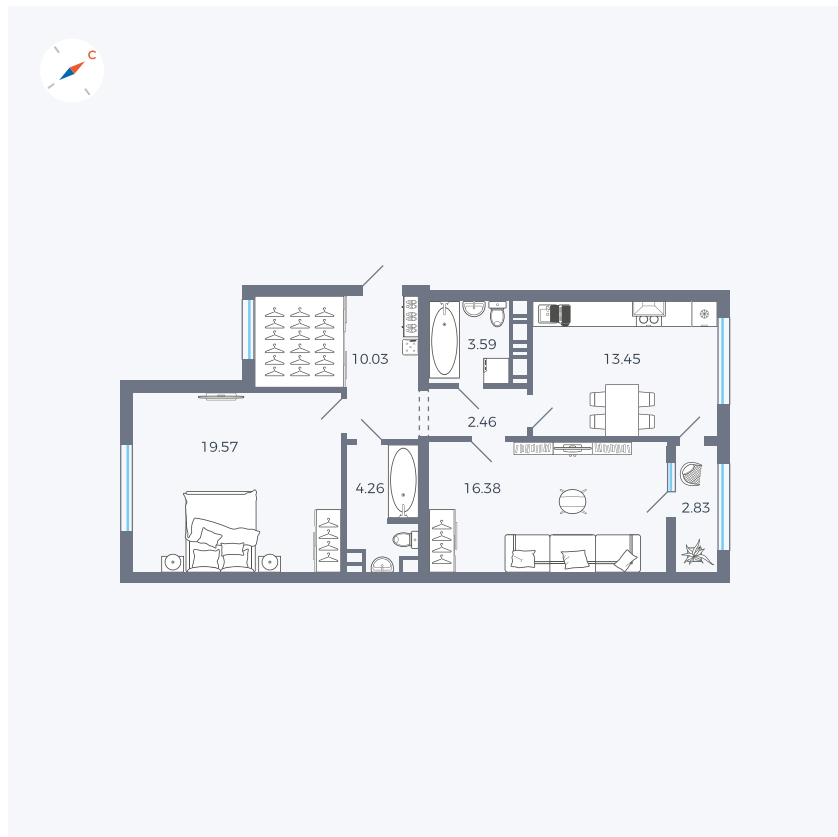

Планировка Тип 225

Квартира 340

Квартал 42 / Дом 3 / Секция 9 / Этаж 7

Комнат	2
Площадь	72.57 м ²
Срок сдачи	III кв. 2025
Вид из окна	Двор, Улица

Отделка

Цена: **0 Р**

Вы можете забронировать эту квартиру, или получить консультацию позвонив по номеру