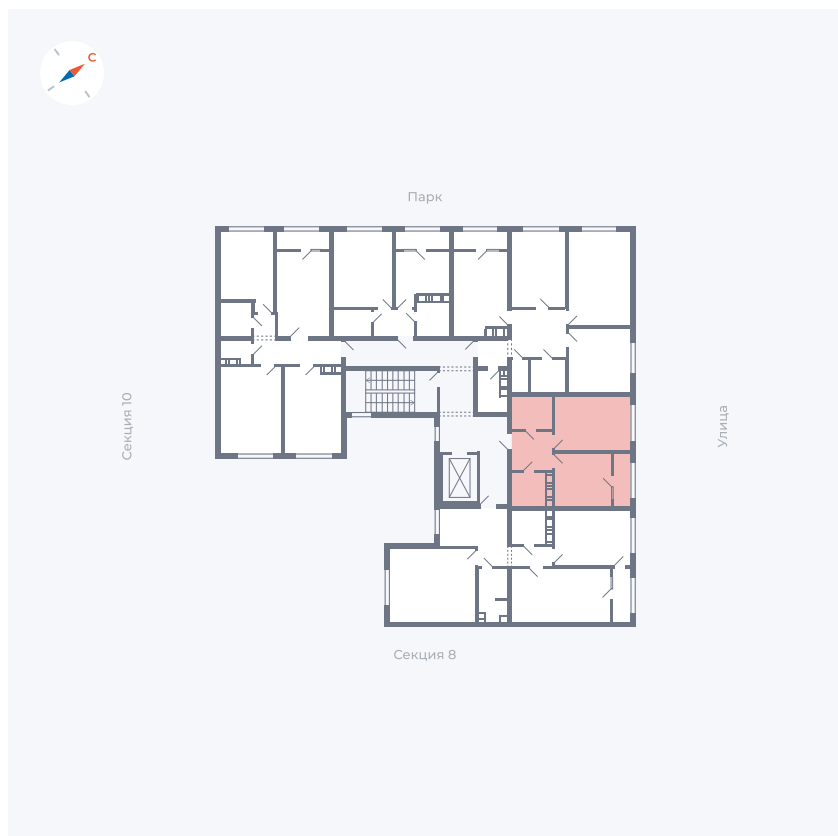

На этаже

Для заметок

Дата генерации: 22.12.2024