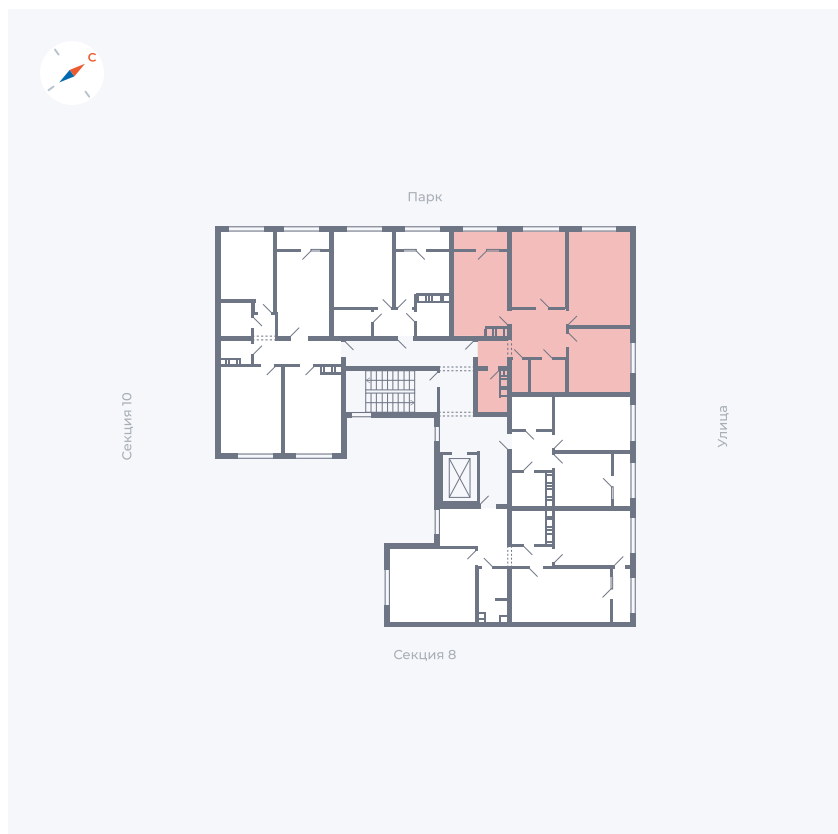

# Квартира 339

Квартал 42 / Дом 3 / Секция 9 / Этаж 7

Комнат	1
Площадь	37.85 м <sup>2</sup>
Срок сдачи	Дом сдан
Вид из окна	Улица

## На этаже