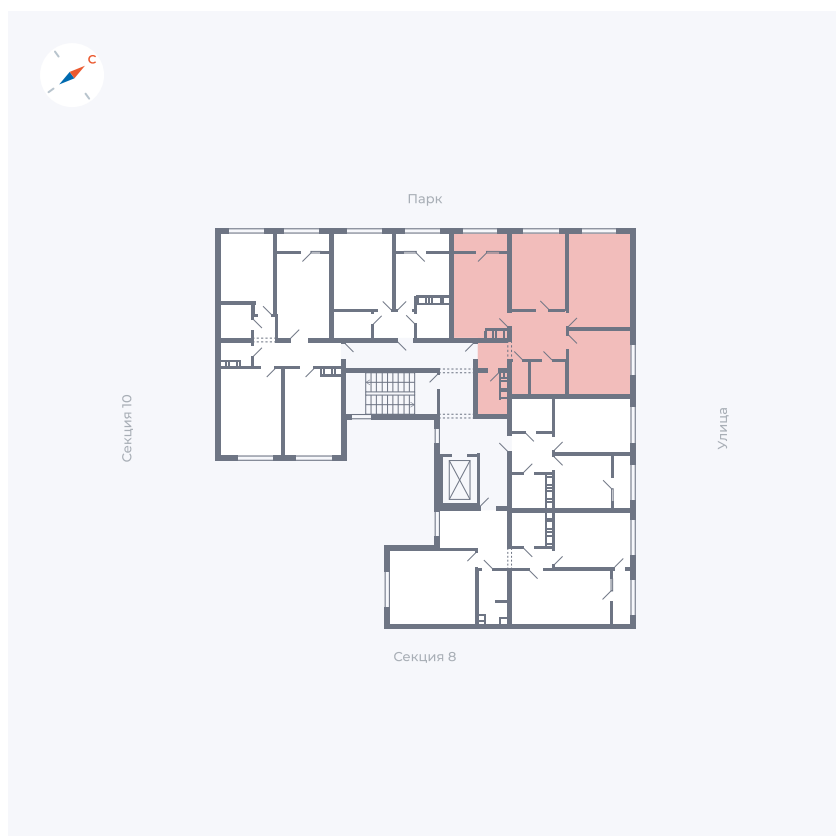

На этаже

Для заметок

Дата генерации: 28.04.2026