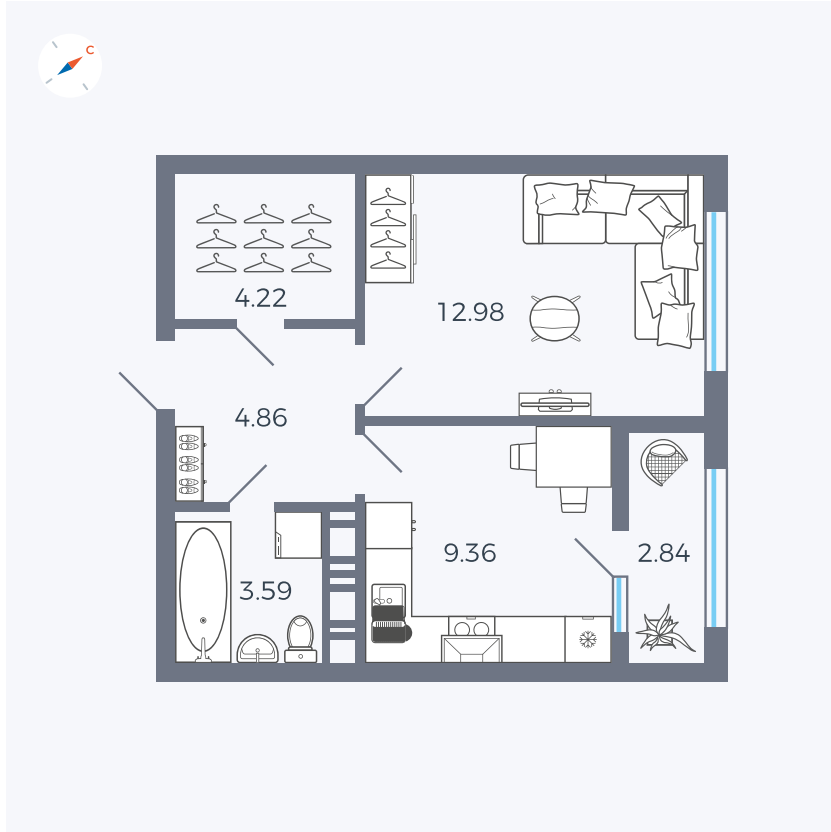

Планировка Тип 133

Квартира 339

Квартал 42 / Дом 3 / Секция 9 / Этаж 7

Комнат	1
Площадь	37.85 м ²
Срок сдачи	Дом сдан
Вид из окна	Улица

Отделка

Цена:

0 ₽

Вы можете забронировать эту квартиру, или получить консультацию позвонив по номеру