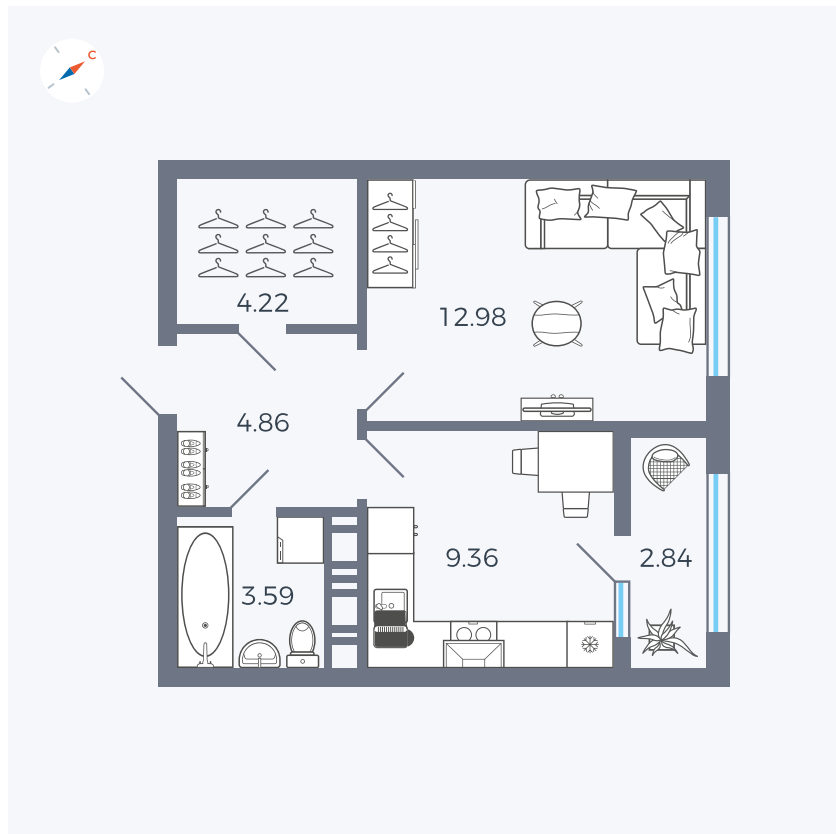

Планировка Тип 133

Квартира 339

Квартал 42 / Дом 3 / Секция 9 / Этаж 7

Комнат 1

Площадь 37.85 м²

Срок сдачи Дом сдан

Вид из окна Улица

Отделка