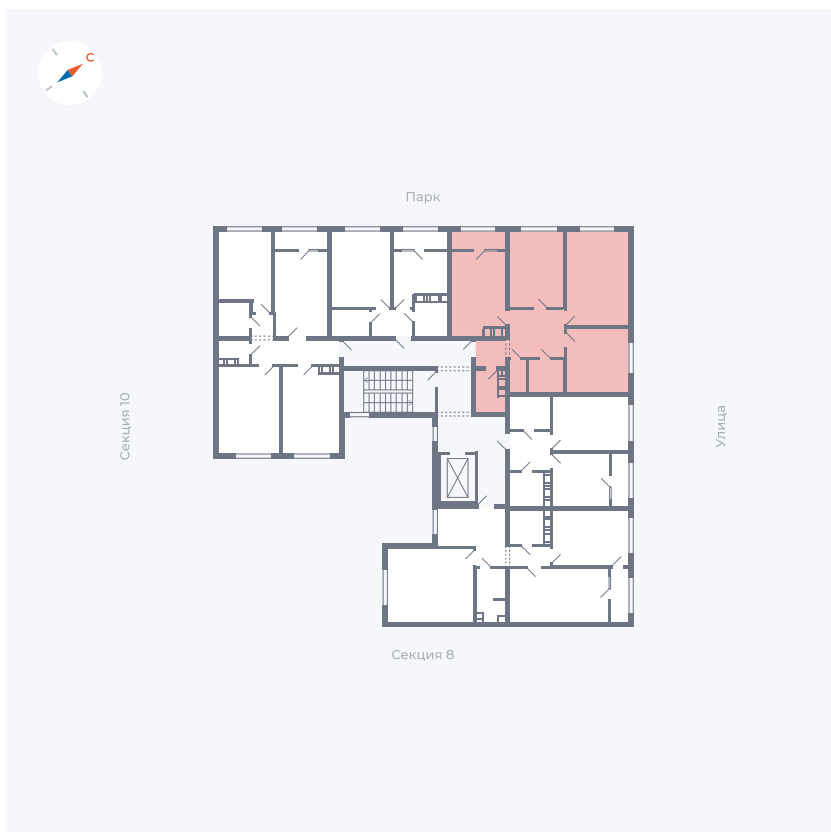

На этаже

Для заметок

Дата генерации: 30.06.2026