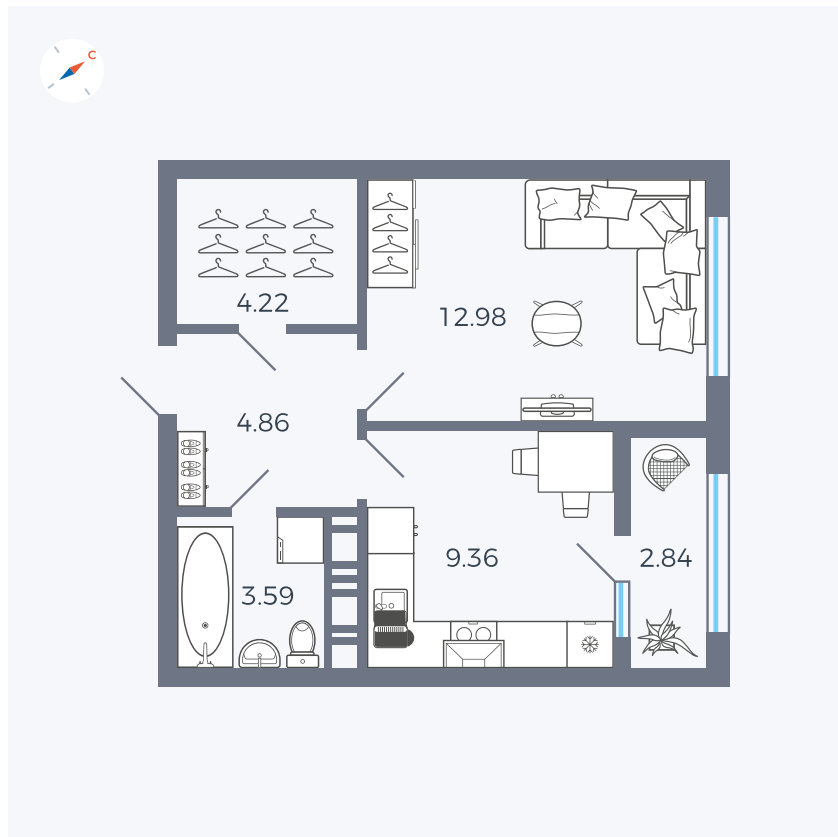

Планировка Тип 133

Квартира 339

Квартал 42 / Дом 3 / Секция 9 / Этаж 7

Комнат 1

Площадь 37.85 м²

Срок сдачи III кв. 2025

Вид из окна Улица

Отделка