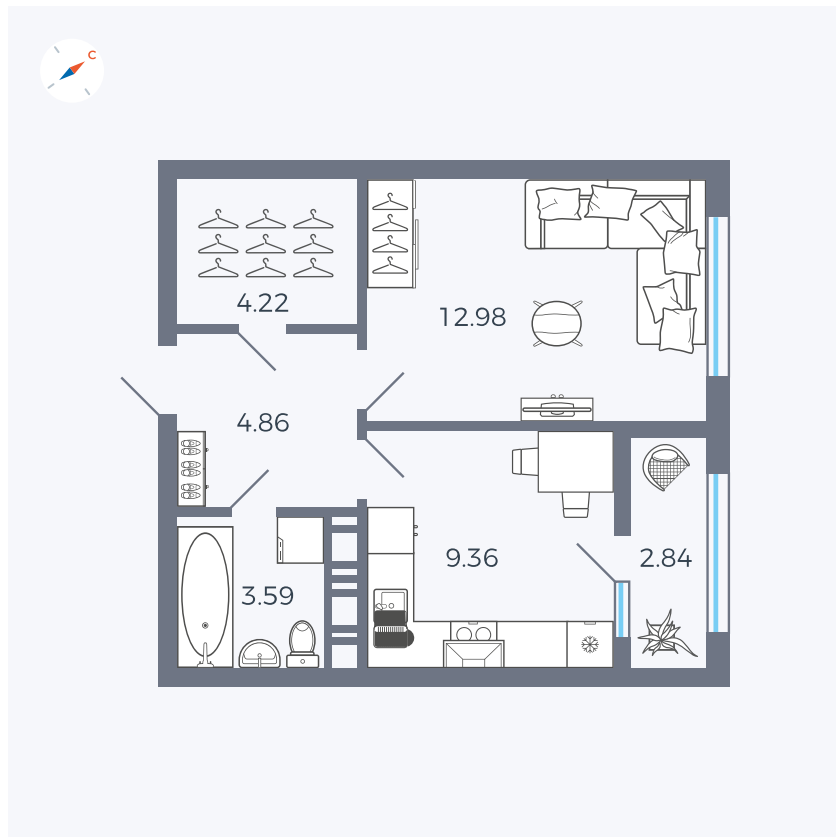

Планировка Тип 133

Квартира 339

Квартал 42 / Дом 3 / Секция 9 / Этаж 7

Комнат 1

Площадь 37.85 м²

Срок сдачи III кв. 2025

Вид из окна Улица

Отделка