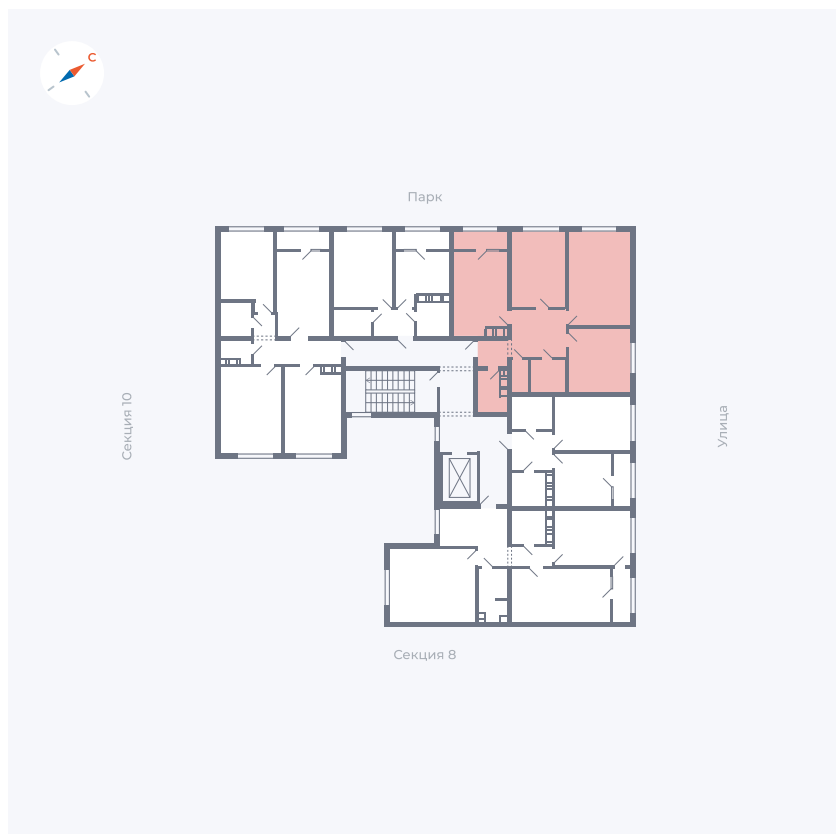

На этаже

Для заметок

Дата генерации: 04.04.2025