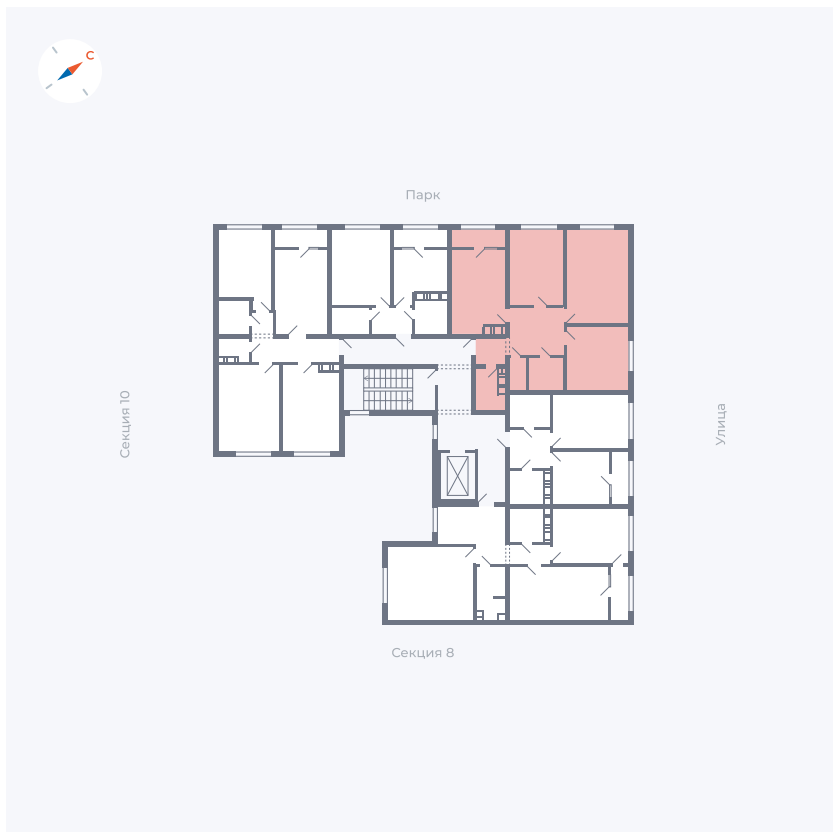

На этаже

Для заметок

Дата генерации: 24.11.2024