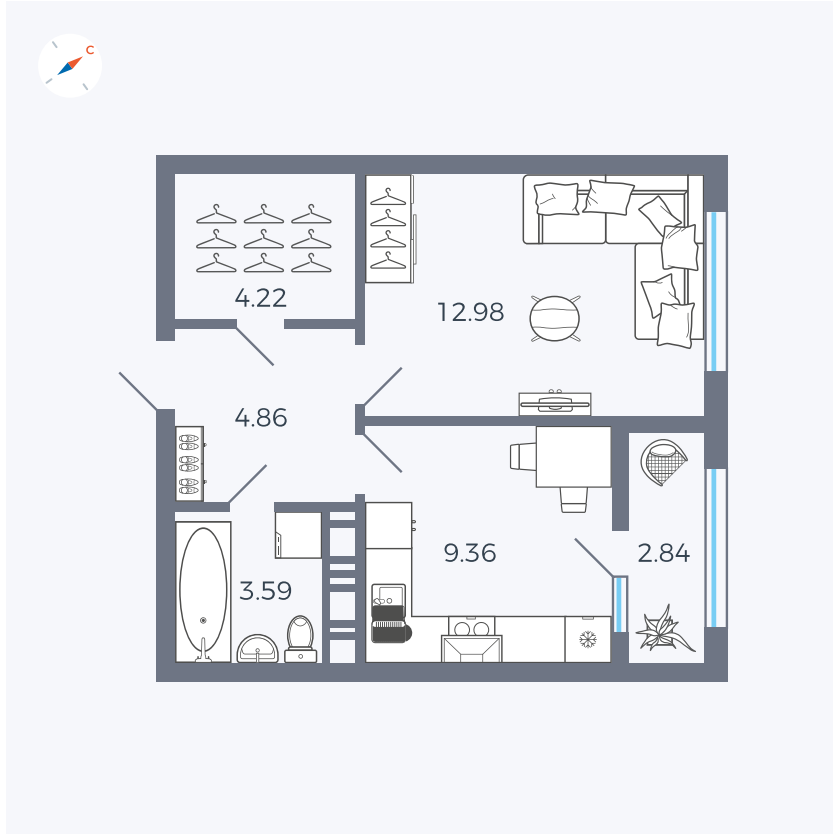

Планировка Тип 133

Квартира 339

Квартал 42 / Дом 3 / Секция 9 / Этаж 7

Комнат 1

Площадь 37.85 м²

Срок сдачи III кв. 2025

Вид из окна Улица

Отделка