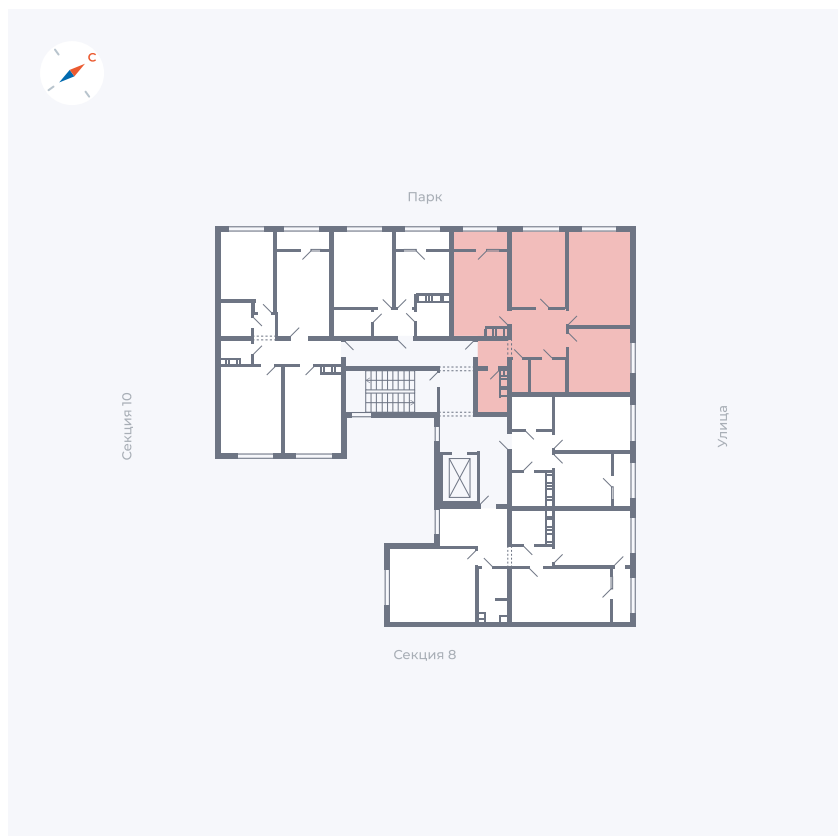

На этаже

Для заметок

Дата генерации: 06.01.2025